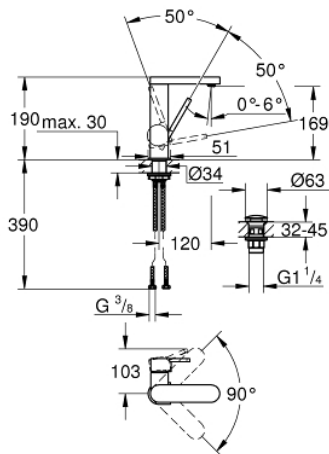

23 872 003 PLUS WASTAFELMENGKRAAN M-SIZE

PRODUCTOMSCHRIJVING

- Kleur: chroom
- ééngatsmontage
- metalen hendel
- GROHE SilkMove 28 mm cartouche met keramische schijven
- met temperatuurbegrenzer
- GROHE LongLife finish
- GROHE EcoJoy waterbesparende technologie
- maximale doorstroming (bij 3 bar): 5 l/min
- SpeedClean mousseur
- GROHE Aquaguide instelbare mousseur
- GROHE FastFixation
- draaibare bek
- draaibereik 90°
- glad lichaam met push-open lediging
- flexibele aansluitslangen

23 872 003 **PLUS WASTAFELMENGKRAAN**
M-SIZE

RESERVEONDERDELEN , augustus 2018 – nu

1: Cartouche (Bestelnummer 46963000)

2: Mousseur (Bestelnummer 48449000)

3: Schachtbevestiging

(Bestelnummer 48384000)

4: Afvoergarnituur met push-open deksel (Bestelnummer 65807000)