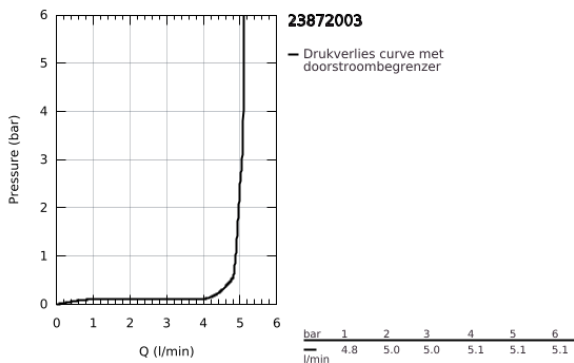

23 872 003 PLUS WASTAFELMENGKRAAN M-SIZE

PRODUCTOMSCHRIJVING

- Kleur: chroom
- ééngatsmontage
- metalen hendel
- GROHE SilkMove 28 mm cartouche met keramische schijven
- met temperatuurbegrenzer
- GROHE LongLife finish
- GROHE EcoJoy waterbesparende technologie
- maximale doorstroming (bij 3 bar): 5 l/min
- SpeedClean mousseur
- GROHE Aquaguide instelbare mousseur
- GROHE FastFixation
- draaibare bek
- draaibereik 90°
- glad lichaam met push-open lediging
- flexibele aansluitslangen

23 872 003 **PLUS WASTAFELMENGKRAAN**
M-SIZE

RESERVEONDERDELEN , augustus 2018 – nu

1: Cartouche (Bestelnummer 46963000)

2: Mousseur (Bestelnummer 48449000)

3: Schachtbevestiging

(Bestelnummer 48384000)

4: Afvoergarnituur met push-open deksel (Bestelnummer 65807000)