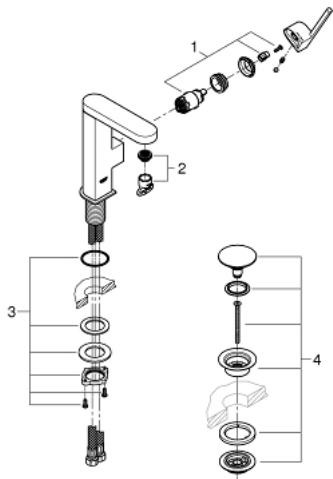

23 872 003 PLUS WASTAFELMENGKRAAN M-SIZE

PRODUCTOMSCHRIJVING

- Kleur: chroom
- ééngatsmontage
- metalen hendel
- GROHE SilkMove 28 mm cartouche met keramische schijven
- met temperatuurbegrenzer
- GROHE LongLife finish
- GROHE EcoJoy waterbesparende technologie
- maximale doorstroming (bij 3 bar): 5 l/min
- SpeedClean mousseur
- GROHE Aquaguide instelbare mousseur
- GROHE FastFixation
- draaibare bek
- draaibereik 90°
- glad lichaam met push-open lediging
- flexibele aansluitslangen

23 872 003 **PLUS WASTAFELMENGKRAAN**
M-SIZE

RESERVEONDERDELEN , augustus 2018 – nu

1: Cartouche (Bestelnummer 46963000)

2: Mousseur (Bestelnummer 48449000)

3: Schachtbevestiging

(Bestelnummer 48384000)

4: Afvoergarnituur met push-open deksel (Bestelnummer 65807000)