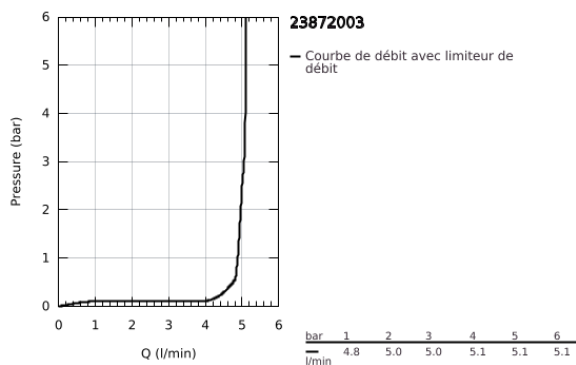

23 872 003 PLUS MITIGEUR MONOCOMMANDE LAVABO TAILLE M

DESCRIPTION DU PRODUIT

- Couleur: chromé
- monotrou
- levier en métal
- GROHE SilkMove : cartouche en céramique 28 mm
- avec limiteur de température
- finition GROHE LongLife
- GROHE EcoJoy technologie d'économie d'eau
- débit maximal (à 3 bar) : 5 l/min
- mousseur SpeedClean, procédé anti-calcaire
- GROHE AquaGuide mousseur ajustable

- GROHE FastFixation

- bec mobile
- zone de rotation 90°
- corps lisse avec vidage push-open
- flexible(s) de raccordement souple(s)

23 872 003 **PLUS MITIGEUR MONOCOMMANDE LAVABO**
TAILLE M

PIÈCES DE RECHANGE, août 2018 – maintenant