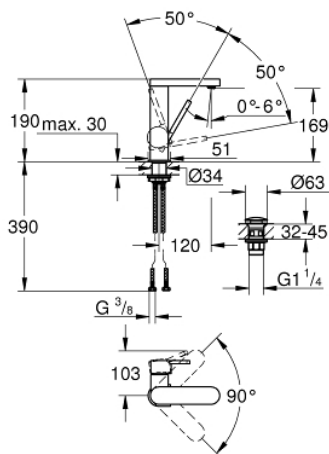

23 872 003 PLUS MITIGEUR MONOCOMMANDE LAVABO TAILLE M

DESCRIPTION DU PRODUIT

- Couleur: chromé
- monotrou
- levier en métal
- GROHE SilkMove : cartouche en céramique 28 mm
- avec limiteur de température
- finition GROHE LongLife
- GROHE EcoJoy technologie d'économie d'eau
- débit maximal (à 3 bar) : 5 l/min
- mousseur SpeedClean, procédé anti-calcaire
- GROHE AquaGuide mousseur ajustable

- GROHE FastFixation

- bec mobile
- zone de rotation 90°
- corps lisse avec vidage push-open
- flexible(s) de raccordement souple(s)

23 872 003 **PLUS MITIGEUR MONOCOMMANDE LAVABO**
TAILLE M

PIÈCES DE RECHANGE, août 2018 – maintenant

1: Cartouche (Numéro de commande 46963000)

2: Mousseur (Numéro de commande 48449000)

3: Assemblage de fixation de la tige

(Numéro de commande 48384000)

4: Bonde de vidage clic-clac (Numéro de commande 65807000)