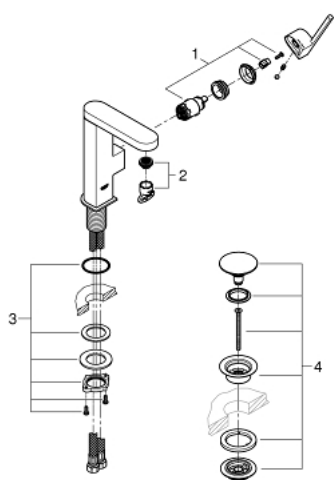

23 872 003 PLUS MITIGEUR MONOCOMMANDE LAVABO TAILLE M

DESCRIPTION DU PRODUIT

- Couleur: chromé
- monotrou
- levier en métal
- GROHE SilkMove : cartouche en céramique 28 mm
- avec limiteur de température
- finition GROHE LongLife
- GROHE EcoJoy technologie d'économie d'eau
- débit maximal (à 3 bar) : 5 l/min
- mousseur SpeedClean, procédé anti-calcaire
- GROHE AquaGuide mousseur ajustable

- GROHE FastFixation

- bec mobile
- zone de rotation 90°
- corps lisse avec vidage push-open
- flexible(s) de raccordement souple(s)

23 872 003 **PLUS MITIGEUR MONOCOMMANDE LAVABO**
TAILLE M

PIÈCES DE RECHANGE, août 2018 – maintenant

1: Cartouche (Numéro de commande 46963000)

2: Mousseur (Numéro de commande 48449000)

3: Assemblage de fixation de la tige

(Numéro de commande 48384000)

4: Bonde de vidage clic-clac (Numéro de commande 65807000)