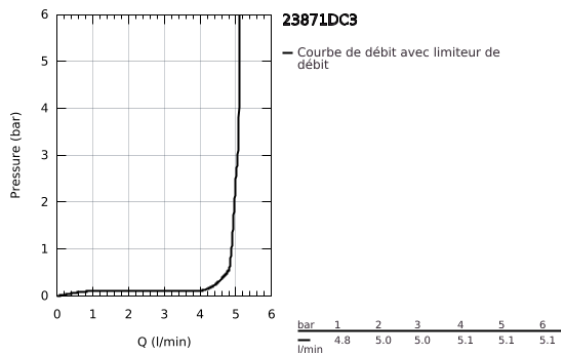

DESCRIPTION DU PRODUIT

- Couleur: supersteel
- monotrou
- levier en métal
- GROHE SilkMove : cartouche en céramique 28 mm
- avec limiteur de température
- Finition GROHE LongLife
- GROHE EcoJoy technologie d'économie d'eau
- débit maximal (à 3 bar) : 5 l/min
- mousseur SpeedClean, procédé anti-calcaire
- GROHE AquaGuide mousseur ajustable

- GROHE FastFixation

- bec mobile
- zone de rotation 90°
- vidage automatique 1 1/4"
- flexible(s) de raccordement souple(s)