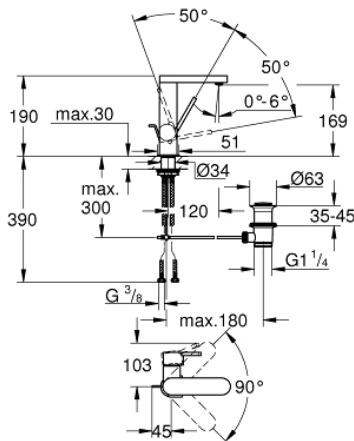

## 23 871 DC3 PLUS MITIGEUR MONOCOMMANDE LAVABO TAILLE M

### DESCRIPTION DU PRODUIT

- Couleur: supersteel
- monotrou
- levier en métal
- GROHE SilkMove : cartouche en céramique 28 mm
- avec limiteur de température
- Finition GROHE LongLife
- GROHE EcoJoy technologie d'économie d'eau
- débit maximal (à 3 bar) : 5 l/min
- mousseur SpeedClean, procédé anti-calcaire
- GROHE AquaGuide mousseur ajustable

- GROHE FastFixation

- bec mobile
- zone de rotation 90°
- vidage automatique 1 1/4"
- flexible(s) de raccordement souple(s)

### PIÈCES DE RECHANGE, janvier 2019 – maintenant

1: Cartouche (Numéro de commande 46963000)

2: Mousseur (Numéro de commande 48449000)

3: Tirette de vidage (Numéro de commande 46739EN0)

4: Assemblage de fixation de la tige