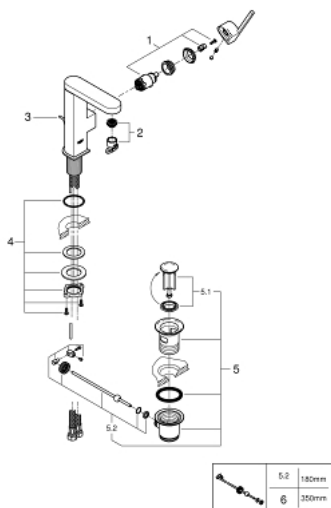

### DESCRIPTION DU PRODUIT

- Couleur: supersteel
- monotrou
- levier en métal
- GROHE SilkMove : cartouche en céramique 28 mm
- avec limiteur de température
- Finition GROHE LongLife
- GROHE EcoJoy technologie d'économie d'eau
- débit maximal (à 3 bar) : 5 l/min
- mousseur SpeedClean, procédé anti-calcaire
- GROHE AquaGuide mousseur ajustable

- GROHE FastFixation

- bec mobile
- zone de rotation 90°
- vidage automatique 1 1/4"
- flexible(s) de raccordement souple(s)

### PIÈCES DE RECHANGE, janvier 2019 – maintenant

1: Cartouche (Numéro de commande 46963000)

2: Mousseur (Numéro de commande 48449000)

3: Tirette de vidage (Numéro de commande 46739EN0)

4: Assemblage de fixation de la tige