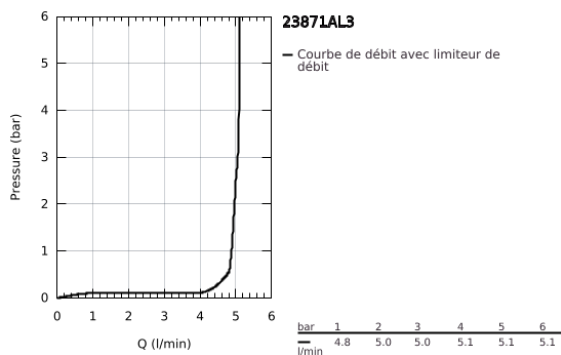

23 871 AL3 PLUS MITIGEUR MONOCOMMANDE LAVABO TAILLE M

DESCRIPTION DU PRODUIT

- Couleur: brushed hard graphite
- monotrou
- levier en métal
- GROHE SilkMove : cartouche en céramique 28 mm
- avec limiteur de température
- Finition GROHE LongLife
- GROHE EcoJoy technologie d'économie d'eau
- débit maximal (à 3 bar) : 5 l/min
- mousseur SpeedClean, procédé anti-calcaire
- GROHE AquaGuide mousseur ajustable

- GROHE FastFixation

- bec mobile
- zone de rotation 90°
- vidage automatique 1 1/4"
- flexible(s) de raccordement souple(s)

23 871 AL3 PLUS MITIGEUR MONOCOMMANDE LAVABO TAILLE M

PIÈCES DE RECHANGE, mars 2019 – maintenant