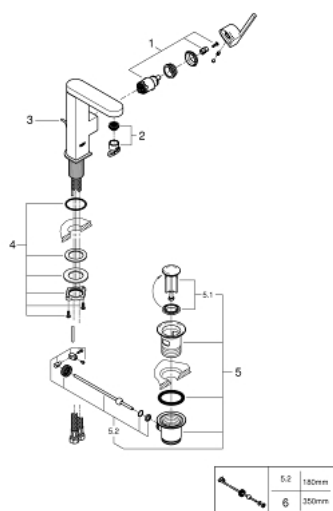

23 871 AL3 PLUS MITIGEUR MONOCOMMANDE LAVABO TAILLE M

DESCRIPTION DU PRODUIT

- Couleur: brushed hard graphite
- monotrou
- levier en métal
- GROHE SilkMove : cartouche en céramique 28 mm
- avec limiteur de température
- Finition GROHE LongLife
- GROHE EcoJoy technologie d'économie d'eau
- débit maximal (à 3 bar) : 5 l/min
- mousseur SpeedClean, procédé anti-calcaire
- GROHE AquaGuide mousseur ajustable

- GROHE FastFixation

- bec mobile
- zone de rotation 90°
- vidage automatique 1 1/4"
- flexible(s) de raccordement souple(s)

23 871 AL3 PLUS MITIGEUR MONOCOMMANDE LAVABO TAILLE M

PIÈCES DE RECHANGE, mars 2019 – maintenant

1: Cartouche (Numéro de commande 46963000)

2: Mousseur (Numéro de commande 48449000)

3: Tirette de vidage (Numéro de commande 46739AL0)

4: Assemblage de fixation de la tige

(Numéro de commande 48384000)

5: Garniture de vidage 1 1/4" (Numéro de commande 28910AL0)

5.1: Clapet de vidage (Numéro de commande 07182AL0)

5.2: Tige et rotule de vidage (Numéro de commande 07052000)

6: Tige et rotule de vidage (Numéro de commande 07341000)*

* Accessoires optionels