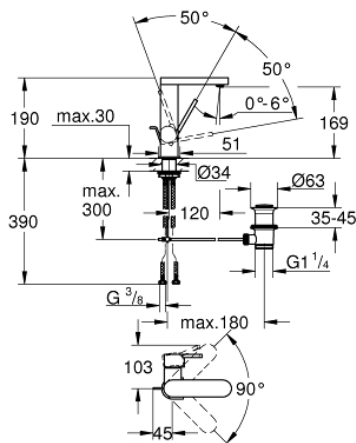

23 871 AL3 PLUS MITIGEUR MONOCOMMANDE LAVABO TAILLE M

DESCRIPTION DU PRODUIT

- Couleur: brushed hard graphite
- monotrou
- levier en métal
- GROHE SilkMove : cartouche en céramique 28 mm
- avec limiteur de température
- Finition GROHE LongLife
- GROHE EcoJoy technologie d'économie d'eau
- débit maximal (à 3 bar) : 5 l/min
- mousseur SpeedClean, procédé anti-calcaire
- GROHE AquaGuide mousseur ajustable

- GROHE FastFixation

- bec mobile
- zone de rotation 90°
- vidage automatique 1 1/4"
- flexible(s) de raccordement souple(s)

23 871 AL3 PLUS MITIGEUR MONOCOMMANDE LAVABO TAILLE M

PIÈCES DE RECHANGE, mars 2019 – maintenant

1: Cartouche (Numéro de commande 46963000)

2: Mousseur (Numéro de commande 48449000)

3: Tirette de vidage (Numéro de commande 46739AL0)

4: Assemblage de fixation de la tige

(Numéro de commande 48384000)

5: Garniture de vidage 1 1/4" (Numéro de commande 28910AL0)

5.1: Clapet de vidage (Numéro de commande 07182AL0)

5.2: Tige et rotule de vidage (Numéro de commande 07052000)

6: Tige et rotule de vidage (Numéro de commande 07341000)*

* Accessoires optionels