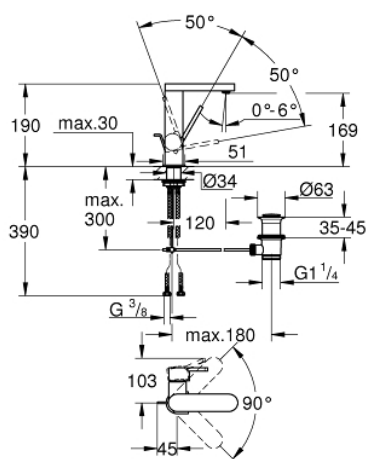

## 23 871 003 PLUS WASTAFELMENGKRAAN M-SIZE

### PRODUCTOMSCHRIJVING

- Kleur: chroom
- ééngatsmontage
- metalen hendel
- GROHE SilkMove 28 mm cartouche met keramische schijven
- met temperatuurbegrenzer
- GROHE LongLife finish
- GROHE EcoJoy waterbesparende technologie
- maximale doorstroming (bij 3 bar): 5 l/min
- SpeedClean mousseur
- GROHE Aquaguide instelbare mousseur
- GROHE FastFixation
- draaibare bek
- draaibereik 90°
- automatische lediging 1 1/4"
- flexibele aansluitslangen

### RESERVEONDERDELEN , augustus 2018 – nu

1: Cartouche (Bestelnummer 46963000)

2: Mousseur (Bestelnummer 48449000)

3: Trekstang (Bestelnummer 46739000)

4: Schachtbevestiging

(Bestelnummer 48384000)

5: Afvoergarnituur (Bestelnummer 28910000)