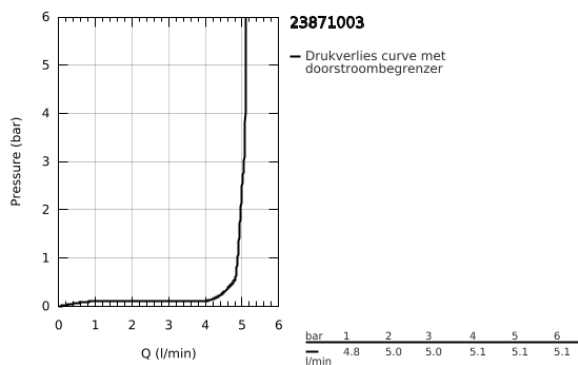

## 23 871 003 PLUS WASTAFELMENGKRAAN M-SIZE

### PRODUCTOMSCHRIJVING

- Kleur: chroom
- ééngatsmontage
- metalen hendel
- GROHE SilkMove 28 mm cartouche met keramische schijven
- met temperatuurbegrenzer
- GROHE LongLife finish
- GROHE EcoJoy waterbesparende technologie
- maximale doorstroming (bij 3 bar): 5 l/min
- SpeedClean mousseur
- GROHE Aquaguide instelbare mousseur
- GROHE FastFixation
- draaibare bek
- draaibereik 90°
- automatische lediging 1 1/4"
- flexibele aansluitslangen