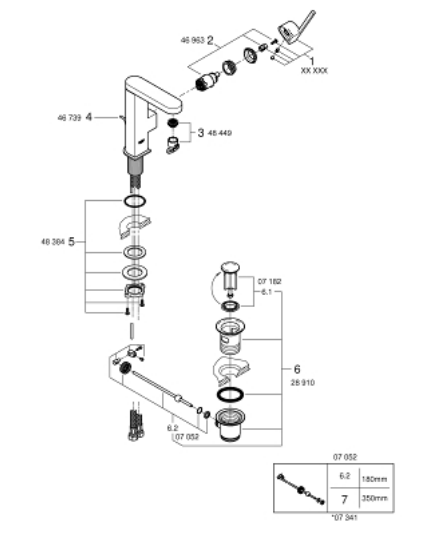

## 23 871 003 PLUS WASTAFELMENGKRAAN M-SIZE

### PRODUCTOMSCHRIJVING

- Kleur: chroom
- ééngatsmontage
- metalen hendel
- GROHE SilkMove 28 mm cartouche met keramische schijven
- met temperatuurbegrenzer
- GROHE LongLife finish
- GROHE EcoJoy waterbesparende technologie
- maximale doorstroming (bij 3 bar): 5 l/min
- SpeedClean mousseur
- GROHE Aquaguide instelbare mousseur
- GROHE FastFixation
- draaibare bek
- draaibereik 90°
- automatische lediging 1 1/4"
- flexibele aansluitslangen

### RESERVEONDERDELEN , augustus 2018 – nu

1: Cartouche (Bestelnummer 46963000)

2: Mousseur (Bestelnummer 48449000)

3: Trekstang (Bestelnummer 46739000)

4: Schachtbevestiging

(Bestelnummer 48384000)

5: Afvoergarnituur (Bestelnummer 28910000)