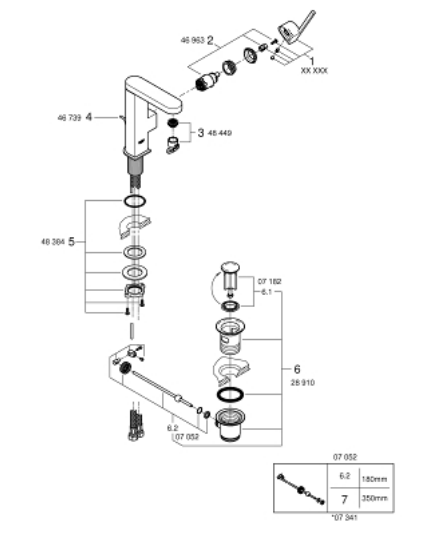

23 871 003 PLUS MITIGEUR MONOCOMMANDE LAVABO  
TAILLE M

**DESCRIPTION DU PRODUIT**

- Couleur: chromé
- monotrou
- levier en métal
- GROHE SilkMove : cartouche en céramique 28 mm
- avec limiteur de température
- finition GROHE LongLife
- GROHE EcoJoy technologie d'économie d'eau
- débit maximal (à 3 bar) : 5 l/min
- mousseur SpeedClean, procédé anti-calcaire
- GROHE AquaGuide mousseur ajustable

- GROHE FastFixation

- bec mobile
- zone de rotation 90°
- vidage automatique 1 1/4"
- flexible(s) de raccordement souple(s)

## 23 871 003 PLUS MITIGEUR MONOCOMMANDE LAVABO TAILLE M

### PIÈCES DE RECHANGE, août 2018 – maintenant

1: Cartouche (Numéro de commande 46963000)

2: Mousseur (Numéro de commande 48449000)

3: Tirette de vidage (Numéro de commande 46739000)

4: Assemblage de fixation de la tige