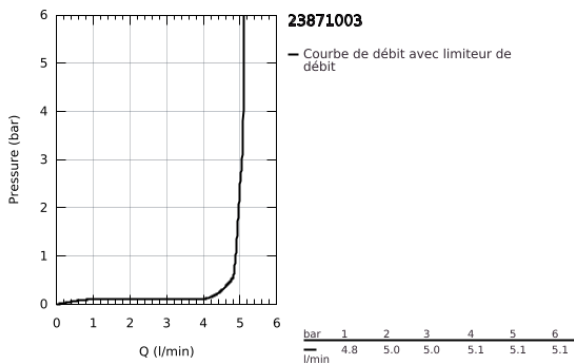

DESCRIPTION DU PRODUIT

- Couleur: chromé
- monotrou
- levier en métal
- GROHE SilkMove : cartouche en céramique 28 mm
- avec limiteur de température
- finition GROHE LongLife
- GROHE EcoJoy technologie d'économie d'eau
- débit maximal (à 3 bar) : 5 l/min
- mousseur SpeedClean, procédé anti-calcaire
- GROHE AquaGuide mousseur ajustable

- GROHE FastFixation

- bec mobile
- zone de rotation 90°
- vidage automatique 1 1/4"
- flexible(s) de raccordement souple(s)