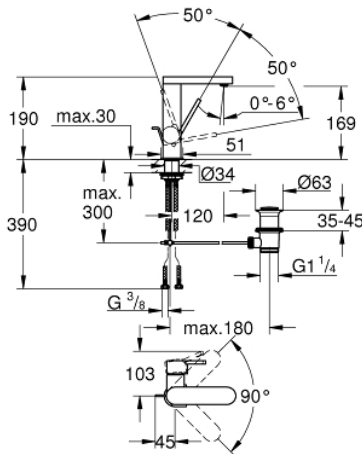

23 871 003 PLUS MITIGEUR MONOCOMMANDE LAVABO  
TAILLE M

**DESCRIPTION DU PRODUIT**

- Couleur: chromé
- monotrou
- levier en métal
- GROHE SilkMove : cartouche en céramique 28 mm
- avec limiteur de température
- finition GROHE LongLife
- GROHE EcoJoy technologie d'économie d'eau
- débit maximal (à 3 bar) : 5 l/min
- mousseur SpeedClean, procédé anti-calcaire
- GROHE AquaGuide mousseur ajustable

- GROHE FastFixation

- bec mobile
- zone de rotation 90°
- vidage automatique 1 1/4"
- flexible(s) de raccordement souple(s)

## 23 871 003 PLUS MITIGEUR MONOCOMMANDE LAVABO TAILLE M

### PIÈCES DE RECHANGE, août 2018 – maintenant

1: Cartouche (Numéro de commande 46963000)

2: Mousseur (Numéro de commande 48449000)

3: Tirette de vidage (Numéro de commande 46739000)

4: Assemblage de fixation de la tige