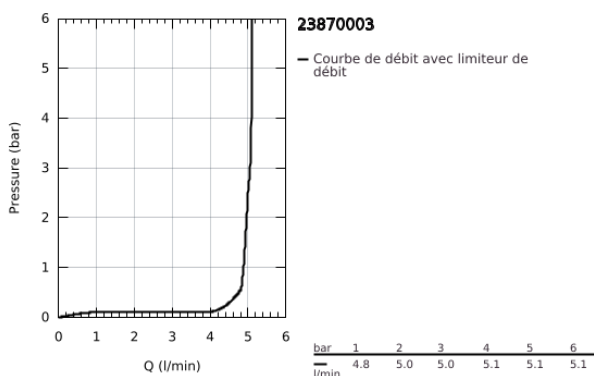

### DESCRIPTION DU PRODUIT

- Couleur: chromé
- monotrou
- levier en métal
- GROHE SilkMove : cartouche en céramique 28 mm
- EcoMode à eau froide en position centrale du levier permet d'économiser de l'énergie.
- avec limiteur de température
- finition GROHE LongLife
- GROHE EcoJoy technologie d'économie d'eau
- débit maximal (à 3 bar) : 5 l/min
- GROHE AquaGuide mousseur ajustable
- GROHE FastFixation Plus
- vidage automatique 1 1/4"
- flexible(s) de raccordement souple(s)