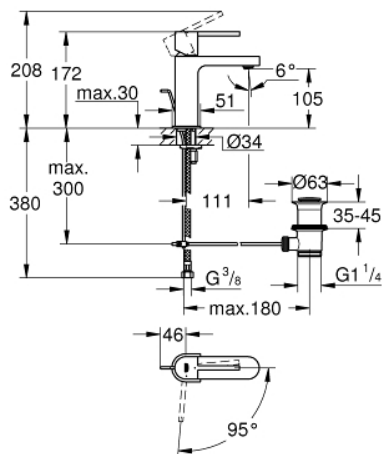

## 23 870 003 PLUS MITIGEUR MONOCOMMANDE LAVABO TAILLE S

### DESCRIPTION DU PRODUIT

- Couleur: chromé
- monotrou
- levier en métal
- GROHE SilkMove : cartouche en céramique 28 mm
- EcoMode à eau froide en position centrale du levier permet d'économiser de l'énergie.
- avec limiteur de température
- finition GROHE LongLife
- GROHE EcoJoy technologie d'économie d'eau
- débit maximal (à 3 bar) : 5 l/min
- GROHE AquaGuide mousseur ajustable
- GROHE FastFixation Plus
- vidage automatique 1 1/4"
- flexible(s) de raccordement souple(s)

### PIÈCES DE RECHANGE, août 2018 – maintenant

- 1: Bague de fixation (Numéro de commande 07419000)
  - 2: Cartouche (Numéro de commande 46580000)
  - 3: Tirette de vidage (Numéro de commande 46739000)
  - 4: Mousseur (Numéro de commande 48449000)
  - 5: Ensemble de fixation universel pour robinets (Numéro de commande 46645000)
  - 6: Garniture de vidage 1 1/4" (Numéro de commande 28910000)
  - 6.1: Clapet de vidage (Numéro de commande 07182000)
  - 6.2: Tige et rotule de vidage (Numéro de commande 07052000)
  - 7: Tige et rotule de vidage (Numéro de commande 07341000)\*
  - 8: Clef plate SW 46 mm à 6 pans (Numéro de commande 19017000)\*
- \* Accessoires optionels