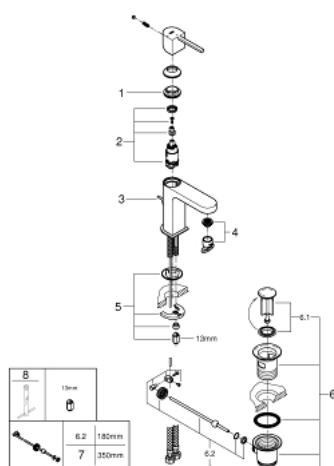

### DESCRIPTION DU PRODUIT

- Couleur: chromé
- monotrou
- levier en métal
- GROHE SilkMove : cartouche en céramique 28 mm
- EcoMode à eau froide en position centrale du levier permet d'économiser de l'énergie.
- avec limiteur de température
- finition GROHE LongLife
- GROHE EcoJoy technologie d'économie d'eau
- débit maximal (à 3 bar) : 5 l/min
- GROHE AquaGuide mousseur ajustable
- GROHE FastFixation Plus
- vidage automatique 1 1/4"
- flexible(s) de raccordement souple(s)

## 23 870 003 PLUS MITIGEUR MONOCOMMANDE LAVABO TAILLE S

### PIÈCES DE RECHANGE, août 2018 – maintenant

- 1: Bague de fixation (Numéro de commande 07419000)
  - 2: Cartouche (Numéro de commande 46580000)
  - 3: Tirette de vidage (Numéro de commande 46739000)
  - 4: Mousseur (Numéro de commande 48449000)
  - 5: Ensemble de fixation universel pour robinets (Numéro de commande 46645000)
  - 6: Garniture de vidage 1 1/4" (Numéro de commande 28910000)
  - 6.1: Clapet de vidage (Numéro de commande 07182000)
  - 6.2: Tige et rotule de vidage (Numéro de commande 07052000)
  - 7: Tige et rotule de vidage (Numéro de commande 07341000)\*
  - 8: Clef plate SW 46 mm à 6 pans (Numéro de commande 19017000)\*
- \* Accessoires optionels