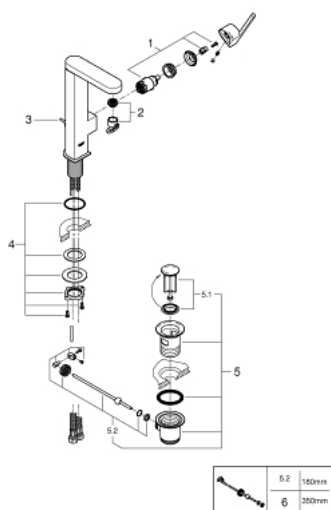

23 851 DC3 PLUS MITIGEUR MONOCOMMANDE LAVABO TAILLE L

DESCRIPTION DU PRODUIT

- Couleur: supersteel
- monotrou
- levier en métal
- GROHE SilkMove : cartouche en céramique 28 mm
- avec limiteur de température
- Finition GROHE LongLife
- GROHE EcoJoy technologie d'économie d'eau
- débit maximal (à 3 bar) : 5 l/min
- mousseur SpeedClean, procédé anti-calcaire
- GROHE AquaGuide mousseur ajustable
- GROHE FastFixation

- bec mobile
- zone de rotation 90°
- vidage automatique 1/4"
- flexible(s) de raccordement souple(s)

23 851 DC3 PLUS MITIGEUR MONOCOMMANDE LAVABO TAILLE L

PIÈCES DE RECHANGE, janvier 2019 – maintenant

1: Cartouche (Numéro de commande 46963000)

2: Mousseur (Numéro de commande 48449000)

3: Tirette de vidage (Numéro de commande 46739EN0)

4: Assemblage de fixation de la tige

(Numéro de commande 48384000)

5: Garniture de vidage 1 1/4" (Numéro de commande 28910DC0)

5.1: Clapet de vidage (Numéro de commande 07182DC0)

5.2: Tige et rotule de vidage (Numéro de commande 07052000)

6: Tige et rotule de vidage (Numéro de commande 07341000)*

* Accessoires optionels