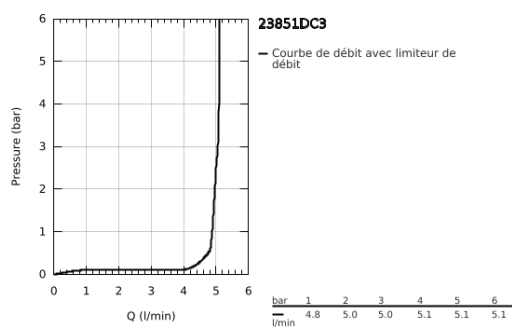

23 851 DC3 PLUS MITIGEUR MONOCOMMANDE LAVABO TAILLE L

DESCRIPTION DU PRODUIT

- Couleur: supersteel
- monotrou
- levier en métal
- GROHE SilkMove : cartouche en céramique 28 mm
- avec limiteur de température
- Finition GROHE LongLife
- GROHE EcoJoy technologie d'économie d'eau
- débit maximal (à 3 bar) : 5 l/min
- mousseur SpeedClean, procédé anti-calcaire
- GROHE AquaGuide mousseur ajustable
- GROHE FastFixation

- bec mobile
- zone de rotation 90°
- vidage automatique 1/4"
- flexible(s) de raccordement souple(s)

23 851 DC3 PLUS MITIGEUR MONOCOMMANDE LAVABO TAILLE L

PIÈCES DE RECHANGE, janvier 2019 – maintenant

1: Cartouche (Numéro de commande 46963000)