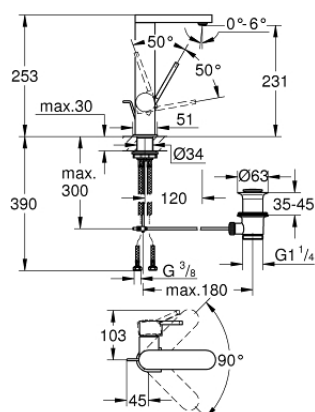

23 851 DC3 PLUS MITIGEUR MONOCOMMANDE LAVABO TAILLE L

DESCRIPTION DU PRODUIT

- Couleur: supersteel
- monotrou
- levier en métal
- GROHE SilkMove : cartouche en céramique 28 mm
- avec limiteur de température
- Finition GROHE LongLife
- GROHE EcoJoy technologie d'économie d'eau
- débit maximal (à 3 bar) : 5 l/min
- mousseur SpeedClean, procédé anti-calcaire
- GROHE AquaGuide mousseur ajustable
- GROHE FastFixation

- bec mobile
- zone de rotation 90°
- vidage automatique 1/4"
- flexible(s) de raccordement souple(s)

23 851 DC3 PLUS MITIGEUR MONOCOMMANDE LAVABO TAILLE L

PIÈCES DE RECHANGE, janvier 2019 – maintenant

1: Cartouche (Numéro de commande 46963000)

2: Mousseur (Numéro de commande 48449000)

3: Tirette de vidage (Numéro de commande 46739EN0)

4: Assemblage de fixation de la tige

(Numéro de commande 48384000)

5: Garniture de vidage 1 1/4" (Numéro de commande 28910DC0)