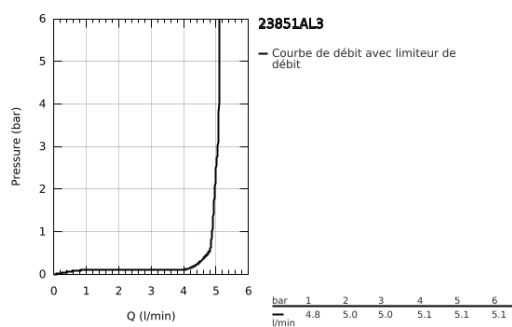

23 851 AL3 PLUS MITIGEUR MONOCOMMANDE LAVABO TAILLE L

DESCRIPTION DU PRODUIT

- Couleur: brushed hard graphite
- monotrou
- levier en métal
- GROHE SilkMove : cartouche en céramique 28 mm
- avec limiteur de température
- Finition GROHE LongLife
- GROHE EcoJoy technologie d'économie d'eau
- débit maximal (à 3 bar) : 5 l/min
- mousseur SpeedClean, procédé anti-calcaire
- GROHE AquaGuide mousseur ajustable
- GROHE FastFixation

- bec mobile
- zone de rotation 90°
- vidage automatique 1/4"
- flexible(s) de raccordement souple(s)

23 851 AL3 PLUS MITIGEUR MONOCOMMANDE LAVABO TAILLE L

PIÈCES DE RECHANGE, mars 2019 – maintenant

1: Cartouche (Numéro de commande 46963000)