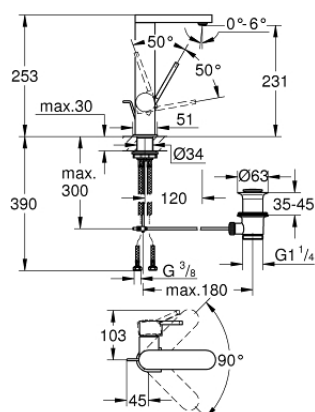

23 851 AL3 PLUS MITIGEUR MONOCOMMANDE LAVABO TAILLE L

DESCRIPTION DU PRODUIT

- Couleur: brushed hard graphite
- monotrou
- levier en métal
- GROHE SilkMove : cartouche en céramique 28 mm
- avec limiteur de température
- Finition GROHE LongLife
- GROHE EcoJoy technologie d'économie d'eau
- débit maximal (à 3 bar) : 5 l/min
- mousseur SpeedClean, procédé anti-calcaire
- GROHE AquaGuide mousseur ajustable
- GROHE FastFixation

- bec mobile
- zone de rotation 90°
- vidage automatique 1/4"
- flexible(s) de raccordement souple(s)

23 851 AL3 PLUS MITIGEUR MONOCOMMANDE LAVABO TAILLE L

PIÈCES DE RECHANGE, mars 2019 – maintenant

1: Cartouche (Numéro de commande 46963000)

2: Mousseur (Numéro de commande 48449000)

3: Tirette de vidage (Numéro de commande 46739AL0)

4: Assemblage de fixation de la tige

(Numéro de commande 48384000)

5: Garniture de vidage 1 1/4" (Numéro de commande 28910AL0)