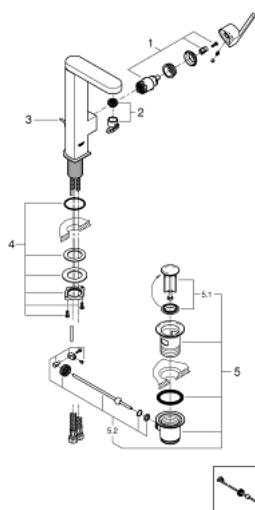

23 851 AL3 PLUS MITIGEUR MONOCOMMANDE LAVABO TAILLE L

DESCRIPTION DU PRODUIT

- Couleur: brushed hard graphite
- monotrou
- levier en métal
- GROHE SilkMove : cartouche en céramique 28 mm
- avec limiteur de température
- Finition GROHE LongLife
- GROHE EcoJoy technologie d'économie d'eau
- débit maximal (à 3 bar) : 5 l/min
- mousseur SpeedClean, procédé anti-calcaire
- GROHE AquaGuide mousseur ajustable
- GROHE FastFixation

- bec mobile
- zone de rotation 90°
- vidage automatique 1/4"
- flexible(s) de raccordement souple(s)

23 851 AL3 PLUS MITIGEUR MONOCOMMANDE LAVABO TAILLE L

PIÈCES DE RECHANGE, mars 2019 – maintenant

1: Cartouche (Numéro de commande 46963000)

2: Mousseur (Numéro de commande 48449000)

3: Tirette de vidage (Numéro de commande 46739AL0)

4: Assemblage de fixation de la tige

(Numéro de commande 48384000)

5: Garniture de vidage 1 1/4" (Numéro de commande 28910AL0)

5.1: Clapet de vidage (Numéro de commande 07182AL0)

5.2: Tige et rotule de vidage (Numéro de commande 07052000)

6: Tige et rotule de vidage (Numéro de commande 07341000)*

* Accessoires optionels