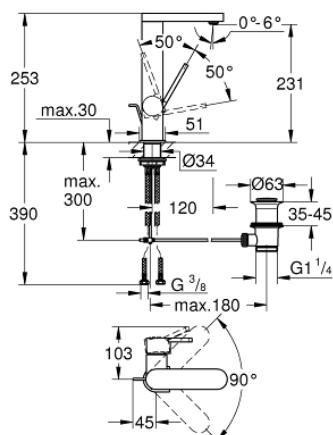

23 851 003 PLUS MITIGEUR MONOCOMMANDE LAVABO TAILLE L

DESCRIPTION DU PRODUIT

- Couleur: chromé
- monotrou
- levier en métal
- GROHE SilkMove : cartouche en céramique 28 mm
- avec limiteur de température
- finition GROHE LongLife
- GROHE EcoJoy technologie d'économie d'eau
- débit maximal (à 3 bar) : 5 l/min
- mousseur SpeedClean, procédé anti-calcaire
- GROHE AquaGuide mousseur ajustable
- GROHE FastFixation

- bec mobile
- zone de rotation 90°
- vidage automatique 1 1/4"
- flexible(s) de raccordement souple(s)

23 851 003 PLUS MITIGEUR MONOCOMMANDE LAVABO TAILLE L

PIÈCES DE RECHANGE, avril 2018 – maintenant

1: Cartouche (Numéro de commande 46963000)

2: Mousseur (Numéro de commande 48449000)

3: Tirette de vidage (Numéro de commande 46739000)

4: Assemblage de fixation de la tige

(Numéro de commande 48384000)

5: Garniture de vidage 1 1/4" (Numéro de commande 28910000)