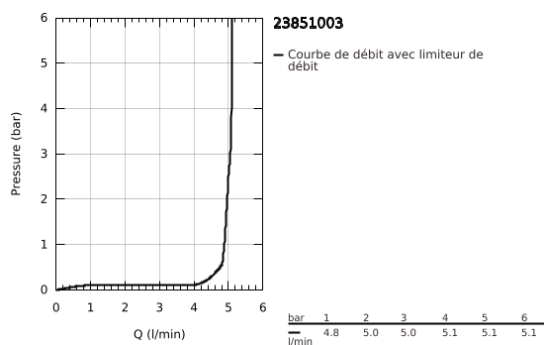

23 851 003 PLUS MITIGEUR MONOCOMMANDE LAVABO TAILLE L

DESCRIPTION DU PRODUIT

- Couleur: chromé
- monotrou
- levier en métal
- GROHE SilkMove : cartouche en céramique 28 mm
- avec limiteur de température
- finition GROHE LongLife
- GROHE EcoJoy technologie d'économie d'eau
- débit maximal (à 3 bar) : 5 l/min
- mousseur SpeedClean, procédé anti-calcaire
- GROHE AquaGuide mousseur ajustable
- GROHE FastFixation

- bec mobile
- zone de rotation 90°
- vidage automatique 1 1/4"
- flexible(s) de raccordement souple(s)

23 851 003 PLUS MITIGEUR MONOCOMMANDE LAVABO TAILLE L

PIÈCES DE RECHANGE, avril 2018 – maintenant

1: Cartouche (Numéro de commande 46963000)