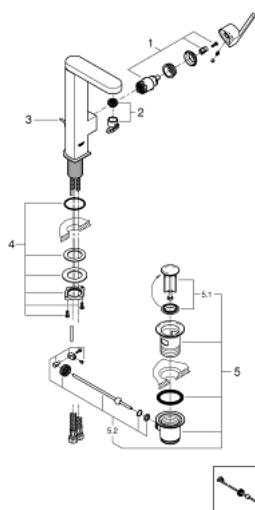

23 851 003 PLUS MITIGEUR MONOCOMMANDE LAVABO TAILLE L

DESCRIPTION DU PRODUIT

- Couleur: chromé
- monotrou
- levier en métal
- GROHE SilkMove : cartouche en céramique 28 mm
- avec limiteur de température
- finition GROHE LongLife
- GROHE EcoJoy technologie d'économie d'eau
- débit maximal (à 3 bar) : 5 l/min
- mousseur SpeedClean, procédé anti-calcaire
- GROHE AquaGuide mousseur ajustable
- GROHE FastFixation

- bec mobile
- zone de rotation 90°
- vidage automatique 1 1/4"
- flexible(s) de raccordement souple(s)

23 851 003 PLUS MITIGEUR MONOCOMMANDE LAVABO TAILLE L

PIÈCES DE RECHANGE, avril 2018 – maintenant

1: Cartouche (Numéro de commande 46963000)

2: Mousseur (Numéro de commande 48449000)

3: Tirette de vidage (Numéro de commande 46739000)

4: Assemblage de fixation de la tige

(Numéro de commande 48384000)

5: Garniture de vidage 1 1/4" (Numéro de commande 28910000)

5.1: Clapet de vidage (Numéro de commande 07182000)

5.2: Tige et rotule de vidage (Numéro de commande 07052000)

6: Tige et rotule de vidage (Numéro de commande 07341000)*

* Accessoires optionels