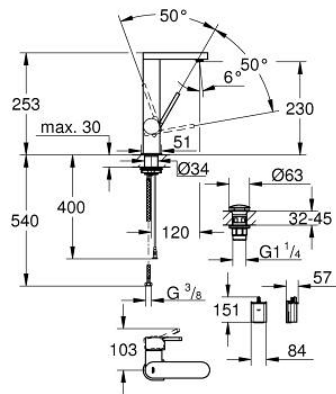

23 850 003 PLUS MITIGEUR MONOCOMMANDE 1/2" LAVABO AVEC INDICATION DE TEMPÉRATURE TAILLE L

DESCRIPTION DU PRODUIT

- Couleur: chromé
- Indice de température de l'eau lumineux
- monotrou
- levier en métal
- 6 V batterie alcaline mono, 4 x mono cell
- batterie externe
- GROHE SilkMove : cartouche en céramique 28 mm
- avec limiteur de température
- finition GROHE LongLife
- GROHE EcoJoy technologie d'économie d'eau
- GROHE SpeedClean mousseur 5,7 l/min
- GROHE AquaGuide mousseur ajustable

- bec mobile
- zone de rotation 90°
- corps lisse avec vidage push-open
- flexible(s) de raccordement souple(s)