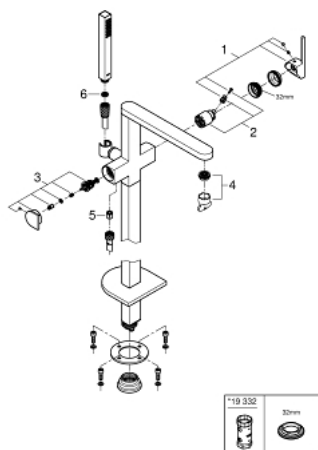

23 846 DC3 PLUS BADMENGKRAAN, VLOERMONTAGE

PRODUCTOMSCHRIJVING

- Kleur: supersteel
- alleen te gebruiken met ruwbouwset 45 984 001
- let op: zonder inbouwdeel
- GROHE SilkMove 35 mm cartouche met keramische schijven
- met temperatuurbegrenzer
- GROHE LongLife finish
- automatische omstelling: bad/douche
- uitloop met laminaire mousseur
- sprong 282 mm
- douche-aansluiting 1/2" met geïntegreerde terugslagklep
- met douchehouder
- Euphoria Cube handdouche 6,6 l/min
- doucheslang Silverflex 1250 mm (28 362)
- terugstroombeveiliging
- minimum aangeraden druk 1,0 bar

23 846 DC3 PLUS BADMENGKRAAN, VLOERMONTAGE

RESERVEONDERDELEN , januari 2019 – nu

- 1: Greep (Bestelnummer 48450DC0)
- 2: Cartouche (Bestelnummer 46374000)
- 3: Omstelling bad/douche (Bestelnummer 48451DC0)
- 4: Mousseur (Bestelnummer 48009000)
- 5: Terugslagklep (Bestelnummer 08565000)
- 6: Zeef (Bestelnummer 0700200M)
- 7: Sleutel voor bovenstuk $\frac{3}{4}$ (Bestelnummer 19332000)*