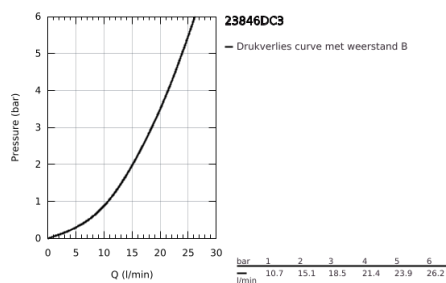

23 846 DC3 PLUS BADMENGKRAAN, VLOERMONTAGE

PRODUCTOMSCHRIJVING

- Kleur: supersteel
- alleen te gebruiken met ruwbouwset 45 984 001
- let op: zonder inbouwdeel
- GROHE SilkMove 35 mm cartouche met keramische schijven
- met temperatuurbegrenzer
- GROHE LongLife finish
- automatische omstelling: bad/douche
- uitloop met laminaire mousseur
- sprong 282 mm
- douche-aansluiting 1/2" met geïntegreerde terugslagklep
- met douchehouder
- Euphoria Cube handdouche 6,6 l/min
- doucheslang Silverflex 1250 mm (28 362)
- terugstroombeveiliging
- minimum aangeraden druk 1,0 bar