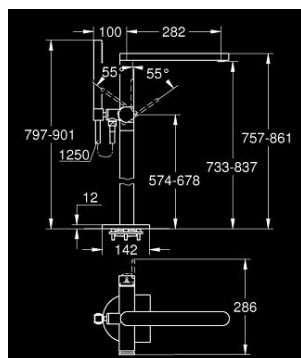

23 846 DC3 PLUS BADMENGKRAAN, VLOERMONTAGE

PRODUCTOMSCHRIJVING

- Kleur: supersteel
- alleen te gebruiken met ruwbouwset 45 984 001
- let op: zonder inbouwdeel
- GROHE SilkMove 35 mm cartouche met keramische schijven
- met temperatuurbegrenzer
- GROHE LongLife finish
- automatische omstelling: bad/douche
- uitloop met laminaire mousseur
- sprong 282 mm
- douche-aansluiting 1/2" met geïntegreerde terugslagklep
- met douchehouder
- Euphoria Cube handdouche 6,6 l/min
- doucheslang Silverflex 1250 mm (28 362)
- terugstroombeveiliging
- minimum aangeraden druk 1,0 bar

23 846 DC3 PLUS BADMENGKRAAN, VLOERMONTAGE

RESERVEONDERDELEN , januari 2019 – nu

- 1: Greep (Bestelnummer 48450DC0)
- 2: Cartouche (Bestelnummer 46374000)
- 3: Omstelling bad/douche (Bestelnummer 48451DC0)
- 4: Mousseur (Bestelnummer 48009000)
- 5: Terugslagklep (Bestelnummer 08565000)
- 6: Zeef (Bestelnummer 0700200M)
- 7: Sleutel voor bovenstuk $\frac{3}{4}$ (Bestelnummer 19332000)*