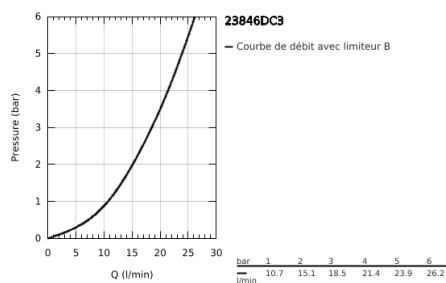

23 846 DC3 PLUS MITIGEUR BAIN, MONTAGE AU SOL

DESCRIPTION DU PRODUIT

- Couleur: supersteel
- à combiner impérativement avec 45 984 001
- Attention : livré sans corps d'encastrement
- GROHE SilkMove: cartouche en céramique 35 mm
- avec limiteur de température
- Finition GROHE LongLife
- inverseur automatique bain/douche
- bec avec mousseur laminaire
- saillie 282 mm
- clapet anti-retour intégré dans le départ de douche 1/2"
- avec support de douche
- Euphoria Cube douche à main 6,6 l/min
- flexible Silverflex 1250 mm (28 362)
- protection anti-retour
- pression minimale recommandée 1,0 bar