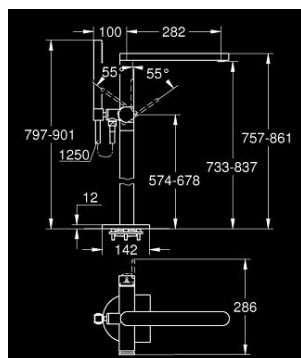

23 846 DC3 PLUS MITIGEUR BAIN, MONTAGE AU SOL

DESCRIPTION DU PRODUIT

- Couleur: supersteel
- à combiner impérativement avec 45 984 001
- Attention : livré sans corps d'encastrement
- GROHE SilkMove: cartouche en céramique 35 mm
- avec limiteur de température
- Finition GROHE LongLife
- inverseur automatique bain/douche
- bec avec mousseur laminaire
- saillie 282 mm
- clapet anti-retour intégré dans le départ de douche 1/2"
- avec support de douche
- Euphoria Cube douche à main 6,6 l/min
- flexible Silverflex 1250 mm (28 362)
- protection anti-retour
- pression minimale recommandée 1,0 bar

23 846 DC3 PLUS MITIGEUR BAIN, MONTAGE AU SOL

PIÈCES DE RECHANGE, janvier 2019 – maintenant

- 1: Levier (Numéro de commande 48450DC0)
- 2: Cartouche (Numéro de commande 46374000)
- 3: Mécanisme d'inverseur (Numéro de commande 48451DC0)
- 4: Mousseur (Numéro de commande 48009000)
- 5: Clapet anti-retour (Numéro de commande 08565000)
- 6: Filtre (Numéro de commande 0700200M)
- 7: Clé 14 (Numéro de commande 19332000)*