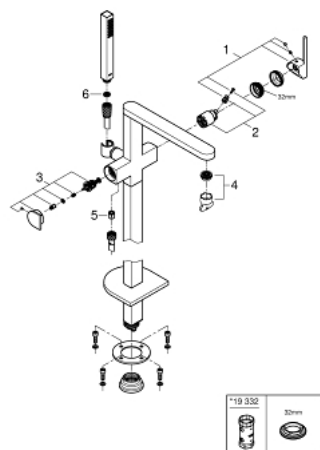

23 846 AL3 PLUS BADMENGKRAAN, VLOERMONTAGE

PRODUCTOMSCHRIJVING

- Kleur: brushed hard graphite
- alleen te gebruiken met ruwbouwset 45 984 001
- let op: zonder inbouwdeel
- GROHE SilkMove 35 mm cartouche met keramische schijven
- met temperatuurbegrenzer
- GROHE LongLife finish
- automatische omstelling: bad/douche
- uitloop met laminaire mousseur
- sprong 282 mm
- douche-aansluiting 1/2" met geïntegreerde terugslagklep
- met douchehouder
- Euphoria Cube handdouche 6,6 l/min
- doucheslang Silverflex 1250 mm (28 362)
- terugstroombeveiliging
- minimum aangeraden druk 1,0 bar

23 846 AL3 PLUS BADMENGKRAAN, VLOERMONTAGE

RESERVEONDERDELEN , maart 2019 – nu

- 1: Greep (Bestelnummer 48450AL0)
 - 2: Cartouche (Bestelnummer 46374000)
 - 3: Omstelling bad/douche (Bestelnummer 48451AL0)
 - 4: Mousseur (Bestelnummer 48009000)
 - 5: Terugslagklep (Bestelnummer 08565000)
 - 6: Zeef (Bestelnummer 0700200M)
 - 7: Sleutel voor bovenstuk $\frac{3}{4}$ (Bestelnummer 19332000)*
- * Optionele accessoires