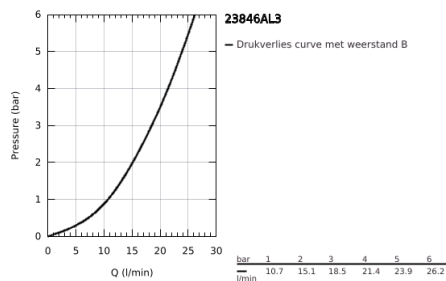

23 846 AL3 PLUS BADMENGKRAAN, VLOERMONTAGE

PRODUCTOMSCHRIJVING

- Kleur: brushed hard graphite
- alleen te gebruiken met ruwbouwset 45 984 001
- let op: zonder inbouwdeel
- GROHE SilkMove 35 mm cartouche met keramische schijven
- met temperatuurbegrenzer
- GROHE LongLife finish
- automatische omstelling: bad/douche
- uitloop met laminaire mousseur
- sprong 282 mm
- douche-aansluiting 1/2" met geïntegreerde terugslagklep
- met douchehouder
- Euphoria Cube handdouche 6,6 l/min
- doucheslang Silverflex 1250 mm (28 362)
- terugstroombeveiliging
- minimum aangeraden druk 1,0 bar