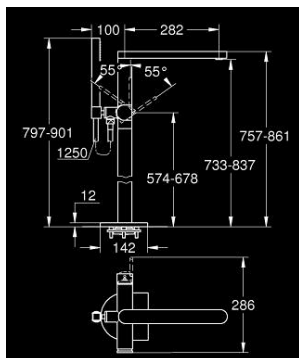

23 846 AL3 PLUS BADMENGKRAAN, VLOERMONTAGE

PRODUCTOMSCHRIJVING

- Kleur: brushed hard graphite
- alleen te gebruiken met ruwbouwset 45 984 001
- let op: zonder inbouwdeel
- GROHE SilkMove 35 mm cartouche met keramische schijven
- met temperatuurbegrenzer
- GROHE LongLife finish
- automatische omstelling: bad/douche
- uitloop met laminaire mousseur
- sprong 282 mm
- douche-aansluiting 1/2" met geïntegreerde terugslagklep
- met douchehouder
- Euphoria Cube handdouche 6,6 l/min
- doucheslang Silverflex 1250 mm (28 362)
- terugstroombeveiliging
- minimum aangeraden druk 1,0 bar

23 846 AL3 PLUS BADMENGKRAAN, VLOERMONTAGE

RESERVEONDERDELEN , maart 2019 – nu

- 1: Greep (Bestelnummer 48450AL0)
 - 2: Cartouche (Bestelnummer 46374000)
 - 3: Omstelling bad/douche (Bestelnummer 48451AL0)
 - 4: Mousseur (Bestelnummer 48009000)
 - 5: Terugslagklep (Bestelnummer 08565000)
 - 6: Zeef (Bestelnummer 0700200M)
 - 7: Sleutel voor bovenstuk $\frac{3}{4}$ (Bestelnummer 19332000)*
- * Optionele accessoires