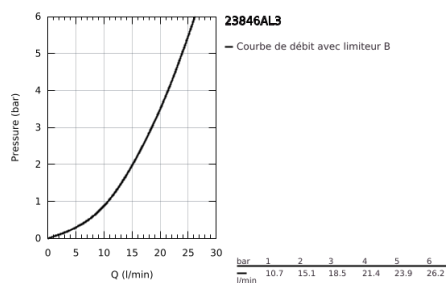

23 846 AL3 PLUS MITIGEUR BAIN, MONTAGE AU SOL

DESCRIPTION DU PRODUIT

- Couleur: brushed hard graphite
- à combiner impérativement avec 45 984 001
- Attention : livré sans corps d'encastrement
- GROHE SilkMove: cartouche en céramique 35 mm
- avec limiteur de température
- Finition GROHE LongLife
- inverseur automatique bain/douche
- bec avec mousseur laminaire
- saillie 282 mm
- clapet anti-retour intégré dans le départ de douche 1/2"
- avec support de douche
- Euphoria Cube douche à main 6,6 l/min
- flexible Silverflex 1250 mm (28 362)
- protection anti-retour
- pression minimale recommandée 1,0 bar