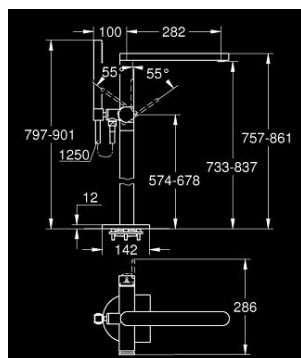

23 846 AL3 PLUS MITIGEUR BAIN, MONTAGE AU SOL

DESCRIPTION DU PRODUIT

- Couleur: brushed hard graphite
- à combiner impérativement avec 45 984 001
- Attention : livré sans corps d'encastrement
- GROHE SilkMove: cartouche en céramique 35 mm
- avec limiteur de température
- Finition GROHE LongLife
- inverseur automatique bain/douche
- bec avec mousseur laminaire
- saillie 282 mm
- clapet anti-retour intégré dans le départ de douche 1/2"
- avec support de douche
- Euphoria Cube douche à main 6,6 l/min
- flexible Silverflex 1250 mm (28 362)
- protection anti-retour
- pression minimale recommandée 1,0 bar

23 846 AL3 PLUS MITIGEUR BAIN, MONTAGE AU SOL

PIÈCES DE RECHANGE, mars 2019 – maintenant

- 1: Levier (Numéro de commande 48450AL0)
- 2: Cartouche (Numéro de commande 46374000)
- 3: Mécanisme d'inverseur (Numéro de commande 48451AL0)
- 4: Mousseur (Numéro de commande 48009000)
- 5: Clapet anti-retour (Numéro de commande 08565000)
- 6: Filtre (Numéro de commande 0700200M)
- 7: Clé 14 (Numéro de commande 19332000)*