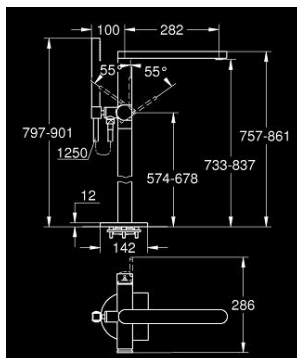

23 846 003 PLUS BADMENGKRAAN, VLOERMONTAGE

PRODUCTOMSCHRIJVING

- Kleur: chroom
- alleen te gebruiken met ruwbouwset 45 984 001
- let op: zonder inbouwdeel
- GROHE SilkMove 35 mm cartouche met keramische schijven
- met temperatuurbegrenzer
- GROHE LongLife finish
- automatische omstelling: bad/douche
- uitloop met laminaire mousseur
- sprong 282 mm
- douche-aansluiting 1/2" met geïntegreerde terugslagklep
- met douchehouder
- Euphoria Cube handdouche 6,6 l/min
- doucheslang Silverflex 1250 mm (28 362)
- terugstroombeveiliging
- minimum aangeraden druk 1,0 bar

23 846 003 PLUS BADMENGKRAAN, VLOERMONTAGE

RESERVEONDERDELEN , april 2018 – nu

- 1: Greep (Bestelnummer 48450000)
 - 2: Cartouche (Bestelnummer 46374000)
 - 3: Omstelling bad/douche (Bestelnummer 48451000)
 - 4: Mousseur (Bestelnummer 48009000)
 - 5: Terugslagklep (Bestelnummer 08565000)
 - 6: Zeef (Bestelnummer 0700200M)
 - 7: Sleutel voor bovenstuk $\frac{3}{4}$ (Bestelnummer 19332000)*
- * Optionele accessoires