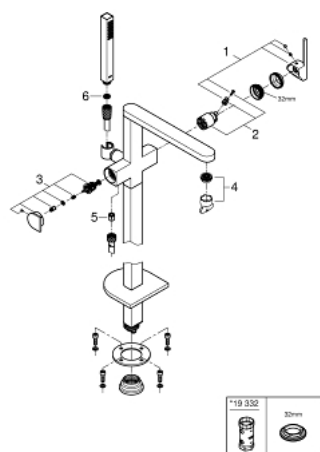

23 846 003 PLUS BADMENGKRAAN, VLOERMONTAGE

PRODUCTOMSCHRIJVING

- Kleur: chroom
- alleen te gebruiken met ruwbouwset 45 984 001
- let op: zonder inbouwdeel
- GROHE SilkMove 35 mm cartouche met keramische schijven
- met temperatuurbegrenzer
- GROHE LongLife finish
- automatische omstelling: bad/douche
- uitloop met laminaire mousseur
- sprong 282 mm
- douche-aansluiting 1/2" met geïntegreerde terugslagklep
- met douchehouder
- Euphoria Cube handdouche 6,6 l/min
- doucheslang Silverflex 1250 mm (28 362)
- terugstroombeveiliging
- minimum aangeraden druk 1,0 bar

23 846 003 PLUS BADMENGKRAAN, VLOERMONTAGE

RESERVEONDERDELEN , april 2018 – nu

- 1: Greep (Bestelnummer 48450000)
 - 2: Cartouche (Bestelnummer 46374000)
 - 3: Omstelling bad/douche (Bestelnummer 48451000)
 - 4: Mousseur (Bestelnummer 48009000)
 - 5: Terugslagklep (Bestelnummer 08565000)
 - 6: Zeef (Bestelnummer 0700200M)
 - 7: Sleutel voor bovenstuk $\frac{3}{4}$ (Bestelnummer 19332000)*
- * Optionele accessoires