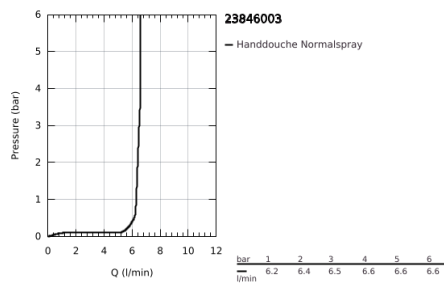

23 846 003 PLUS BADMENGKRAAN, VLOERMONTAGE

PRODUCTOMSCHRIJVING

- Kleur: chroom
- alleen te gebruiken met ruwbouwset 45 984 001
- let op: zonder inbouwdeel
- GROHE SilkMove 35 mm cartouche met keramische schijven
- met temperatuurbegrenzer
- GROHE LongLife finish
- automatische omstelling: bad/douche
- uitloop met laminaire mousseur
- sprong 282 mm
- douche-aansluiting 1/2" met geïntegreerde terugslagklep
- met douchehouder
- Euphoria Cube handdouche 6,6 l/min
- doucheslang Silverflex 1250 mm (28 362)
- terugstroombeveiliging
- minimum aangeraden druk 1,0 bar