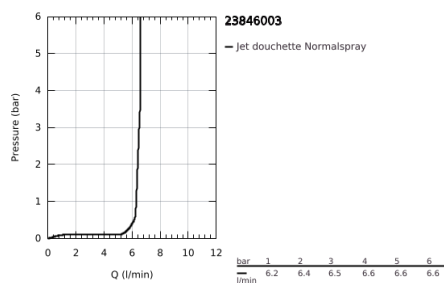

23 846 003 PLUS MITIGEUR BAIN, MONTAGE AU SOL

DESCRIPTION DU PRODUIT

- Couleur: chromé
- à combiner impérativement avec 45 984 001
- Attention : livré sans corps d'encastrement
- GROHE SilkMove: cartouche en céramique 35 mm
- avec limiteur de température
- finition GROHE LongLife
- inverseur automatique bain/douche
- bec avec mousseur laminaire
- saillie 282 mm
- clapet anti-retour intégré dans le départ de douche 1/2"
- avec support de douche
- Euphoria Cube douche à main 6,6 l/min
- flexible Silverflex 1250 mm (28 362)
- protection anti-retour
- pression minimale recommandée 1,0 bar