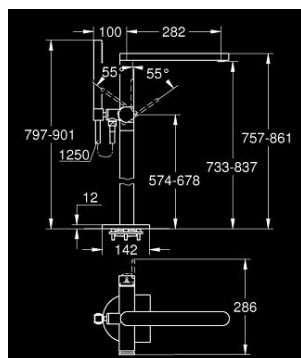

23 846 003 PLUS MITIGEUR BAIN, MONTAGE AU SOL

DESCRIPTION DU PRODUIT

- Couleur: chromé
- à combiner impérativement avec 45 984 001
- Attention : livré sans corps d'encastrement
- GROHE SilkMove: cartouche en céramique 35 mm
- avec limiteur de température
- finition GROHE LongLife
- inverseur automatique bain/douche
- bec avec mousseur laminaire
- saillie 282 mm
- clapet anti-retour intégré dans le départ de douche 1/2"
- avec support de douche
- Euphoria Cube douche à main 6,6 l/min
- flexible Silverflex 1250 mm (28 362)
- protection anti-retour
- pression minimale recommandée 1,0 bar

23 846 003 PLUS MITIGEUR BAIN, MONTAGE AU SOL

PIÈCES DE RECHANGE, avril 2018 – maintenant

- 1: Levier (Numéro de commande 48450000)
- 2: Cartouche (Numéro de commande 46374000)
- 3: Mécanisme d'inverseur (Numéro de commande 48451000)
- 4: Mousseur (Numéro de commande 48009000)
- 5: Clapet anti-retour (Numéro de commande 08565000)
- 6: Filtre (Numéro de commande 0700200M)
- 7: Clé 14 (Numéro de commande 19332000)*