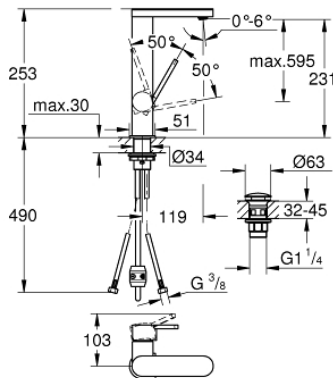

### DESCRIPTION DU PRODUIT

- Couleur: chromé
- monotrou
- levier en métal
- GROHE SilkMove : cartouche en céramique 28 mm
- avec limiteur de température
- finition GROHE LongLife
- GROHE EcoJoy technologie d'économie d'eau
- débit maximal (à 3 bar) : 5 l/min
- mousseur SpeedClean, procédé anti-calcaire
- GROHE AquaGuide mousseur ajustable
- GROHE FastFixation
- bec extractible
- Easy Docking Function : Après chaque usage, la douchette extractible revient aisément à sa position initiale.
- corps lisse avec vidage push-open
- flexible(s) de raccordement souple(s)

## 23 844 003 PLUS MITIGEUR MONOCOMMANDE LAVABO TAILLE L

**PIÈCES DE RECHANGE**, avril 2018 – maintenant

1: Cartouche (Numéro de commande 46963000)

2: Douchette extractible (Numéro de commande 48454000)

2.1: mousseur (Numéro de commande 1137059990)

3: Tirette de vidage (Numéro de commande 46739000)

4: Assemblage de fixation de la tige

(Numéro de commande 48384000)

5: Bonde de vidage clic-clac (Numéro de commande 65807000)

6: Flexible pour mitigeur évier avec douchette ou mousseur extractible (Numéro de commande 48293000)