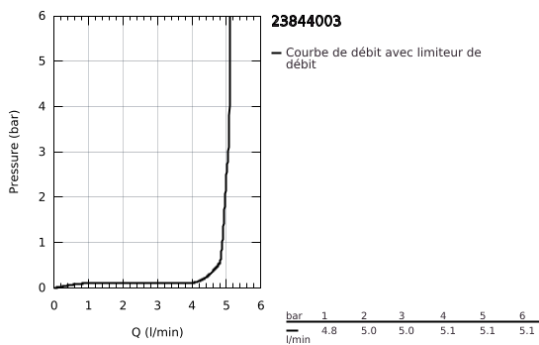

### DESCRIPTION DU PRODUIT

- Couleur: chromé
- monotrou
- levier en métal
- GROHE SilkMove : cartouche en céramique 28 mm
- avec limiteur de température
- finition GROHE LongLife
- GROHE EcoJoy technologie d'économie d'eau
- débit maximal (à 3 bar) : 5 l/min
- mousseur SpeedClean, procédé anti-calcaire
- GROHE AquaGuide mousseur ajustable
- GROHE FastFixation
- bec extractible
- Easy Docking Function : Après chaque usage, la douchette extractible revient aisément à sa position initiale.
- corps lisse avec vidage push-open
- flexible(s) de raccordement souple(s)