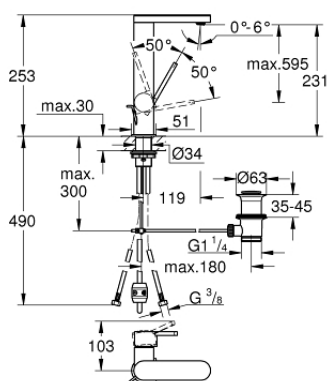

23 843 DC3 PLUS MITIGEUR MONOCOMMANDE LAVABO TAILLE L

DESCRIPTION DU PRODUIT

- Couleur: supersteel
- monotrou
- levier en métal
- GROHE SilkMove : cartouche en céramique 28 mm
- avec limiteur de température
- Finition GROHE LongLife
- GROHE EcoJoy technologie d'économie d'eau
- débit maximal (à 3 bar) : 5 l/min
- mousseur SpeedClean, procédé anti-calcaire
- GROHE AquaGuide mousseur ajustable
- GROHE FastFixation
- bec extractible
- Easy Docking Function : Après chaque usage, la douchette extractible revient aisément à sa position initiale.
- vidage automatique 1 1/4"
- flexible(s) de raccordement souple(s)

23 843 DC3 PLUS MITIGEUR MONOCOMMANDE LAVABO TAILLE L

PIÈCES DE RECHANGE, janvier 2019 – maintenant

- 1: Cartouche (Numéro de commande 46963000)
 - 2: Douchette extractible (Numéro de commande 48454DC0)
 - 3: Tirette de vidage (Numéro de commande 46739EN0)
 - 4: Assemblage de fixation de la tige
(Numéro de commande 48384000)
 - 5: Garniture de vidage 1 1/4" (Numéro de commande 28910DC0)
 - 5.1: Clapet de vidage (Numéro de commande 07182DC0)
 - 5.2: Tige et rotule de vidage (Numéro de commande 07052000)
 - 6: Flexible pour mitigeur évier avec douchette ou mousseur extractible (Numéro de commande 48293000)
 - 7: Tige et rotule de vidage (Numéro de commande 07341000)*
- * Accessoires optionels