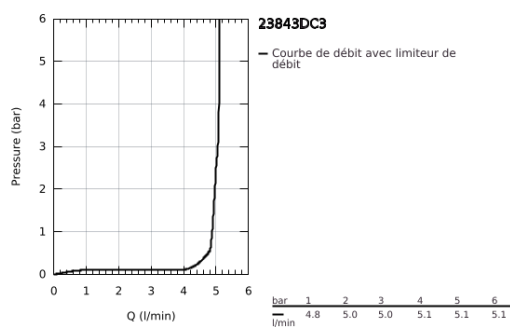

23 843 DC3 PLUS MITIGEUR MONOCOMMANDE LAVABO TAILLE L

DESCRIPTION DU PRODUIT

- Couleur: supersteel
- monotrou
- levier en métal
- GROHE SilkMove : cartouche en céramique 28 mm
- avec limiteur de température
- Finition GROHE LongLife
- GROHE EcoJoy technologie d'économie d'eau
- débit maximal (à 3 bar) : 5 l/min
- mousseur SpeedClean, procédé anti-calcaire
- GROHE AquaGuide mousseur ajustable
- GROHE FastFixation
- bec extractible
- Easy Docking Function : Après chaque usage, la douchette extractible revient aisément à sa position initiale.
- vidage automatique 1 1/4"
- flexible(s) de raccordement souple(s)

23 843 DC3 PLUS MITIGEUR MONOCOMMANDE LAVABO TAILLE L

PIÈCES DE RECHANGE, janvier 2019 – maintenant

- 1: Cartouche (Numéro de commande 46963000)
 - 2: Douchette extractible (Numéro de commande 48454DC0)
 - 3: Tirette de vidage (Numéro de commande 46739EN0)
 - 4: Assemblage de fixation de la tige
(Numéro de commande 48384000)
 - 5: Garniture de vidage 1 1/4" (Numéro de commande 28910DC0)
 - 5.1: Clapet de vidage (Numéro de commande 07182DC0)
 - 5.2: Tige et rotule de vidage (Numéro de commande 07052000)
 - 6: Flexible pour mitigeur évier avec douchette ou mousseur extractible (Numéro de commande 48293000)
 - 7: Tige et rotule de vidage (Numéro de commande 07341000)*
- * Accessoires optionels