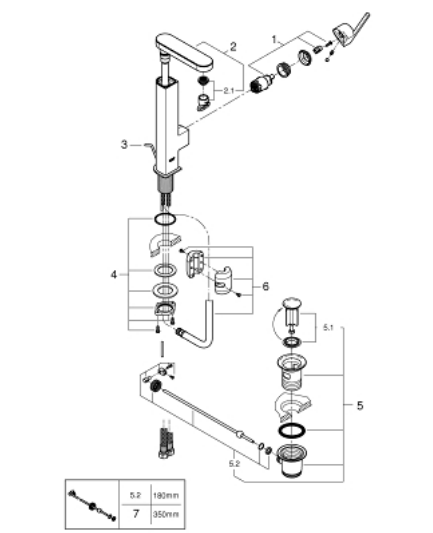

23 843 DC3 PLUS MITIGEUR MONOCOMMANDE LAVABO TAILLE L

DESCRIPTION DU PRODUIT

- Couleur: supersteel
- monotrou
- levier en métal
- GROHE SilkMove : cartouche en céramique 28 mm
- avec limiteur de température
- Finition GROHE LongLife
- GROHE EcoJoy technologie d'économie d'eau
- débit maximal (à 3 bar) : 5 l/min
- mousseur SpeedClean, procédé anti-calcaire
- GROHE AquaGuide mousseur ajustable
- GROHE FastFixation
- bec extractible
- Easy Docking Function : Après chaque usage, la douchette extractible revient aisément à sa position initiale.
- vidage automatique 1 1/4"
- flexible(s) de raccordement souple(s)

23 843 DC3 PLUS MITIGEUR MONOCOMMANDE LAVABO TAILLE L

PIÈCES DE RECHANGE, janvier 2019 – maintenant

- 1: Cartouche (Numéro de commande 46963000)
 - 2: Douchette extractible (Numéro de commande 48454DC0)
 - 3: Tirette de vidage (Numéro de commande 46739EN0)
 - 4: Assemblage de fixation de la tige
(Numéro de commande 48384000)
 - 5: Garniture de vidage 1 1/4" (Numéro de commande 28910DC0)
 - 5.1: Clapet de vidage (Numéro de commande 07182DC0)
 - 5.2: Tige et rotule de vidage (Numéro de commande 07052000)
 - 6: Flexible pour mitigeur évier avec douchette ou mousseur extractible (Numéro de commande 48293000)
 - 7: Tige et rotule de vidage (Numéro de commande 07341000)*
- * Accessoires optionels