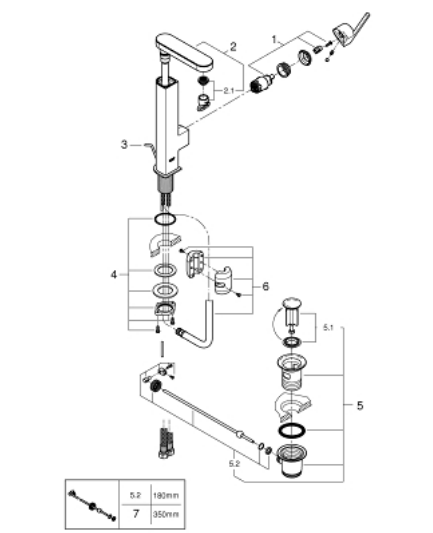

23 843 AL3 PLUS MITIGEUR MONOCOMMANDE LAVABO TAILLE L

DESCRIPTION DU PRODUIT

- Couleur: brushed hard graphite
- monotrou
- levier en métal
- GROHE SilkMove : cartouche en céramique 28 mm
- avec limiteur de température
- Finition GROHE LongLife
- GROHE EcoJoy technologie d'économie d'eau
- débit maximal (à 3 bar) : 5 l/min
- mousseur SpeedClean, procédé anti-calcaire
- GROHE AquaGuide mousseur ajustable
- GROHE FastFixation
- bec extractible
- Easy Docking Function : Après chaque usage, la douchette extractible revient aisément à sa position initiale.
- vidage automatique 1 1/4"
- flexible(s) de raccordement souple(s)

23 843 AL3 PLUS MITIGEUR MONOCOMMANDE LAVABO TAILLE L

PIÈCES DE RECHANGE, mars 2019 – maintenant

- 1: Cartouche (Numéro de commande 46963000)
 - 2: Douchette extractible (Numéro de commande 48454AL0)
 - 2.1: mousseur (Numéro de commande 1137059990)
 - 3: Tirette de vidage (Numéro de commande 46739AL0)
 - 4: Assemblage de fixation de la tige
(Numéro de commande 48384000)
 - 5: Garniture de vidage 1 1/4" (Numéro de commande 28910AL0)
 - 5.1: Clapet de vidage (Numéro de commande 07182AL0)
 - 5.2: Tige et rotule de vidage (Numéro de commande 07052000)
 - 6: Flexible pour mitigeur évier avec douchette ou mousseur extractible (Numéro de commande 48293000)
 - 7: Tige et rotule de vidage (Numéro de commande 07341000)*
- * Accessoires optionels