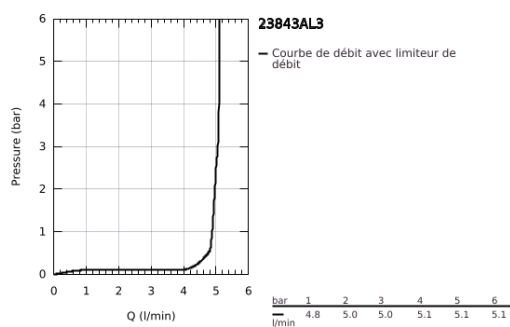

23 843 AL3 PLUS MITIGEUR MONOCOMMANDE LAVABO TAILLE L

DESCRIPTION DU PRODUIT

- Couleur: brushed hard graphite
- monotrou
- levier en métal
- GROHE SilkMove : cartouche en céramique 28 mm
- avec limiteur de température
- Finition GROHE LongLife
- GROHE EcoJoy technologie d'économie d'eau
- débit maximal (à 3 bar) : 5 l/min
- mousseur SpeedClean, procédé anti-calcaire
- GROHE AquaGuide mousseur ajustable
- GROHE FastFixation
- bec extractible
- Easy Docking Function : Après chaque usage, la douchette extractible revient aisément à sa position initiale.
- vidage automatique 1 1/4"
- flexible(s) de raccordement souple(s)

23 843 AL3 PLUS MITIGEUR MONOCOMMANDE LAVABO TAILLE L

PIÈCES DE RECHANGE, mars 2019 – maintenant

- 1: Cartouche (Numéro de commande 46963000)
 - 2: Douchette extractible (Numéro de commande 48454AL0)
 - 2.1: mousseur (Numéro de commande 1137059990)
 - 3: Tirette de vidage (Numéro de commande 46739AL0)
 - 4: Assemblage de fixation de la tige
(Numéro de commande 48384000)
 - 5: Garniture de vidage 1 1/4" (Numéro de commande 28910AL0)
 - 5.1: Clapet de vidage (Numéro de commande 07182AL0)
 - 5.2: Tige et rotule de vidage (Numéro de commande 07052000)
 - 6: Flexible pour mitigeur évier avec douchette ou mousseur extractible (Numéro de commande 48293000)
 - 7: Tige et rotule de vidage (Numéro de commande 07341000)*
- * Accessoires optionels