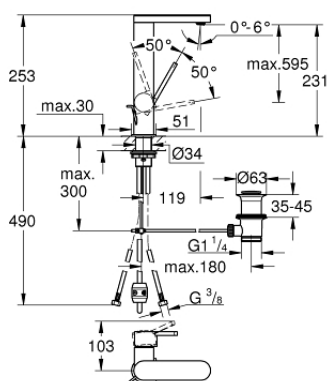

23 843 AL3 PLUS MITIGEUR MONOCOMMANDE LAVABO TAILLE L

DESCRIPTION DU PRODUIT

- Couleur: brushed hard graphite
- monotrou
- levier en métal
- GROHE SilkMove : cartouche en céramique 28 mm
- avec limiteur de température
- Finition GROHE LongLife
- GROHE EcoJoy technologie d'économie d'eau
- débit maximal (à 3 bar) : 5 l/min
- mousseur SpeedClean, procédé anti-calcaire
- GROHE AquaGuide mousseur ajustable
- GROHE FastFixation
- bec extractible
- Easy Docking Function : Après chaque usage, la douchette extractible revient aisément à sa position initiale.
- vidage automatique 1 1/4"
- flexible(s) de raccordement souple(s)

23 843 AL3 PLUS MITIGEUR MONOCOMMANDE LAVABO TAILLE L

PIÈCES DE RECHANGE, mars 2019 – maintenant

- 1: Cartouche (Numéro de commande 46963000)
 - 2: Douchette extractible (Numéro de commande 48454AL0)
 - 2.1: mousseur (Numéro de commande 1137059990)
 - 3: Tirette de vidage (Numéro de commande 46739AL0)
 - 4: Assemblage de fixation de la tige
(Numéro de commande 48384000)
 - 5: Garniture de vidage 1 1/4" (Numéro de commande 28910AL0)
 - 5.1: Clapet de vidage (Numéro de commande 07182AL0)
 - 5.2: Tige et rotule de vidage (Numéro de commande 07052000)
 - 6: Flexible pour mitigeur évier avec douchette ou mousseur extractible (Numéro de commande 48293000)
 - 7: Tige et rotule de vidage (Numéro de commande 07341000)*
- * Accessoires optionels