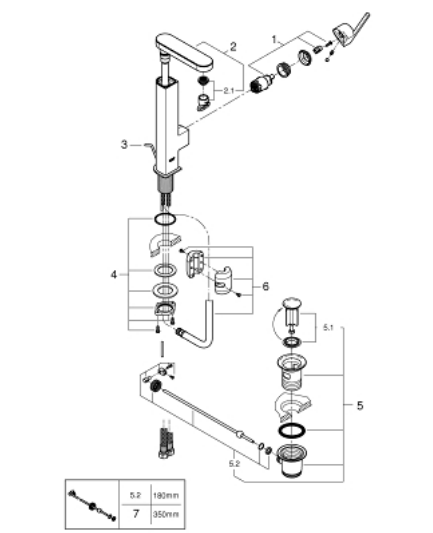

### DESCRIPTION DU PRODUIT

- Couleur: chromé
- monotrou
- levier en métal
- GROHE SilkMove : cartouche en céramique 28 mm
- avec limiteur de température
- finition GROHE LongLife
- GROHE EcoJoy technologie d'économie d'eau
- débit maximal (à 3 bar) : 5 l/min
- mousseur SpeedClean, procédé anti-calcaire
- GROHE AquaGuide mousseur ajustable
- GROHE FastFixation

- bec extractible
- Easy Docking Function : Après chaque usage, la douchette extractible revient aisément à sa position initiale.
- vidage automatique 1 1/4"
- flexible(s) de raccordement souple(s)

## 23 843 003 PLUS MITIGEUR MONOCOMMANDE LAVABO TAILLE L

### PIÈCES DE RECHANGE, avril 2018 – maintenant

- 1: Cartouche (Numéro de commande 46963000)
  - 2: Douchette extractible (Numéro de commande 48454000)
  - 2.1: mousseur (Numéro de commande 1137059990)
  - 3: Tirette de vidage (Numéro de commande 46739000)
  - 4: Assemblage de fixation de la tige  
(Numéro de commande 48384000)
  - 5: Garniture de vidage 1 1/4" (Numéro de commande 28910000)
  - 5.1: Clapet de vidage (Numéro de commande 07182000)
  - 5.2: Tige et rotule de vidage (Numéro de commande 07052000)
  - 6: Flexible pour mitigeur évier avec douchette ou mousseur extractible (Numéro de commande 48293000)
  - 7: Tige et rotule de vidage (Numéro de commande 07341000)\*
- \* Accessoires optionels