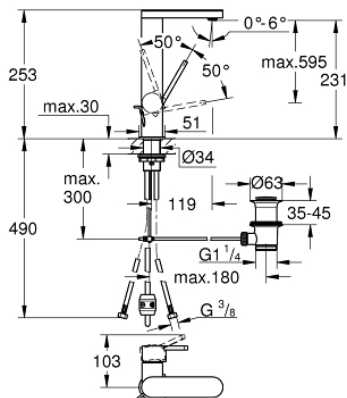

## 23 843 003 PLUS MITIGEUR MONOCOMMANDE LAVABO TAILLE L

### DESCRIPTION DU PRODUIT

- Couleur: chromé
- monotrou
- levier en métal
- GROHE SilkMove : cartouche en céramique 28 mm
- avec limiteur de température
- finition GROHE LongLife
- GROHE EcoJoy technologie d'économie d'eau
- débit maximal (à 3 bar) : 5 l/min
- mousseur SpeedClean, procédé anti-calcaire
- GROHE AquaGuide mousseur ajustable
- GROHE FastFixation

- bec extractible
- Easy Docking Function : Après chaque usage, la douchette extractible revient aisément à sa position initiale.
- vidage automatique 1 1/4"
- flexible(s) de raccordement souple(s)

### PIÈCES DE RECHANGE, avril 2018 – maintenant

- 1: Cartouche (Numéro de commande 46963000)
  - 2: Douchette extractible (Numéro de commande 48454000)
  - 2.1: mousseur (Numéro de commande 1137059990)
  - 3: Tirette de vidage (Numéro de commande 46739000)
  - 4: Assemblage de fixation de la tige  
(Numéro de commande 48384000)
  - 5: Garniture de vidage 1 1/4" (Numéro de commande 28910000)
  - 5.1: Clapet de vidage (Numéro de commande 07182000)
  - 5.2: Tige et rotule de vidage (Numéro de commande 07052000)
  - 6: Flexible pour mitigeur évier avec douchette ou mousseur extractible (Numéro de commande 48293000)
  - 7: Tige et rotule de vidage (Numéro de commande 07341000)\*
- \* Accessoires optionels