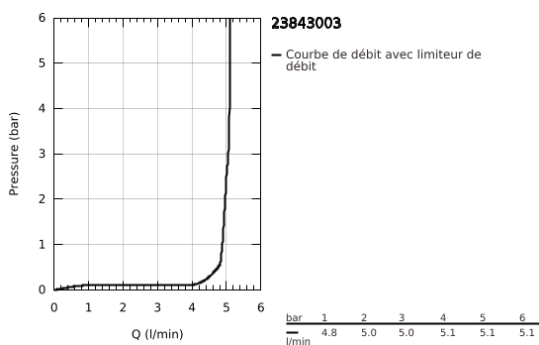

- bec extractible
- Easy Docking Function : Après chaque usage, la douchette extractible revient aisément à sa position initiale.
- vidage automatique 1 1/4"
- flexible(s) de raccordement souple(s)