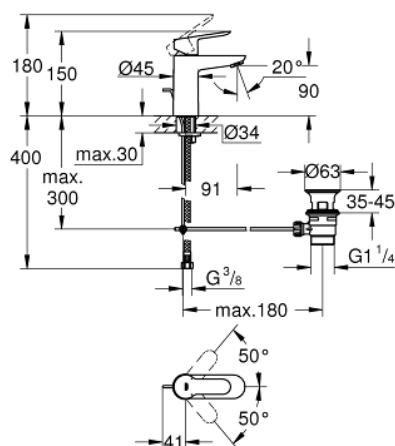

23 802 000 BAUEDGE MITIGEUR MONOCOMMANDE LAVABO TAILLE S

DESCRIPTION DU PRODUIT

- Couleur: chromé
- monotrou
- levier en métal
- GROHE SilkMove : cartouche en céramique 28 mm
- avec limiteur de température
- finition GROHE LongLife
- GROHE EcoJoy technologie d'économie d'eau
- débit maximal (à 3 bar) : 5 l/min
- GROHE FastFixation

- garniture de vidage plastique 1 1/4"
- flexible(s) de raccordement souple(s)

23 802 000 BAUEDGE MITIGEUR MONOCOMMANDE LAVABO TAILLE S

PIÈCES DE RECHANGE, novembre 2016 – maintenant

- 1: Levier (Numéro de commande 46697000)
- 2: Bague de fixation (Numéro de commande 46715000)
- 3: Cartouche (Numéro de commande 46580000)
- 4: Tirette de vidage (Numéro de commande 46739000)
- 5: Mousseur (Numéro de commande 48159000)
- 6: Ensemble de fixation universel pour robinets (Numéro de commande 46249000)
- 7: Garniture de vidage 1 1/4" (Numéro de commande 28910000)
- 7.1: Clapet de vidage (Numéro de commande 07182000)
- 7.2: Tige et rotule de vidage (Numéro de commande 07052000)
- 8: Tige et rotule de vidage (Numéro de commande 07341000)*
- 9: Clef platte SW 46 mm à 6 pans (Numéro de commande 19017000)*