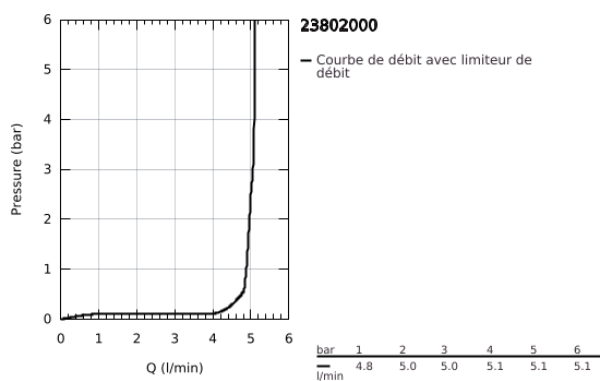

23 802 000 BAUEDGE MITIGEUR MONOCOMMANDE LAVABO TAILLE S

DESCRIPTION DU PRODUIT

- Couleur: chromé
- monotrou
- levier en métal
- GROHE SilkMove : cartouche en céramique 28 mm
- avec limiteur de température
- finition GROHE LongLife
- GROHE EcoJoy technologie d'économie d'eau
- débit maximal (à 3 bar) : 5 l/min
- GROHE FastFixation

- garniture de vidage plastique 1 1/4"
- flexible(s) de raccordement souple(s)

23 802 000 BAUEDGE MITIGEUR MONOCOMMANDE LAVABO TAILLE S

PIÈCES DE RECHANGE, novembre 2016 – maintenant

- 1: Levier (Numéro de commande 46697000)
- 2: Bague de fixation (Numéro de commande 46715000)
- 3: Cartouche (Numéro de commande 46580000)
- 4: Tirette de vidage (Numéro de commande 46739000)
- 5: Mousseur (Numéro de commande 48159000)
- 6: Ensemble de fixation universel pour robinets (Numéro de commande 46249000)
- 7: Garniture de vidage 1 1/4" (Numéro de commande 28910000)
- 7.1: Clapet de vidage (Numéro de commande 07182000)
- 7.2: Tige et rotule de vidage (Numéro de commande 07052000)
- 8: Tige et rotule de vidage (Numéro de commande 07341000)*
- 9: Clef platte SW 46 mm à 6 pans (Numéro de commande 19017000)*