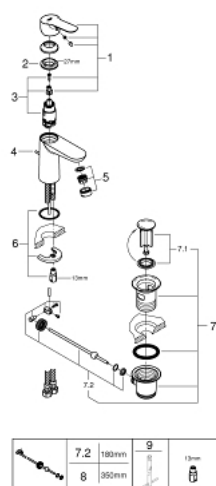

23 802 000 BAUEDGE MITIGEUR MONOCOMMANDE LAVABO TAILLE S

DESCRIPTION DU PRODUIT

- Couleur: chromé
- monotrou
- levier en métal
- GROHE SilkMove : cartouche en céramique 28 mm
- avec limiteur de température
- finition GROHE LongLife
- GROHE EcoJoy technologie d'économie d'eau
- débit maximal (à 3 bar) : 5 l/min
- GROHE FastFixation

- garniture de vidage plastique 1 1/4"
- flexible(s) de raccordement souple(s)

23 802 000 BAUEDGE MITIGEUR MONOCOMMANDE LAVABO TAILLE S

PIÈCES DE RECHANGE, novembre 2016 – maintenant

- 1: Levier (Numéro de commande 46697000)
- 2: Bague de fixation (Numéro de commande 46715000)
- 3: Cartouche (Numéro de commande 46580000)
- 4: Tirette de vidage (Numéro de commande 46739000)
- 5: Mousseur (Numéro de commande 48159000)
- 6: Ensemble de fixation universel pour robinets (Numéro de commande 46249000)
- 7: Garniture de vidage 1 1/4" (Numéro de commande 28910000)
- 7.1: Clapet de vidage (Numéro de commande 07182000)
- 7.2: Tige et rotule de vidage (Numéro de commande 07052000)
- 8: Tige et rotule de vidage (Numéro de commande 07341000)*
- 9: Clef platte SW 46 mm à 6 pans (Numéro de commande 19017000)*