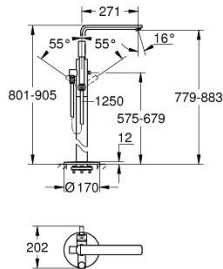

## 23 792 DC1 LINEARE BADMENGKRAAN, VLOERMONTAGE

### PRODUCTOMSCHRIJVING

- Kleur: supersteel
- alleen te gebruiken met ruwbouwset 45 984 001
- let op: zonder inbouwdeel
- GROHE SilkMove 35 mm cartouche met keramische schijven
- met temperatuurbegrenzer
- GROHE LongLife finish
- automatische omstelling: bad/douche
- draaibare gegoten uitloop met mousseur en aanslagbegrenzer
- sprong 271 mm
- douche-aansluiting 1/2" met geïntegreerde terugslagklep
- met douchehouder
- metalen handdouche Stick
- doucheslang 1250 mm
- terugstroombeveiliging

## 23 792 DC1 LINEARE BADMENGKRAAN, VLOERMONTAGE

**RESERVEONDERDELEN** , september 2016 – nu

- 1: Greep (Bestelnummer 46983DC0)
- 2: Cartouche (Bestelnummer 46374000)
- 3: Mousseur (Bestelnummer 13941DC0)
- 4: Zeef (Bestelnummer 0700200M)
- 5: Omstelknop (Bestelnummer 64989DC0)
- 6: Omstelling bad/douche (Bestelnummer 65655DC0)
- 7: Terugslagklep (Bestelnummer 08565000)