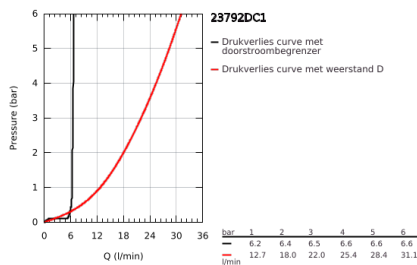

### PRODUCTOMSCHRIJVING

- Kleur: supersteel
- alleen te gebruiken met ruwbouwset 45 984 001
- let op: zonder inbouwdeel
- GROHE SilkMove 35 mm cartouche met keramische schijven
- met temperatuurbegrenzer
- GROHE LongLife finish
- automatische omstelling: bad/douche
- draaibare gegoten uitloop met mousseur en aanslagbegrenzer
- sprong 271 mm
- douche-aansluiting 1/2" met geïntegreerde terugslagklep
- met douchehouder
- metalen handdouche Stick
- doucheslang 1250 mm
- terugstroombeveiliging