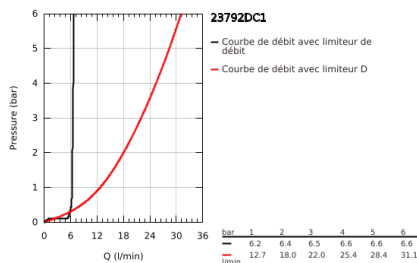

## 23 792 DC1 LINEARE MITIGEUR BAIN, MONTAGE AU SOL

### DESCRIPTION DU PRODUIT

- Couleur: supersteel
- à combiner impérativement avec 45 984 001
- Attention : livré sans corps d'encastrement
- GROHE SilkMove: cartouche en céramique 35 mm
- avec limiteur de température
- Finition GROHE LongLife
- inverseur automatique bain/douche
- bec mobile avec butée et mousseur
- saillie 271 mm
- clapet anti-retour intégré dans le départ de douche 1/2"
- avec support de douche
- douche à main Stick en métal
- flexible de douche 1250 mm
- protection anti-retour