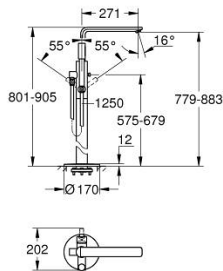

## 23 792 DC1 LINEARE MITIGEUR BAIN, MONTAGE AU SOL

### DESCRIPTION DU PRODUIT

- Couleur: supersteel
- à combiner impérativement avec 45 984 001
- Attention : livré sans corps d'encastrement
- GROHE SilkMove: cartouche en céramique 35 mm
- avec limiteur de température
- Finition GROHE LongLife
- inverseur automatique bain/douche
- bec mobile avec butée et mousseur
- saillie 271 mm
- clapet anti-retour intégré dans le départ de douche 1/2"
- avec support de douche
- douche à main Stick en métal
- flexible de douche 1250 mm
- protection anti-retour

## 23 792 DC1 LINEARE MITIGEUR BAIN, MONTAGE AU SOL

**PIÈCES DE RECHANGE**, septembre 2016 – maintenant

- 1: Levier (Numéro de commande 46983DC0)
- 2: Cartouche (Numéro de commande 46374000)
- 3: Mousseur (Numéro de commande 13941DC0)
- 4: Filtre (Numéro de commande 0700200M)
- 5: Bouton d'inverseur (Numéro de commande 64989DC0)
- 6: Mécanisme d'inverseur (Numéro de commande 65655DC0)
- 7: Clapet anti-retour (Numéro de commande 08565000)