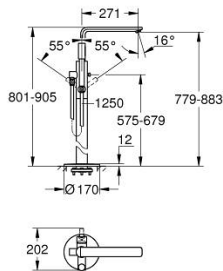

## 23 792 AL1 LINEARE BADMENGKRAAN, VLOERMONTAGE

### PRODUCTOMSCHRIJVING

- Kleur: brushed hard graphite
- alleen te gebruiken met ruwbouwset 45 984 001
- let op: zonder inbouwdeel
- GROHE SilkMove 35 mm cartouche met keramische schijven
- met temperatuurbegrenzer
- GROHE LongLife finish
- automatische omstelling: bad/douche
- draaibare gegoten uitloop met mousseur en aanslagbegrenzer
- sprong 271 mm
- douche-aansluiting 1/2" met geïntegreerde terugslagklep
- met douchehouder
- metalen handdouche Stick
- doucheslang 1250 mm
- terugstroombeveiliging

## 23 792 AL1 LINEARE BADMENGKRAAN, VLOERMONTAGE

**RESERVEONDERDELEN** , maart 2019 – nu

- 1: Greep (Bestelnummer 46983AL0)
- 2: Cartouche (Bestelnummer 46374000)
- 3: Mousseur (Bestelnummer 13941AL0)
- 4: Zeef (Bestelnummer 0700200M)
- 5: Omstelknop (Bestelnummer 64989AL0)
- 6: Omstelling bad/douche (Bestelnummer 65655AL0)
- 7: Terugslagklep (Bestelnummer 08565000)