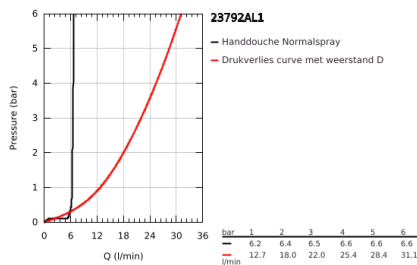

### PRODUCTOMSCHRIJVING

- Kleur: brushed hard graphite
- alleen te gebruiken met ruwbouwset 45 984 001
- let op: zonder inbouwdeel
- GROHE SilkMove 35 mm cartouche met keramische schijven
- met temperatuurbegrenzer
- GROHE LongLife finish
- automatische omstelling: bad/douche
- draaibare gegoten uitloop met mousseur en aanslagbegrenzer
- sprong 271 mm
- douche-aansluiting 1/2" met geïntegreerde terugslagklep
- met douchehouder
- metalen handdouche Stick
- doucheslang 1250 mm
- terugstroombeveiliging