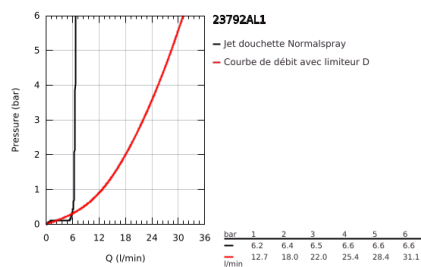

23 792 AL1 LINEARE MITIGEUR BAIN, MONTAGE AU SOL

DESCRIPTION DU PRODUIT

- Couleur: brushed hard graphite
- à combiner impérativement avec 45 984 001
- Attention : livré sans corps d'encastrement
- GROHE SilkMove: cartouche en céramique 35 mm
- avec limiteur de température
- Finition GROHE LongLife
- inverseur automatique bain/douche
- bec mobile avec butée et mousseur
- saillie 271 mm
- clapet anti-retour intégré dans le départ de douche 1/2"
- avec support de douche
- douche à main Stick en métal
- flexible de douche 1250 mm
- protection anti-retour