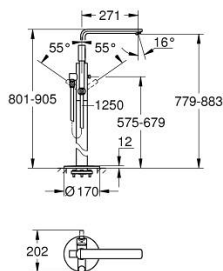

23 792 AL1 LINEARE MITIGEUR BAIN, MONTAGE AU SOL

DESCRIPTION DU PRODUIT

- Couleur: brushed hard graphite
- à combiner impérativement avec 45 984 001
- Attention : livré sans corps d'encastrement
- GROHE SilkMove: cartouche en céramique 35 mm
- avec limiteur de température
- Finition GROHE LongLife
- inverseur automatique bain/douche
- bec mobile avec butée et mousseur
- saillie 271 mm
- clapet anti-retour intégré dans le départ de douche 1/2"
- avec support de douche
- douche à main Stick en métal
- flexible de douche 1250 mm
- protection anti-retour

23 792 AL1 LINEARE MITIGEUR BAIN, MONTAGE AU SOL

PIÈCES DE RECHANGE, mars 2019 – maintenant

- 1: Levier (Numéro de commande 46983AL0)
- 2: Cartouche (Numéro de commande 46374000)
- 3: Mousseur (Numéro de commande 13941AL0)
- 4: Filtre (Numéro de commande 0700200M)
- 5: Bouton d'inverseur (Numéro de commande 64989AL0)
- 6: Mécanisme d'inverseur (Numéro de commande 65655AL0)
- 7: Clapet anti-retour (Numéro de commande 08565000)