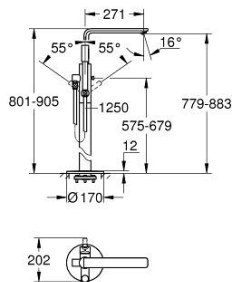

23 792 001 LINEARE BADMENGKRAAN, VLOERMONTAGE

PRODUCTOMSCHRIJVING

- Kleur: chroom
- alleen te gebruiken met ruwbouwset 45 984 001
- let op: zonder inbouwdeel
- GROHE SilkMove 35 mm cartouche met keramische schijven
- met temperatuurbegrenzer
- GROHE LongLife finish
- automatische omstelling: bad/douche
- uitloop met mousseur
- sprong 271 mm
- douche-aansluiting 1/2" met geïntegreerde terugslagklep
- met douchehouder
- metalen handdouche Stick
- doucheslang 1250 mm
- terugstroombeveiliging

23 792 001 LINEARE BADMENGKRAAN, VLOERMONTAGE

RESERVEONDERDELEN , juli 2016 – nu

- 1: Greep (Bestelnummer 46983000)
- 2: Cartouche (Bestelnummer 46374000)
- 3: Mousseur (Bestelnummer 13941000)
- 4: Zeef (Bestelnummer 0700200M)
- 5: Omstelknop (Bestelnummer 64989000)
- 6: Omstelling bad/douche (Bestelnummer 65655000)
- 7: Terugslagklep (Bestelnummer 08565000)