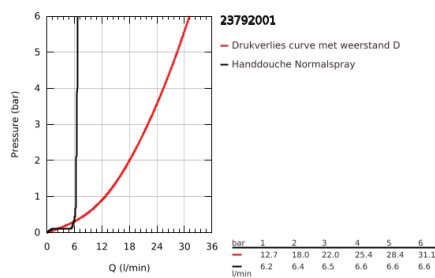

23 792 001 LINEARE BADMENGKRAAN, VLOERMONTAGE

PRODUCTOMSCHRIJVING

- Kleur: chroom
- alleen te gebruiken met ruwbouwset 45 984 001
- let op: zonder inbouwdeel
- GROHE SilkMove 35 mm cartouche met keramische schijven
- met temperatuurbegrenzer
- GROHE LongLife finish
- automatische omstelling: bad/douche
- uitloop met mousseur
- sprong 271 mm
- douche-aansluiting 1/2" met geïntegreerde terugslagklep
- met douchehouder
- metalen handdouche Stick
- doucheslang 1250 mm
- terugstroombeveiliging