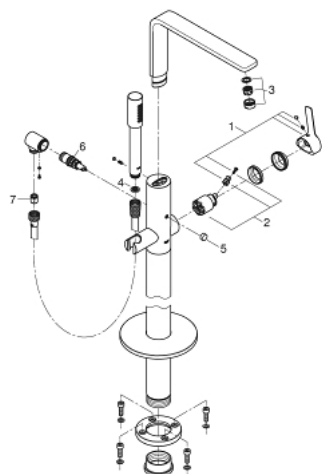

23 792 001 LINEARE BADMENGKRAAN, VLOERMONTAGE

PRODUCTOMSCHRIJVING

- Kleur: chroom
- alleen te gebruiken met ruwbouwset 45 984 001
- let op: zonder inbouwdeel
- GROHE SilkMove 35 mm cartouche met keramische schijven
- met temperatuurbegrenzer
- GROHE LongLife finish
- automatische omstelling: bad/douche
- uitloop met mousseur
- sprong 271 mm
- douche-aansluiting 1/2" met geïntegreerde terugslagklep
- met douchehouder
- metalen handdouche Stick
- doucheslang 1250 mm
- terugstroombeveiliging

23 792 001 LINEARE BADMENGKRAAN, VLOERMONTAGE

RESERVEONDERDELEN , juli 2016 – nu

- 1: Greep (Bestelnummer 46983000)
- 2: Cartouche (Bestelnummer 46374000)
- 3: Mousseur (Bestelnummer 13941000)
- 4: Zeef (Bestelnummer 0700200M)
- 5: Omstelknop (Bestelnummer 64989000)
- 6: Omstelling bad/douche (Bestelnummer 65655000)
- 7: Terugslagklep (Bestelnummer 08565000)