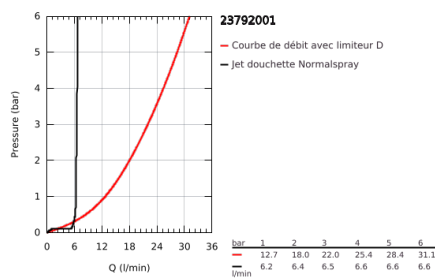

### DESCRIPTION DU PRODUIT

- Couleur: chromé
- à combiner impérativement avec 45 984 001
- Attention : livré sans corps d'encastrement
- GROHE SilkMove: cartouche en céramique 35 mm
- avec limiteur de température
- finition GROHE LongLife
- inverseur automatique bain/douche
- bec avec mousseur
- saillie 271 mm
- clapet anti-retour intégré dans le départ de douche 1/2"
- avec support de douche
- douche à main Stick en métal
- flexible de douche 1250 mm
- protection anti-retour