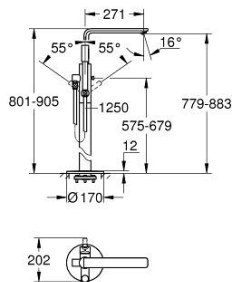

## 23 792 001 LINEARE MITIGEUR BAIN, MONTAGE AU SOL

### DESCRIPTION DU PRODUIT

- Couleur: chromé
- à combiner impérativement avec 45 984 001
- Attention : livré sans corps d'encastrement
- GROHE SilkMove: cartouche en céramique 35 mm
- avec limiteur de température
- finition GROHE LongLife
- inverseur automatique bain/douche
- bec avec mousseur
- saillie 271 mm
- clapet anti-retour intégré dans le départ de douche 1/2"
- avec support de douche
- douche à main Stick en métal
- flexible de douche 1250 mm
- protection anti-retour

### PIÈCES DE RECHANGE, juillet 2016 – maintenant

- 1: Levier (Numéro de commande 46983000)
- 2: Cartouche (Numéro de commande 46374000)
- 3: Mousseur (Numéro de commande 13941000)
- 4: Filtre (Numéro de commande 0700200M)
- 5: Bouton d'inverseur (Numéro de commande 64989000)
- 6: Mécanisme d'inverseur (Numéro de commande 65655000)
- 7: Clapet anti-retour (Numéro de commande 08565000)