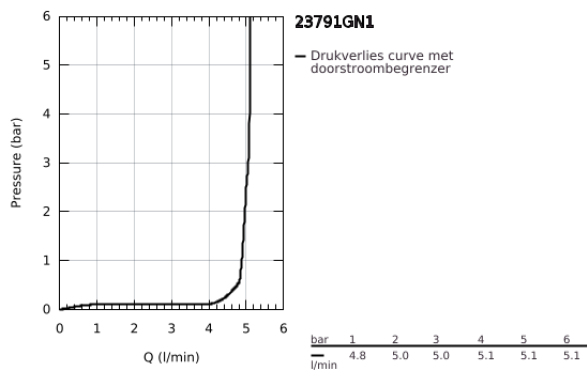

23 791 GN1 LINEARE WASTAFELMENGKRAAN XS-SIZE

PRODUCTOMSCHRIJVING

- Kleur: brushed cool sunrise
- ééngatsmontage
- metalen hendel
- GROHE SilkMove 28 mm cartouche met keramische schijven
- met temperatuurbegrenzer
- GROHE LongLife finish
- GROHE EcoJoy waterbesparende technologie
- GROHE SpeedClean mousseur 5,7 l/min
- maximale doorstroming (bij 3 bar): 5 l/min
- SpeedClean mousseur

- GROHE FastFixation Plus

- glad lichaam met push-open lediging
- flexibele aansluitlangen

23 791 GN1 LINEARE WASTAFELMENGKRAAN XS-SIZE

RESERVEONDERDELEN , november 2024 – nu

1: greep (Bestelnummer 46980GN0)