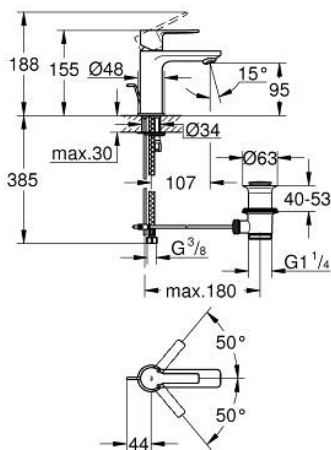

23 791 GN1 LINEARE WASTAFELMENGKRAAN XS-SIZE

PRODUCTOMSCHRIJVING

- Kleur: brushed cool sunrise
- ééngatsmontage
- metalen hendel
- GROHE SilkMove 28 mm cartouche met keramische schijven
- met temperatuurbegrenzer
- GROHE LongLife finish
- GROHE EcoJoy waterbesparende technologie
- GROHE SpeedClean mousseur 5,7 l/min
- maximale doorstroming (bij 3 bar): 5 l/min
- SpeedClean mousseur

- GROHE FastFixation Plus

- glad lichaam met push-open lediging
- flexibele aansluitlangen

23 791 GN1 LINEARE WASTAFELMENGKRAAN XS-SIZE

RESERVEONDERDELEN , november 2024 – nu

1: greep (Bestelnummer 46980GN0)