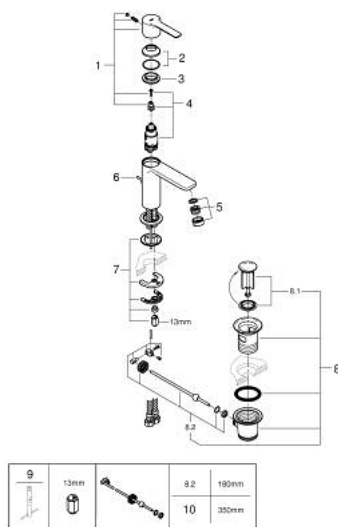

23 791 GN1 LINEARE WASTAFELMENGKRAAN XS-SIZE

PRODUCTOMSCHRIJVING

- Kleur: brushed cool sunrise
- ééngatsmontage
- metalen hendel
- GROHE SilkMove 28 mm cartouche met keramische schijven
- met temperatuurbegrenzer
- GROHE LongLife finish
- GROHE EcoJoy waterbesparende technologie
- GROHE SpeedClean mousseur 5,7 l/min
- maximale doorstroming (bij 3 bar): 5 l/min
- SpeedClean mousseur

- GROHE FastFixation Plus

- glad lichaam met push-open lediging
- flexibele aansluitlangen

23 791 GN1 LINEARE WASTAFELMENGKRAAN XS-SIZE

RESERVEONDERDELEN , november 2024 – nu

1: greep (Bestelnummer 46980GN0)

2: Afdekkap

(Bestelnummer 46581GN0)

3: Bevestigingsring (Bestelnummer 07419000)

4: Cartouche (Bestelnummer 46580000)

5: mousseur (Bestelnummer 48159GN0)

6: Trekstang (Bestelnummer 46739GN0)

7: Universele kraanmontageset (Bestelnummer 46645000)

8: Afvoergarnituur (Bestelnummer 28910GN0)

8.1: Stop voor afvoergarnituur (Bestelnummer 07182GN0)

8.2: Kogelstang (Bestelnummer 07052000)

9: Pijpsleutel (Bestelnummer 19017000)*

10: Kogelstang (Bestelnummer 07341000)*