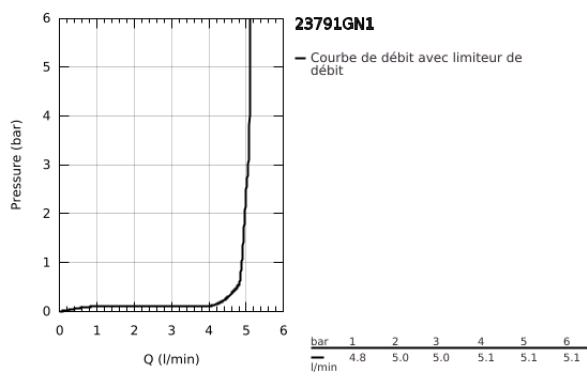

23 791 GN1 LINEARE MITIGEUR MONOCOMMANDE 1/2" LAVABO TAILLE XS

DESCRIPTION DU PRODUIT

- Couleur: brushed cool sunrise
- monotrou
- levier en métal
- GROHE SilkMove : cartouche en céramique 28 mm
- avec limiteur de température
- Finition GROHE LongLife
- GROHE EcoJoy technologie d'économie d'eau
- GROHE SpeedClean mousseur 5,7 l/min
- débit maximal (à 3 bar) : 5 l/min
- mousseur SpeedClean, procédé anti-calcaire

- GROHE FastFixation Plus

- corps lisse avec vidage push-open
- flexible(s) de raccordement souple(s)

23 791 GN1 LINEARE MITIGEUR MONOCOMMANDE 1/2" LAVABO TAILLE XS

PIÈCES DE RECHANGE, novembre 2024 – maintenant