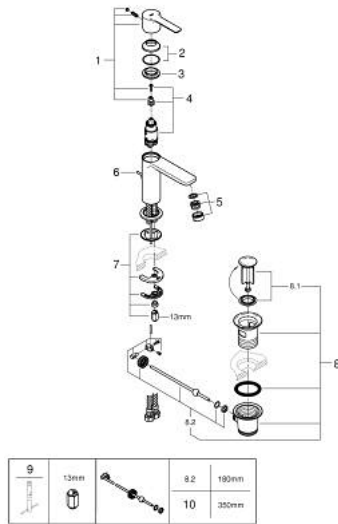

23 791 GN1 LINEARE MITIGEUR MONOCOMMANDE 1/2" LAVABO TAILLE XS

DESCRIPTION DU PRODUIT

- Couleur: brushed cool sunrise
- monotrou
- levier en métal
- GROHE SilkMove : cartouche en céramique 28 mm
- avec limiteur de température
- Finition GROHE LongLife
- GROHE EcoJoy technologie d'économie d'eau
- GROHE SpeedClean mousseur 5,7 l/min
- débit maximal (à 3 bar) : 5 l/min
- mousseur SpeedClean, procédé anti-calcaire

- GROHE FastFixation Plus

- corps lisse avec vidage push-open
- flexible(s) de raccordement souple(s)

23 791 GN1 LINEARE MITIGEUR MONOCOMMANDE 1/2" LAVABO TAILLE XS

PIÈCES DE RECHANGE, novembre 2024 – maintenant

- 1: levier (Numéro de commande 46980GN0)
 - 2: Capuchon de recouvrement (Numéro de commande 46581GN0)
 - 3: Bague de fixation (Numéro de commande 07419000)
 - 4: Cartouche (Numéro de commande 46580000)
 - 5: mousseur (Numéro de commande 48159GN0)
 - 6: Tirette de vidage (Numéro de commande 46739GN0)
 - 7: Ensemble de fixation universel pour robinets (Numéro de commande 46645000)
 - 8: Garniture de vidage 1 1/4" (Numéro de commande 28910GN0)
 - 8.1: Clapet de vidage (Numéro de commande 07182GN0)
 - 8.2: Tige et rotule de vidage (Numéro de commande 07052000)
 - 9: Clef platte SW 46 mm à 6 pans (Numéro de commande 19017000)*
 - 10: Tige et rotule de vidage (Numéro de commande 07341000)*
- * Accessoires optionnels