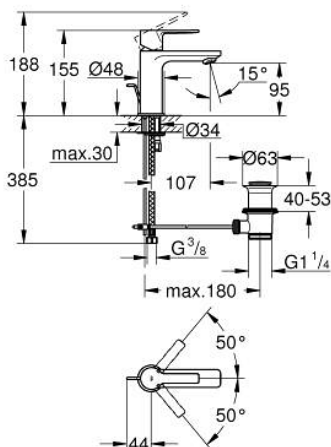

23 791 GN1 LINEARE MITIGEUR MONOCOMMANDE 1/2" LAVABO TAILLE XS

DESCRIPTION DU PRODUIT

- Couleur: brushed cool sunrise
- monotrou
- levier en métal
- GROHE SilkMove : cartouche en céramique 28 mm
- avec limiteur de température
- Finition GROHE LongLife
- GROHE EcoJoy technologie d'économie d'eau
- GROHE SpeedClean mousseur 5,7 l/min
- débit maximal (à 3 bar) : 5 l/min
- mousseur SpeedClean, procédé anti-calcaire

- GROHE FastFixation Plus

- corps lisse avec vidage push-open
- flexible(s) de raccordement souple(s)

23 791 GN1 LINEARE MITIGEUR MONOCOMMANDE 1/2" LAVABO TAILLE XS

PIÈCES DE RECHANGE, novembre 2024 – maintenant

- 1: levier (Numéro de commande 46980GN0)
 - 2: Capuchon de recouvrement (Numéro de commande 46581GN0)
 - 3: Bague de fixation (Numéro de commande 07419000)
 - 4: Cartouche (Numéro de commande 46580000)
 - 5: mousseur (Numéro de commande 48159GN0)
 - 6: Tirette de vidage (Numéro de commande 46739GN0)
 - 7: Ensemble de fixation universel pour robinets (Numéro de commande 46645000)
 - 8: Garniture de vidage 1 1/4" (Numéro de commande 28910GN0)
 - 8.1: Clapet de vidage (Numéro de commande 07182GN0)
 - 8.2: Tige et rotule de vidage (Numéro de commande 07052000)
 - 9: Clef platte SW 46 mm à 6 pans (Numéro de commande 19017000)*
 - 10: Tige et rotule de vidage (Numéro de commande 07341000)*
- * Accessoires optionnels