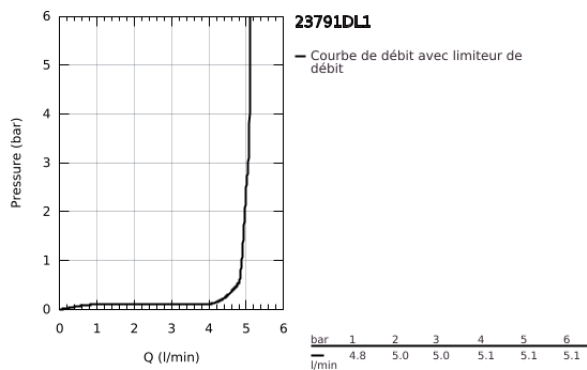

23 791 DL1 LINEARE MITIGEUR MONOCOMMANDE 1/2" LAVABO TAILLE XS

DESCRIPTION DU PRODUIT

- Couleur: brushed warm sunset
- monotrou
- levier en métal
- GROHE SilkMove : cartouche en céramique 28 mm
- avec limiteur de température
- Finition GROHE LongLife
- GROHE EcoJoy technologie d'économie d'eau
- GROHE SpeedClean mousseur 5,7 l/min
- débit maximal (à 3 bar) : 5 l/min
- GROHE FastFixation Plus

- corps lisse avec vidage push-open
- flexible(s) de raccordement souple(s)

23 791 DL1 LINEARE MITIGEUR MONOCOMMANDE 1/2" LAVABO TAILLE XS

PIÈCES DE RECHANGE, novembre 2024 – maintenant

- 1: levier (Numéro de commande 46980DL0)
 - 2: Capuchon de recouvrement (Numéro de commande 46581DL0)
 - 3: Bague de fixation (Numéro de commande 07419000)
 - 4: Cartouche (Numéro de commande 46580000)
 - 5: mousseur (Numéro de commande 48159DL0)
 - 6: tirette de vidage (Numéro de commande 46739DL0)
 - 7: Ensemble de fixation universel pour robinets (Numéro de commande 46645000)
 - 8: Garniture de vidage 1 1/4" (Numéro de commande 28910DL0)
 - 8.1: Clapet de vidage (Numéro de commande 07182DL0)
 - 8.2: Tige et rotule de vidage (Numéro de commande 07052000)
 - 9: Clef platte SW 46 mm à 6 pans (Numéro de commande 19017000)*
 - 10: Tige et rotule de vidage (Numéro de commande 07341000)*
- * Accessoires optionnels