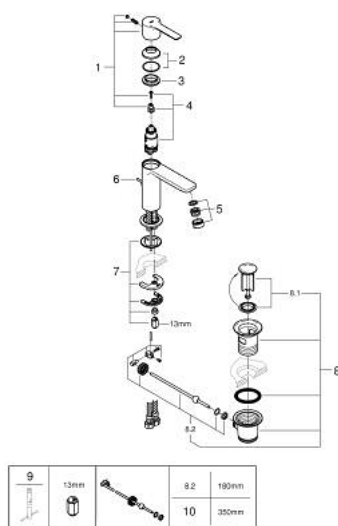

23 791 DL1 LINEARE MITIGEUR MONOCOMMANDE 1/2" LAVABO TAILLE XS

DESCRIPTION DU PRODUIT

- Couleur: brushed warm sunset
- monotrou
- levier en métal
- GROHE SilkMove : cartouche en céramique 28 mm
- avec limiteur de température
- Finition GROHE LongLife
- GROHE EcoJoy technologie d'économie d'eau
- GROHE SpeedClean mousseur 5,7 l/min
- débit maximal (à 3 bar) : 5 l/min
- GROHE FastFixation Plus

- corps lisse avec vidage push-open
- flexible(s) de raccordement souple(s)

23 791 DL1 LINEARE MITIGEUR MONOCOMMANDE 1/2" LAVABO TAILLE XS

PIÈCES DE RECHANGE, novembre 2024 – maintenant

- 1: levier (Numéro de commande 46980DL0)
 - 2: Capuchon de recouvrement (Numéro de commande 46581DL0)
 - 3: Bague de fixation (Numéro de commande 07419000)
 - 4: Cartouche (Numéro de commande 46580000)
 - 5: mousseur (Numéro de commande 48159DL0)
 - 6: tirette de vidage (Numéro de commande 46739DL0)
 - 7: Ensemble de fixation universel pour robinets (Numéro de commande 46645000)
 - 8: Garniture de vidage 1 1/4" (Numéro de commande 28910DL0)
 - 8.1: Clapet de vidage (Numéro de commande 07182DL0)
 - 8.2: Tige et rotule de vidage (Numéro de commande 07052000)
 - 9: Clef platte SW 46 mm à 6 pans (Numéro de commande 19017000)*
 - 10: Tige et rotule de vidage (Numéro de commande 07341000)*
- * Accessoires optionnels