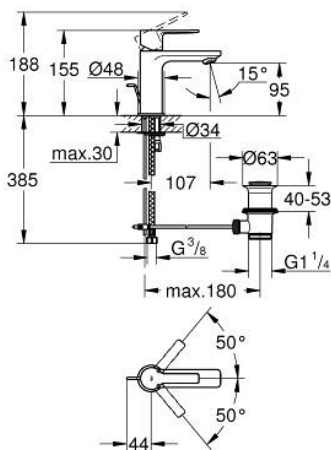

23 791 DL1 LINEARE MITIGEUR MONOCOMMANDE 1/2" LAVABO TAILLE XS

DESCRIPTION DU PRODUIT

- Couleur: brushed warm sunset
- monotrou
- levier en métal
- GROHE SilkMove : cartouche en céramique 28 mm
- avec limiteur de température
- Finition GROHE LongLife
- GROHE EcoJoy technologie d'économie d'eau
- GROHE SpeedClean mousseur 5,7 l/min
- débit maximal (à 3 bar) : 5 l/min
- GROHE FastFixation Plus

- corps lisse avec vidage push-open
- flexible(s) de raccordement souple(s)

23 791 DL1 LINEARE MITIGEUR MONOCOMMANDE 1/2" LAVABO TAILLE XS

PIÈCES DE RECHANGE, novembre 2024 – maintenant

- 1: levier (Numéro de commande 46980DL0)
 - 2: Capuchon de recouvrement (Numéro de commande 46581DL0)
 - 3: Bague de fixation (Numéro de commande 07419000)
 - 4: Cartouche (Numéro de commande 46580000)
 - 5: mousseur (Numéro de commande 48159DL0)
 - 6: tirette de vidage (Numéro de commande 46739DL0)
 - 7: Ensemble de fixation universel pour robinets (Numéro de commande 46645000)
 - 8: Garniture de vidage 1 1/4" (Numéro de commande 28910DL0)
 - 8.1: Clapet de vidage (Numéro de commande 07182DL0)
 - 8.2: Tige et rotule de vidage (Numéro de commande 07052000)
 - 9: Clef platte SW 46 mm à 6 pans (Numéro de commande 19017000)*
 - 10: Tige et rotule de vidage (Numéro de commande 07341000)*
- * Accessoires optionnels