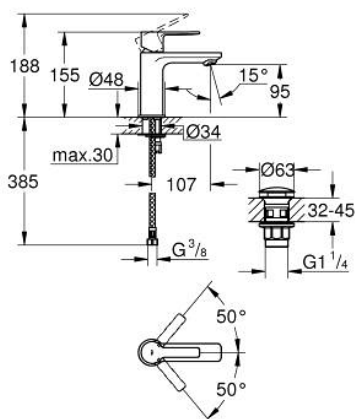

23 791 DC1 LINEARE MITIGEUR MONOCOMMANDE 1/2" LAVABO TAILLE XS

DESCRIPTION DU PRODUIT

- Couleur: supersteel
 - monotrou
 - levier en métal
 - GROHE SilkMove : cartouche en céramique 28 mm
 - avec limiteur de température
 - Finition GROHE LongLife
 - GROHE EcoJoy technologie d'économie d'eau
 - débit maximal (à 3 bar) : 5 l/min
 - mousseur SpeedClean, procédé anti-calcaire
- GROHE FastFixation Plus

- corps lisse avec vidage push-open
- flexible(s) de raccordement souple(s)

23 791 DC1 LINEARE MITIGEUR MONOCOMMANDE 1/2" LAVABO TAILLE XS

PIÈCES DE RECHANGE, septembre 2016 – maintenant

- 1: Levier (Numéro de commande 46980DC0)
 - 2: Capuchon de recouvrement (Numéro de commande 46581DC0)
 - 3: Bague de fixation (Numéro de commande 07419000)
 - 4: Cartouche (Numéro de commande 46580000)
 - 5: Mousseur (Numéro de commande 48159DC0)
 - 6: Ensemble de fixation universel pour robinets (Numéro de commande 46645000)
 - 7: Bonde de vidage clic-clac (Numéro de commande 65807DC0)
 - 8: Clef platte SW 46 mm à 6 pans (Numéro de commande 19017000)*
- * Accessoires optionnels