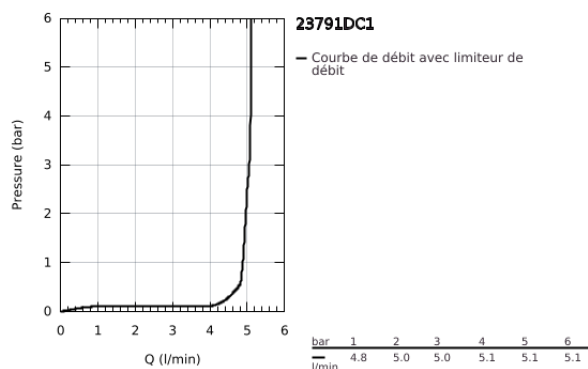

23 791 DC1 LINEARE MITIGEUR MONOCOMMANDE 1/2" LAVABO TAILLE XS

DESCRIPTION DU PRODUIT

- Couleur: supersteel
 - monotrou
 - levier en métal
 - GROHE SilkMove : cartouche en céramique 28 mm
 - avec limiteur de température
 - Finition GROHE LongLife
 - GROHE EcoJoy technologie d'économie d'eau
 - débit maximal (à 3 bar) : 5 l/min
 - mousseur SpeedClean, procédé anti-calcaire
- GROHE FastFixation Plus

- corps lisse avec vidage push-open
- flexible(s) de raccordement souple(s)

23 791 DC1 LINEARE MITIGEUR MONOCOMMANDE 1/2" LAVABO TAILLE XS

PIÈCES DE RECHANGE, septembre 2016 – maintenant

- 1: Levier (Numéro de commande 46980DC0)
 - 2: Capuchon de recouvrement (Numéro de commande 46581DC0)
 - 3: Bague de fixation (Numéro de commande 07419000)
 - 4: Cartouche (Numéro de commande 46580000)
 - 5: Mousseur (Numéro de commande 48159DC0)
 - 6: Ensemble de fixation universel pour robinets (Numéro de commande 46645000)
 - 7: Bonde de vidage clic-clac (Numéro de commande 65807DC0)
 - 8: Clef platte SW 46 mm à 6 pans (Numéro de commande 19017000)*
- * Accessoires optionnels