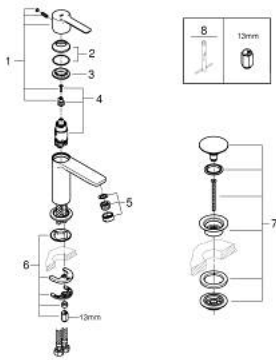

23 791 AL1 LINEARE MITIGEUR MONOCOMMANDE 1/2" LAVABO TAILLE XS

DESCRIPTION DU PRODUIT

- Couleur: brushed hard graphite
- monotrou
- levier en métal
- GROHE SilkMove : cartouche en céramique 28 mm
- avec limiteur de température
- Finition GROHE LongLife
- GROHE EcoJoy technologie d'économie d'eau
- GROHE SpeedClean mousseur 5,7 l/min
- débit maximal (à 3 bar) : 5 l/min
- mousseur SpeedClean, procédé anti-calcaire

- GROHE FastFixation Plus

- corps lisse avec vidage push-open
- flexible(s) de raccordement souple(s)

23 791 AL1 LINEARE MITIGEUR MONOCOMMANDE 1/2" LAVABO TAILLE XS

PIÈCES DE RECHANGE, mars 2019 – maintenant

- 1: Levier (Numéro de commande 46980AL0)
 - 2: Capuchon de recouvrement (Numéro de commande 46581AL0)
 - 3: Bague de fixation (Numéro de commande 07419000)
 - 4: Cartouche (Numéro de commande 46580000)
 - 5: Mousseur (Numéro de commande 48159AL0)
 - 6: Ensemble de fixation universel pour robinets (Numéro de commande 46645000)
 - 7: Bonde de vidage clic-clac (Numéro de commande 65807AL0)
 - 8: Clef platte SW 46 mm à 6 pans (Numéro de commande 19017000)*
- * Accessoires optionels