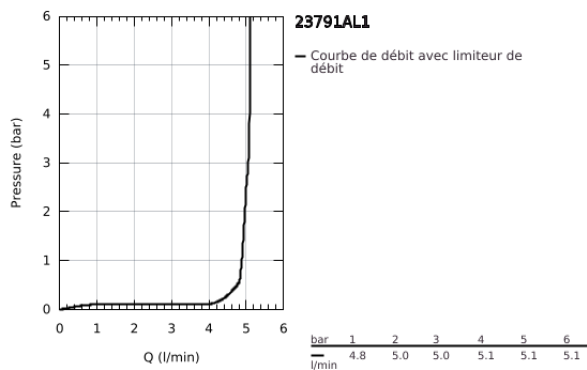

23 791 AL1 LINEARE MITIGEUR MONOCOMMANDE 1/2" LAVABO TAILLE XS

DESCRIPTION DU PRODUIT

- Couleur: brushed hard graphite
- monotrou
- levier en métal
- GROHE SilkMove : cartouche en céramique 28 mm
- avec limiteur de température
- Finition GROHE LongLife
- GROHE EcoJoy technologie d'économie d'eau
- GROHE SpeedClean mousseur 5,7 l/min
- débit maximal (à 3 bar) : 5 l/min
- mousseur SpeedClean, procédé anti-calcaire

- GROHE FastFixation Plus

- corps lisse avec vidage push-open
- flexible(s) de raccordement souple(s)

23 791 AL1 LINEARE MITIGEUR MONOCOMMANDE 1/2" LAVABO TAILLE XS

PIÈCES DE RECHANGE, mars 2019 – maintenant