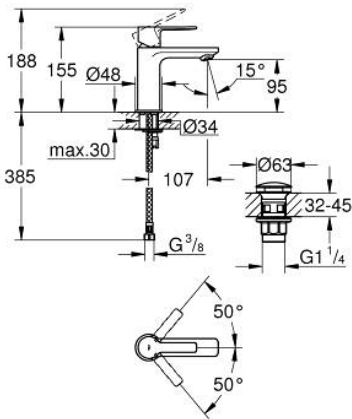

23 791 AL1 LINEARE MITIGEUR MONOCOMMANDE 1/2" LAVABO TAILLE XS

DESCRIPTION DU PRODUIT

- Couleur: brushed hard graphite
- monotrou
- levier en métal
- GROHE SilkMove : cartouche en céramique 28 mm
- avec limiteur de température
- Finition GROHE LongLife
- GROHE EcoJoy technologie d'économie d'eau
- GROHE SpeedClean mousseur 5,7 l/min
- débit maximal (à 3 bar) : 5 l/min
- mousseur SpeedClean, procédé anti-calcaire

- GROHE FastFixation Plus

- corps lisse avec vidage push-open
- flexible(s) de raccordement souple(s)

23 791 AL1 LINEARE MITIGEUR MONOCOMMANDE 1/2" LAVABO TAILLE XS

PIÈCES DE RECHANGE, mars 2019 – maintenant

- 1: Levier (Numéro de commande 46980AL0)
 - 2: Capuchon de recouvrement (Numéro de commande 46581AL0)
 - 3: Bague de fixation (Numéro de commande 07419000)
 - 4: Cartouche (Numéro de commande 46580000)
 - 5: Mousseur (Numéro de commande 48159AL0)
 - 6: Ensemble de fixation universel pour robinets (Numéro de commande 46645000)
 - 7: Bonde de vidage clic-clac (Numéro de commande 65807AL0)
 - 8: Clef platte SW 46 mm à 6 pans (Numéro de commande 19017000)*
- * Accessoires optionels