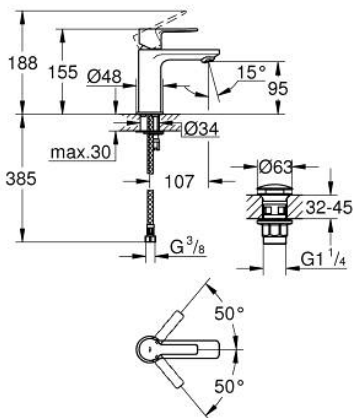

23 791 243 1 LINEARE MITIGEUR MONOCOMMANDE 1/2" LAVABO TAILLE XS

DESCRIPTION DU PRODUIT

- Couleur: matte black
- monotrou
- levier en métal
- GROHE SilkMove : cartouche en céramique 28 mm
- avec limiteur de température
- GROHE EcoJoy technologie d'économie d'eau
- débit maximal (à 3 bar) : 5 l/min
- mousseur SpeedClean, procédé anti-calcaire

- corps lisse avec vidage push-open
- flexible(s) de raccordement souple(s)

23 791 243 1 LINEARE MITIGEUR MONOCOMMANDE 1/2" LAVABO TAILLE XS

PIÈCES DE RECHANGE, mai 2024 – maintenant

- 1: levier (Numéro de commande 469802430)
 - 2: Capuchon de recouvrement (Numéro de commande 465812430)
 - 3: Bague de fixation (Numéro de commande 07419000)
 - 4: Cartouche (Numéro de commande 46580000)
 - 5: Mousseur (Numéro de commande 481592430)
 - 6: Ensemble de fixation universel pour robinets (Numéro de commande 46645000)
 - 7: Bonde de vidage clic-clac (Numéro de commande 658072430)
 - 8: Clef platte SW 46 mm à 6 pans (Numéro de commande 19017000)*
- * Accessoires optionnels