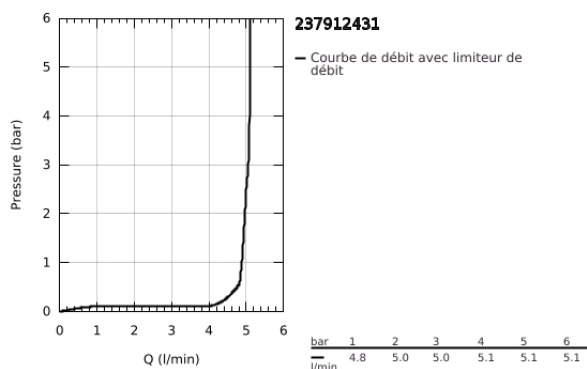

23 791 243 1 LINEARE MITIGEUR MONOCOMMANDE 1/2" LAVABO TAILLE XS

DESCRIPTION DU PRODUIT

- Couleur: matte black
- monotrou
- levier en métal
- GROHE SilkMove : cartouche en céramique 28 mm
- avec limiteur de température
- GROHE EcoJoy technologie d'économie d'eau
- débit maximal (à 3 bar) : 5 l/min
- mousseur SpeedClean, procédé anti-calcaire

- corps lisse avec vidage push-open
- flexible(s) de raccordement souple(s)

23 791 243 1 LINEARE MITIGEUR MONOCOMMANDE 1/2" LAVABO TAILLE XS

PIÈCES DE RECHANGE, mai 2024 – maintenant

- 1: levier (Numéro de commande 469802430)
 - 2: Capuchon de recouvrement (Numéro de commande 465812430)
 - 3: Bague de fixation (Numéro de commande 07419000)
 - 4: Cartouche (Numéro de commande 46580000)
 - 5: Mousseur (Numéro de commande 481592430)
 - 6: Ensemble de fixation universel pour robinets (Numéro de commande 46645000)
 - 7: Bonde de vidage clic-clac (Numéro de commande 658072430)
 - 8: Clef platte SW 46 mm à 6 pans (Numéro de commande 19017000)*
- * Accessoires optionnels