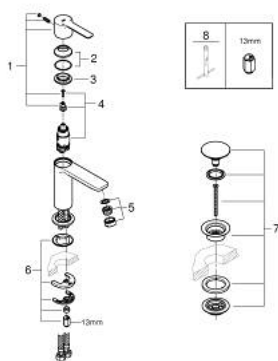

23 791 243 1 LINEARE MITIGEUR MONOCOMMANDE 1/2" LAVABO TAILLE XS

DESCRIPTION DU PRODUIT

- Couleur: matte black
- monotrou
- levier en métal
- GROHE SilkMove : cartouche en céramique 28 mm
- avec limiteur de température
- GROHE EcoJoy technologie d'économie d'eau
- débit maximal (à 3 bar) : 5 l/min
- mousseur SpeedClean, procédé anti-calcaire

- corps lisse avec vidage push-open
- flexible(s) de raccordement souple(s)

23 791 243 1 LINEARE MITIGEUR MONOCOMMANDE 1/2" LAVABO TAILLE XS

PIÈCES DE RECHANGE, mai 2024 – maintenant

- 1: levier (Numéro de commande 469802430)
 - 2: Capuchon de recouvrement (Numéro de commande 465812430)
 - 3: Bague de fixation (Numéro de commande 07419000)
 - 4: Cartouche (Numéro de commande 46580000)
 - 5: Mousseur (Numéro de commande 481592430)
 - 6: Ensemble de fixation universel pour robinets (Numéro de commande 46645000)
 - 7: Bonde de vidage clic-clac (Numéro de commande 658072430)
 - 8: Clef platte SW 46 mm à 6 pans (Numéro de commande 19017000)*
- * Accessoires optionnels