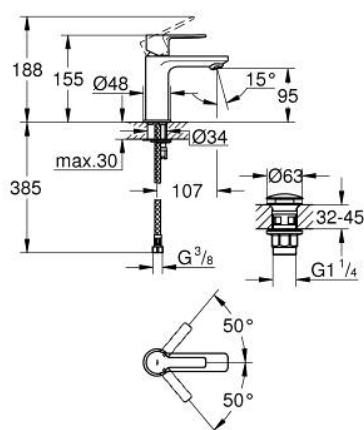

## 23 791 001 LINEARE MITIGEUR MONOCOMMANDE 1/2" LAVABO TAILLE XS

### DESCRIPTION DU PRODUIT

- Couleur: chromé
  - monotrou
  - levier en métal
  - GROHE SilkMove : cartouche en céramique 28 mm
  - avec limiteur de température
  - finition GROHE LongLife
  - GROHE EcoJoy technologie d'économie d'eau
  - débit maximal (à 3 bar) : 5 l/min
  - mousseur SpeedClean, procédé anti-calcaire
- GROHE FastFixation Plus

- corps lisse avec vidage push-open
- flexible(s) de raccordement souple(s)

23 791 001 **LINEARE MITIGEUR MONOCOMMANDE 1/2" LAVABO**  
**TAILLE XS**

**PIÈCES DE RECHANGE**, juillet 2016 – maintenant

- 1: Levier (Numéro de commande 46980000)
  - 2: Capuchon de recouvrement (Numéro de commande 46581000)
  - 3: Bague de fixation (Numéro de commande 07419000)
  - 4: Cartouche (Numéro de commande 46580000)
  - 5: Mousseur (Numéro de commande 48159000)
  - 6: Ensemble de fixation universel pour robinets (Numéro de commande 46645000)
  - 7: Bonde de vidage clic-clac (Numéro de commande 65807000)
  - 7.1: nipple (Numéro de commande 45986000)
  - 8: Clef plate SW 46 mm à 6 pans (Numéro de commande 19017000)\*
- \* Accessoires optionels