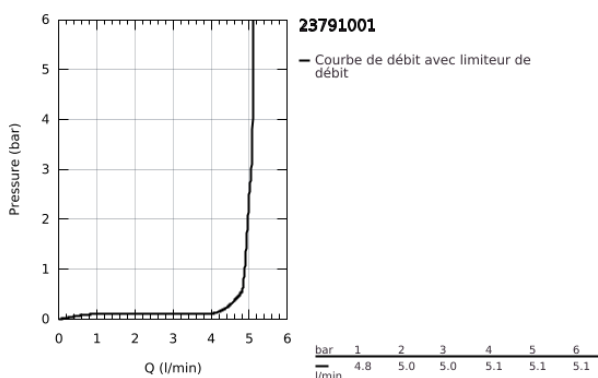

## 23 791 001 LINEARE MITIGEUR MONOCOMMANDE 1/2" LAVABO TAILLE XS

### DESCRIPTION DU PRODUIT

- Couleur: chromé
  - monotrou
  - levier en métal
  - GROHE SilkMove : cartouche en céramique 28 mm
  - avec limiteur de température
  - finition GROHE LongLife
  - GROHE EcoJoy technologie d'économie d'eau
  - débit maximal (à 3 bar) : 5 l/min
  - mousseur SpeedClean, procédé anti-calcaire
- GROHE FastFixation Plus

- corps lisse avec vidage push-open
- flexible(s) de raccordement souple(s)

23 791 001 **LINEARE MITIGEUR MONOCOMMANDE 1/2" LAVABO**  
**TAILLE XS**

**PIÈCES DE RECHANGE**, juillet 2016 – maintenant

- 1: Levier (Numéro de commande 46980000)
  - 2: Capuchon de recouvrement (Numéro de commande 46581000)
  - 3: Bague de fixation (Numéro de commande 07419000)
  - 4: Cartouche (Numéro de commande 46580000)
  - 5: Mousseur (Numéro de commande 48159000)
  - 6: Ensemble de fixation universel pour robinets (Numéro de commande 46645000)
  - 7: Bonde de vidage clic-clac (Numéro de commande 65807000)
  - 7.1: nipple (Numéro de commande 45986000)
  - 8: Clef plate SW 46 mm à 6 pans (Numéro de commande 19017000)\*
- \* Accessoires optionels