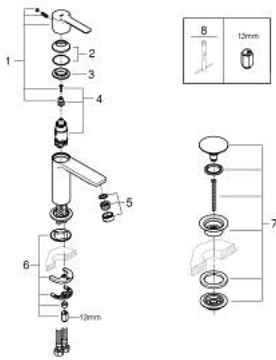

## 23 791 001 LINEARE MITIGEUR MONOCOMMANDE 1/2" LAVABO TAILLE XS

### DESCRIPTION DU PRODUIT

- Couleur: chromé
  - monotrou
  - levier en métal
  - GROHE SilkMove : cartouche en céramique 28 mm
  - avec limiteur de température
  - finition GROHE LongLife
  - GROHE EcoJoy technologie d'économie d'eau
  - débit maximal (à 3 bar) : 5 l/min
  - mousseur SpeedClean, procédé anti-calcaire
- GROHE FastFixation Plus

- corps lisse avec vidage push-open
- flexible(s) de raccordement souple(s)

23 791 001 **LINEARE MITIGEUR MONOCOMMANDE 1/2" LAVABO**  
**TAILLE XS**

**PIÈCES DE RECHANGE**, juillet 2016 – maintenant

- 1: Levier (Numéro de commande 46980000)
  - 2: Capuchon de recouvrement (Numéro de commande 46581000)
  - 3: Bague de fixation (Numéro de commande 07419000)
  - 4: Cartouche (Numéro de commande 46580000)
  - 5: Mousseur (Numéro de commande 48159000)
  - 6: Ensemble de fixation universel pour robinets (Numéro de commande 46645000)
  - 7: Bonde de vidage clic-clac (Numéro de commande 65807000)
  - 7.1: nipple (Numéro de commande 45986000)
  - 8: Clef plate SW 46 mm à 6 pans (Numéro de commande 19017000)\*
- \* Accessoires optionels