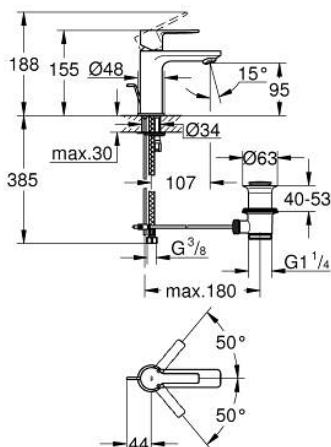

23 790 GN1 LINEARE MITIGEUR MONOCOMMANDE 1/2" LAVABO TAILLE XS

DESCRIPTION DU PRODUIT

- Couleur: brushed cool sunrise
- monotrou
- levier en métal
- GROHE SilkMove : cartouche en céramique 28 mm
- EcoMode à eau froide en position centrale du levier permet d'économiser de l'énergie.
- avec limiteur de température
- Finition GROHE LongLife
- GROHE EcoJoy technologie d'économie d'eau
- débit maximal (à 3 bar) : 5 l/min
- mousseur SpeedClean, procédé anti-calcaire
- GROHE FastFixation Plus
- vidage automatique 1 1/4"
- flexible(s) de raccordement souple(s)

23 790 GN1 LINEARE MITIGEUR MONOCOMMANDE 1/2" LAVABO TAILLE XS

PIÈCES DE RECHANGE, novembre 2024 – maintenant

- 1: levier (Numéro de commande 46980GN0)
 - 2: Capuchon de recouvrement (Numéro de commande 46581GN0)
 - 3: Bague de fixation (Numéro de commande 07419000)
 - 4: Cartouche (Numéro de commande 46580000)
 - 5: mousseur (Numéro de commande 48159GN0)
 - 6: Tirette de vidage (Numéro de commande 46739GN0)
 - 7: Ensemble de fixation universel pour robinets (Numéro de commande 46645000)
 - 8: Garniture de vidage 1 1/4" (Numéro de commande 28910GN0)
 - 8.1: Clapet de vidage (Numéro de commande 07182GN0)
 - 8.2: Tige et rotule de vidage (Numéro de commande 07052000)
 - 9: Clef platte SW 46 mm à 6 pans (Numéro de commande 19017000)*
 - 10: Tige et rotule de vidage (Numéro de commande 07341000)*
- * Accessoires optionnels