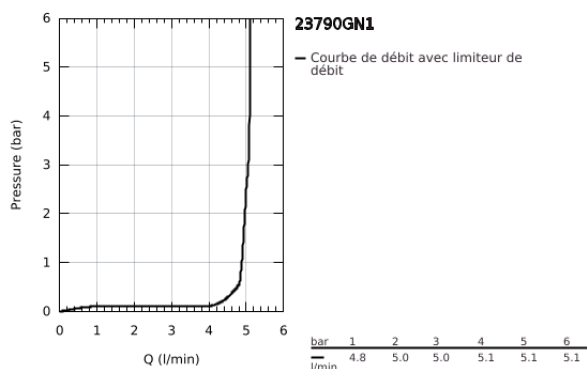

23 790 GN1 LINEARE MITIGEUR MONOCOMMANDE 1/2" LAVABO TAILLE XS

DESCRIPTION DU PRODUIT

- Couleur: brushed cool sunrise
- monotrou
- levier en métal
- GROHE SilkMove : cartouche en céramique 28 mm
- EcoMode à eau froide en position centrale du levier permet d'économiser de l'énergie.
- avec limiteur de température
- Finition GROHE LongLife
- GROHE EcoJoy technologie d'économie d'eau
- débit maximal (à 3 bar) : 5 l/min
- mousseur SpeedClean, procédé anti-calcaire
- GROHE FastFixation Plus
- vidage automatique 1 1/4"
- flexible(s) de raccordement souple(s)

23 790 GN1 LINEARE MITIGEUR MONOCOMMANDE 1/2" LAVABO TAILLE XS

PIÈCES DE RECHANGE, novembre 2024 – maintenant

- 1: levier (Numéro de commande 46980GN0)
 - 2: Capuchon de recouvrement (Numéro de commande 46581GN0)
 - 3: Bague de fixation (Numéro de commande 07419000)
 - 4: Cartouche (Numéro de commande 46580000)
 - 5: mousseur (Numéro de commande 48159GN0)
 - 6: Tirette de vidage (Numéro de commande 46739GN0)
 - 7: Ensemble de fixation universel pour robinets (Numéro de commande 46645000)
 - 8: Garniture de vidage 1 1/4" (Numéro de commande 28910GN0)
 - 8.1: Clapet de vidage (Numéro de commande 07182GN0)
 - 8.2: Tige et rotule de vidage (Numéro de commande 07052000)
 - 9: Clef platte SW 46 mm à 6 pans (Numéro de commande 19017000)*
 - 10: Tige et rotule de vidage (Numéro de commande 07341000)*
- * Accessoires optionnels