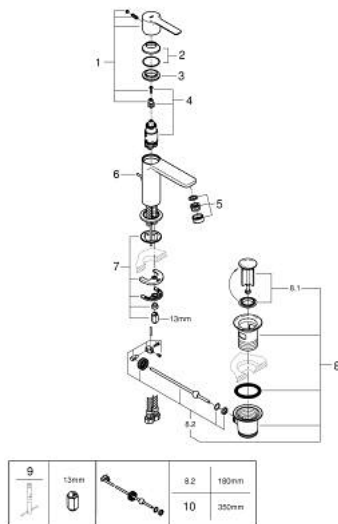

23 790 GN1 LINEARE MITIGEUR MONOCOMMANDE 1/2" LAVABO TAILLE XS

DESCRIPTION DU PRODUIT

- Couleur: brushed cool sunrise
- monotrou
- levier en métal
- GROHE SilkMove : cartouche en céramique 28 mm
- EcoMode à eau froide en position centrale du levier permet d'économiser de l'énergie.
- avec limiteur de température
- Finition GROHE LongLife
- GROHE EcoJoy technologie d'économie d'eau
- débit maximal (à 3 bar) : 5 l/min
- mousseur SpeedClean, procédé anti-calcaire
- GROHE FastFixation Plus
- vidage automatique 1 1/4"
- flexible(s) de raccordement souple(s)

23 790 GN1 LINEARE MITIGEUR MONOCOMMANDE 1/2" LAVABO TAILLE XS

PIÈCES DE RECHANGE, novembre 2024 – maintenant

- 1: levier (Numéro de commande 46980GN0)
 - 2: Capuchon de recouvrement (Numéro de commande 46581GN0)
 - 3: Bague de fixation (Numéro de commande 07419000)
 - 4: Cartouche (Numéro de commande 46580000)
 - 5: mousseur (Numéro de commande 48159GN0)
 - 6: Tirette de vidage (Numéro de commande 46739GN0)
 - 7: Ensemble de fixation universel pour robinets (Numéro de commande 46645000)
 - 8: Garniture de vidage 1 1/4" (Numéro de commande 28910GN0)
 - 8.1: Clapet de vidage (Numéro de commande 07182GN0)
 - 8.2: Tige et rotule de vidage (Numéro de commande 07052000)
 - 9: Clef platte SW 46 mm à 6 pans (Numéro de commande 19017000)*
 - 10: Tige et rotule de vidage (Numéro de commande 07341000)*
- * Accessoires optionnels