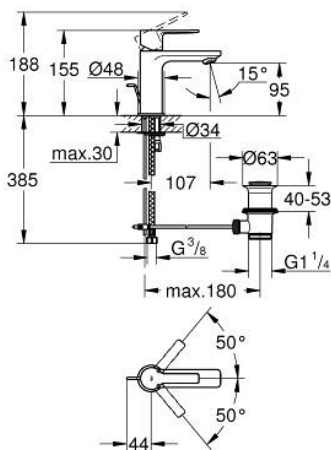

## 23 790 DL1 LINEARE MITIGEUR MONOCOMMANDE 1/2" LAVABO TAILLE XS

### DESCRIPTION DU PRODUIT

- Couleur: brushed warm sunset
- monotrou
- levier en métal
- GROHE SilkMove : cartouche en céramique 28 mm
- EcoMode à eau froide en position centrale du levier permet d'économiser de l'énergie.
- avec limiteur de température
- Finition GROHE LongLife
- GROHE EcoJoy technologie d'économie d'eau
- débit maximal (à 3 bar) : 5 l/min
- mousseur SpeedClean, procédé anti-calcaire
- GROHE FastFixation Plus
- vidage automatique 1 1/4"
- flexible(s) de raccordement souple(s)

### PIÈCES DE RECHANGE, novembre 2024 – maintenant

- 1: levier (Numéro de commande 46980DL0)
  - 2: Capuchon de recouvrement (Numéro de commande 46581DL0)
  - 3: Bague de fixation (Numéro de commande 07419000)
  - 4: Cartouche (Numéro de commande 46580000)
  - 5: mousseur (Numéro de commande 48159DL0)
  - 6: tirette de vidage (Numéro de commande 46739DL0)
  - 7: Ensemble de fixation universel pour robinets (Numéro de commande 46645000)
  - 8: Garniture de vidage 1 1/4" (Numéro de commande 28910DL0)
  - 8.1: Clapet de vidage (Numéro de commande 07182DL0)
  - 8.2: Tige et rotule de vidage (Numéro de commande 07052000)
  - 9: Clef platte SW 46 mm à 6 pans (Numéro de commande 19017000)\*
  - 10: Tige et rotule de vidage (Numéro de commande 07341000)\*
- \* Accessoires optionnels