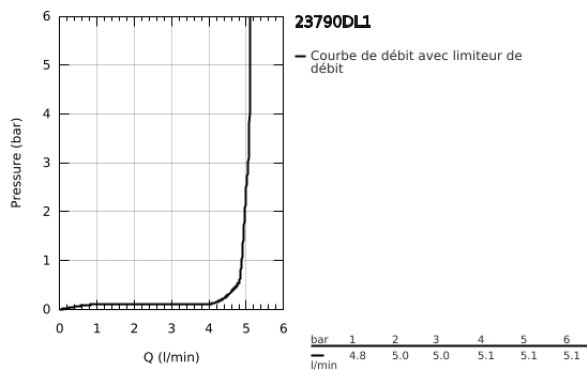

## 23 790 DL1 LINEARE MITIGEUR MONOCOMMANDE 1/2" LAVABO TAILLE XS

### DESCRIPTION DU PRODUIT

- Couleur: brushed warm sunset
- monotrou
- levier en métal
- GROHE SilkMove : cartouche en céramique 28 mm
- EcoMode à eau froide en position centrale du levier permet d'économiser de l'énergie.
- avec limiteur de température
- Finition GROHE LongLife
- GROHE EcoJoy technologie d'économie d'eau
- débit maximal (à 3 bar) : 5 l/min
- mousseur SpeedClean, procédé anti-calcaire
- GROHE FastFixation Plus
- vidage automatique 1 1/4"
- flexible(s) de raccordement souple(s)