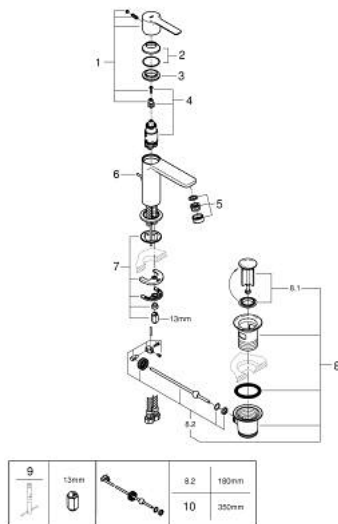

## 23 790 DL1 LINEARE MITIGEUR MONOCOMMANDE 1/2" LAVABO TAILLE XS

### DESCRIPTION DU PRODUIT

- Couleur: brushed warm sunset
- monotrou
- levier en métal
- GROHE SilkMove : cartouche en céramique 28 mm
- EcoMode à eau froide en position centrale du levier permet d'économiser de l'énergie.
- avec limiteur de température
- Finition GROHE LongLife
- GROHE EcoJoy technologie d'économie d'eau
- débit maximal (à 3 bar) : 5 l/min
- mousseur SpeedClean, procédé anti-calcaire
- GROHE FastFixation Plus
- vidage automatique 1 1/4"
- flexible(s) de raccordement souple(s)

### PIÈCES DE RECHANGE, novembre 2024 – maintenant

- 1: levier (Numéro de commande 46980DL0)
  - 2: Capuchon de recouvrement (Numéro de commande 46581DL0)
  - 3: Bague de fixation (Numéro de commande 07419000)
  - 4: Cartouche (Numéro de commande 46580000)
  - 5: mousseur (Numéro de commande 48159DL0)
  - 6: tirette de vidage (Numéro de commande 46739DL0)
  - 7: Ensemble de fixation universel pour robinets (Numéro de commande 46645000)
  - 8: Garniture de vidage 1 1/4" (Numéro de commande 28910DL0)
  - 8.1: Clapet de vidage (Numéro de commande 07182DL0)
  - 8.2: Tige et rotule de vidage (Numéro de commande 07052000)
  - 9: Clef platte SW 46 mm à 6 pans (Numéro de commande 19017000)\*
  - 10: Tige et rotule de vidage (Numéro de commande 07341000)\*
- \* Accessoires optionnels