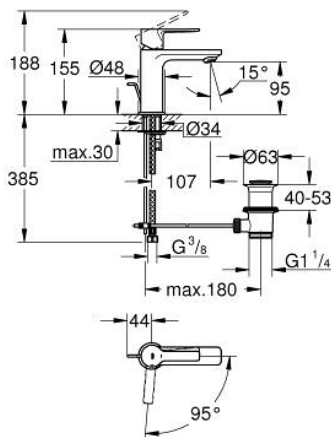

23 790 243 1 **LINEARE MITIGEUR MONOCOMMANDE 1/2" LAVABO**
TAILLE XS

DESCRIPTION DU PRODUIT

- Couleur: matte black
- monotrou
- levier en métal
- GROHE SilkMove : cartouche en céramique 28 mm
- EcoMode à eau froide en position centrale du levier permet d'économiser de l'énergie.
- avec limiteur de température
- GROHE EcoJoy technologie d'économie d'eau
- débit maximal (à 3 bar) : 5 l/min
- mousseur SpeedClean, procédé anti-calcaire

- GROHE FastFixation Plus

- vidage automatique 1 1/4"

- flexible(s) de raccordement souple(s)

23 790 243 1 LINEARE MITIGEUR MONOCOMMANDE 1/2" LAVABO TAILLE XS

PIÈCES DE RECHANGE, mai 2024 – maintenant

- 1: Levier (Numéro de commande 469812430)
 - 2: Capuchon de recouvrement (Numéro de commande 465812430)
 - 3: Bague de fixation (Numéro de commande 07419000)
 - 4: Cartouche (Numéro de commande 46580000)
 - 5: Mousseur (Numéro de commande 481592430)
 - 6: tirette de vidage (Numéro de commande 46739KU0)
 - 7: Ensemble de fixation universel pour robinets (Numéro de commande 46645000)
 - 8: Garniture de vidage 1 1/4" (Numéro de commande 289102430)
 - 8.1: Clapet de vidage (Numéro de commande 071822430)
 - 8.2: Tige et rotule de vidage (Numéro de commande 07052000)
 - 9: Clef platte SW 46 mm à 6 pans (Numéro de commande 19017000)*
 - 10: Tige et rotule de vidage (Numéro de commande 07341000)*
- * Accessoires optionnels