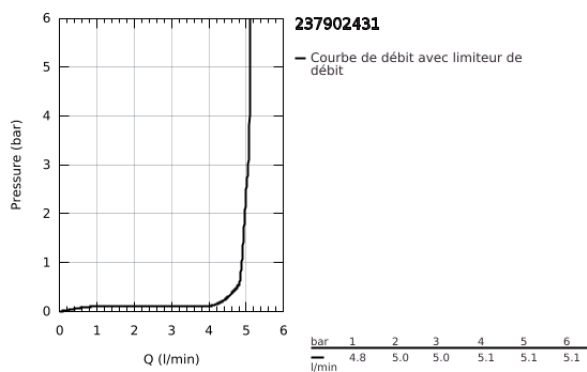

23 790 243 1 **LINEARE MITIGEUR MONOCOMMANDE 1/2" LAVABO**
TAILLE XS

DESCRIPTION DU PRODUIT

- Couleur: matte black
- monotrou
- levier en métal
- GROHE SilkMove : cartouche en céramique 28 mm
- EcoMode à eau froide en position centrale du levier permet d'économiser de l'énergie.
- avec limiteur de température
- GROHE EcoJoy technologie d'économie d'eau
- débit maximal (à 3 bar) : 5 l/min
- mousseur SpeedClean, procédé anti-calcaire

- GROHE FastFixation Plus

- vidage automatique 1 1/4"

- flexible(s) de raccordement souple(s)

23 790 243 1 LINEARE MITIGEUR MONOCOMMANDE 1/2" LAVABO TAILLE XS

PIÈCES DE RECHANGE, mai 2024 – maintenant

- 1: Levier (Numéro de commande 469812430)
 - 2: Capuchon de recouvrement (Numéro de commande 465812430)
 - 3: Bague de fixation (Numéro de commande 07419000)
 - 4: Cartouche (Numéro de commande 46580000)
 - 5: Mousseur (Numéro de commande 481592430)
 - 6: tirette de vidage (Numéro de commande 46739KU0)
 - 7: Ensemble de fixation universel pour robinets (Numéro de commande 46645000)
 - 8: Garniture de vidage 1 1/4" (Numéro de commande 289102430)
 - 8.1: Clapet de vidage (Numéro de commande 071822430)
 - 8.2: Tige et rotule de vidage (Numéro de commande 07052000)
 - 9: Clef platte SW 46 mm à 6 pans (Numéro de commande 19017000)*
 - 10: Tige et rotule de vidage (Numéro de commande 07341000)*
- * Accessoires optionnels