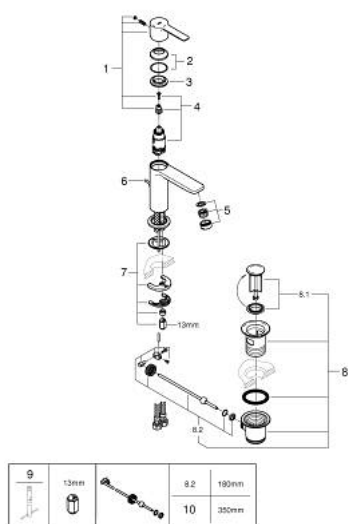

23 790 243 1 **LINEARE MITIGEUR MONOCOMMANDE 1/2" LAVABO**
TAILLE XS

DESCRIPTION DU PRODUIT

- Couleur: matte black
- monotrou
- levier en métal
- GROHE SilkMove : cartouche en céramique 28 mm
- EcoMode à eau froide en position centrale du levier permet d'économiser de l'énergie.
- avec limiteur de température
- GROHE EcoJoy technologie d'économie d'eau
- débit maximal (à 3 bar) : 5 l/min
- mousseur SpeedClean, procédé anti-calcaire

- GROHE FastFixation Plus

- vidage automatique 1 1/4"

- flexible(s) de raccordement souple(s)

23 790 243 1 LINEARE MITIGEUR MONOCOMMANDE 1/2" LAVABO TAILLE XS

PIÈCES DE RECHANGE, mai 2024 – maintenant

- 1: Levier (Numéro de commande 469812430)
 - 2: Capuchon de recouvrement (Numéro de commande 465812430)
 - 3: Bague de fixation (Numéro de commande 07419000)
 - 4: Cartouche (Numéro de commande 46580000)
 - 5: Mousseur (Numéro de commande 481592430)
 - 6: tirette de vidage (Numéro de commande 46739KU0)
 - 7: Ensemble de fixation universel pour robinets (Numéro de commande 46645000)
 - 8: Garniture de vidage 1 1/4" (Numéro de commande 289102430)
 - 8.1: Clapet de vidage (Numéro de commande 071822430)
 - 8.2: Tige et rotule de vidage (Numéro de commande 07052000)
 - 9: Clef platte SW 46 mm à 6 pans (Numéro de commande 19017000)*
 - 10: Tige et rotule de vidage (Numéro de commande 07341000)*
- * Accessoires optionnels