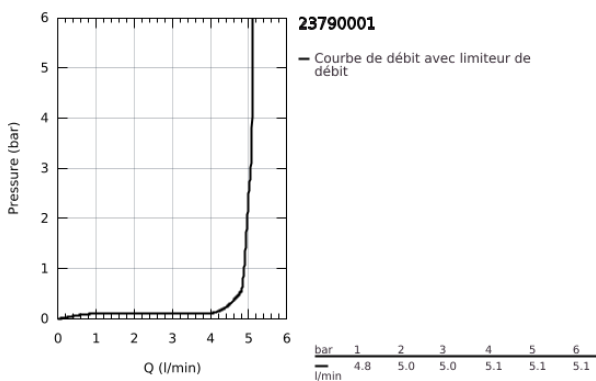

23 790 001 LINEARE MITIGEUR MONOCOMMANDE 1/2" LAVABO TAILLE XS

DESCRIPTION DU PRODUIT

- Couleur: chromé
- monotrou
- levier en métal
- GROHE SilkMove : cartouche en céramique 28 mm
- EcoMode à eau froide en position centrale du levier permet d'économiser de l'énergie.
- avec limiteur de température
- finition GROHE LongLife
- GROHE EcoJoy technologie d'économie d'eau
- débit maximal (à 3 bar) : 5 l/min
- mousseur SpeedClean, procédé anti-calcaire
- GROHE FastFixation Plus
- vidage automatique 1 1/4"
- flexible(s) de raccordement souple(s)

23 790 001 LINEARE MITIGEUR MONOCOMMANDE 1/2" LAVABO TAILLE XS

PIÈCES DE RECHANGE, juillet 2016 – maintenant

- 1: Levier (Numéro de commande 46981000)
 - 2: Capuchon de recouvrement (Numéro de commande 46581000)
 - 3: Bague de fixation (Numéro de commande 07419000)
 - 4: Cartouche (Numéro de commande 46580000)
 - 5: Mousseur (Numéro de commande 48159000)
 - 6: Tirette de vidage (Numéro de commande 46739000)
 - 7: Ensemble de fixation universel pour robinets (Numéro de commande 46645000)
 - 8: Garniture de vidage 1 1/4" (Numéro de commande 28910000)
 - 8.1: Clapet de vidage (Numéro de commande 07182000)
 - 8.2: Tige et rotule de vidage (Numéro de commande 07052000)
 - 9: Clef platte SW 46 mm à 6 pans (Numéro de commande 19017000)*
 - 10: Tige et rotule de vidage (Numéro de commande 07341000)*
- * Accessoires optionnels