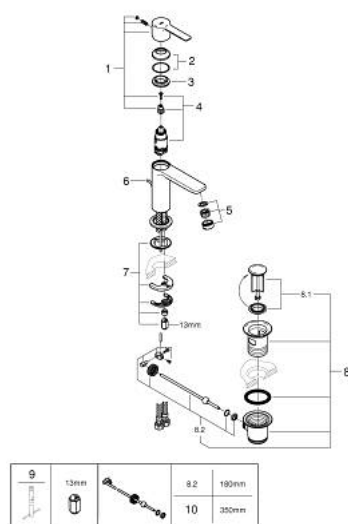

23 790 001 LINEARE MITIGEUR MONOCOMMANDE 1/2" LAVABO TAILLE XS

DESCRIPTION DU PRODUIT

- Couleur: chromé
- monotrou
- levier en métal
- GROHE SilkMove : cartouche en céramique 28 mm
- EcoMode à eau froide en position centrale du levier permet d'économiser de l'énergie.
- avec limiteur de température
- finition GROHE LongLife
- GROHE EcoJoy technologie d'économie d'eau
- débit maximal (à 3 bar) : 5 l/min
- mousseur SpeedClean, procédé anti-calcaire
- GROHE FastFixation Plus
- vidage automatique 1 1/4"
- flexible(s) de raccordement souple(s)

23 790 001 LINEARE MITIGEUR MONOCOMMANDE 1/2" LAVABO TAILLE XS

PIÈCES DE RECHANGE, juillet 2016 – maintenant

- 1: Levier (Numéro de commande 46981000)
 - 2: Capuchon de recouvrement (Numéro de commande 46581000)
 - 3: Bague de fixation (Numéro de commande 07419000)
 - 4: Cartouche (Numéro de commande 46580000)
 - 5: Mousseur (Numéro de commande 48159000)
 - 6: Tirette de vidage (Numéro de commande 46739000)
 - 7: Ensemble de fixation universel pour robinets (Numéro de commande 46645000)
 - 8: Garniture de vidage 1 1/4" (Numéro de commande 28910000)
 - 8.1: Clapet de vidage (Numéro de commande 07182000)
 - 8.2: Tige et rotule de vidage (Numéro de commande 07052000)
 - 9: Clef platte SW 46 mm à 6 pans (Numéro de commande 19017000)*
 - 10: Tige et rotule de vidage (Numéro de commande 07341000)*
- * Accessoires optionnels