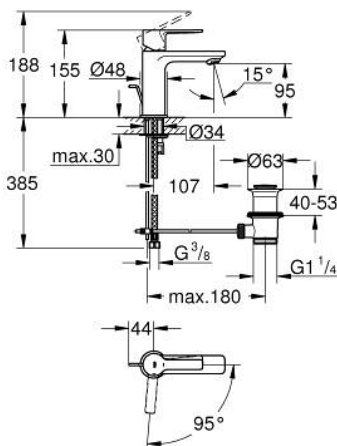

23 790 001 LINEARE MITIGEUR MONOCOMMANDE 1/2" LAVABO TAILLE XS

DESCRIPTION DU PRODUIT

- Couleur: chromé
- monotrou
- levier en métal
- GROHE SilkMove : cartouche en céramique 28 mm
- EcoMode à eau froide en position centrale du levier permet d'économiser de l'énergie.
- avec limiteur de température
- finition GROHE LongLife
- GROHE EcoJoy technologie d'économie d'eau
- débit maximal (à 3 bar) : 5 l/min
- mousseur SpeedClean, procédé anti-calcaire
- GROHE FastFixation Plus
- vidage automatique 1 1/4"
- flexible(s) de raccordement souple(s)

23 790 001 LINEARE MITIGEUR MONOCOMMANDE 1/2" LAVABO TAILLE XS

PIÈCES DE RECHANGE, juillet 2016 – maintenant

- 1: Levier (Numéro de commande 46981000)
 - 2: Capuchon de recouvrement (Numéro de commande 46581000)
 - 3: Bague de fixation (Numéro de commande 07419000)
 - 4: Cartouche (Numéro de commande 46580000)
 - 5: Mousseur (Numéro de commande 48159000)
 - 6: Tirette de vidage (Numéro de commande 46739000)
 - 7: Ensemble de fixation universel pour robinets (Numéro de commande 46645000)
 - 8: Garniture de vidage 1 1/4" (Numéro de commande 28910000)
 - 8.1: Clapet de vidage (Numéro de commande 07182000)
 - 8.2: Tige et rotule de vidage (Numéro de commande 07052000)
 - 9: Clef platte SW 46 mm à 6 pans (Numéro de commande 19017000)*
 - 10: Tige et rotule de vidage (Numéro de commande 07341000)*
- * Accessoires optionnels