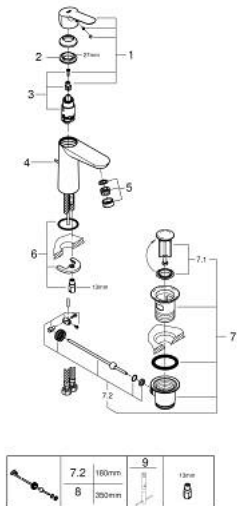

23 774 000 STARTEDGE WASTAFELMENGKRAAN M-SIZE

PRODUCTOMSCHRIJVING

- Kleur: chroom
- ééngatsmontage
- metalen hendel
- GROHE SmoothControl keramische cartouche 28 mm
- GROHE LongLife finish
- Mousseur, 5,7 l/min
- GROHE FastFixation
- automatische lediging 1 1/4"
- flexibele aansluitslangen

23 774 000 **STARTEDGE WASTAFELMENGKRAAN** **M-SIZE**

RESERVEONDERDELEN , mei 2016 – nu

- 1: Greep (Bestelnummer 46697000)
- 2: Bevestigingsring (Bestelnummer 46715000)
- 3: Cartouche (Bestelnummer 46580000)
- 4: Trekstang (Bestelnummer 46739000)
- 5: Mousseur (Bestelnummer 48159000)
- 6: Universele kraanmontageset (Bestelnummer 46249000)
- 7: Afvoergarnituur (Bestelnummer 28910000)
- 7.1: Stop voor afvoergarnituur (Bestelnummer 07182000)
- 7.2: Kogelstang (Bestelnummer 07052000)
- 8: Kogelstang (Bestelnummer 07341000)*
- 9: Pijpsleutel (Bestelnummer 19017000)*