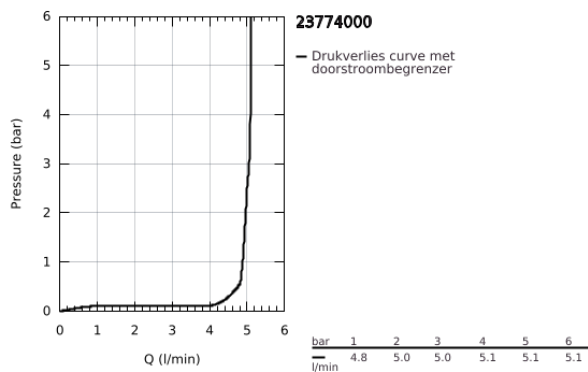

23 774 000 STARTEDGE WASTAFELMENGKRAAN M-SIZE

PRODUCTOMSCHRIJVING

- Kleur: chroom
- ééngatsmontage
- metalen hendel
- GROHE SmoothControl keramische cartouche 28 mm
- GROHE LongLife finish
- Mousseur, 5,7 l/min
- GROHE FastFixation
- automatische lediging 1 1/4"
- flexibele aansluitslangen