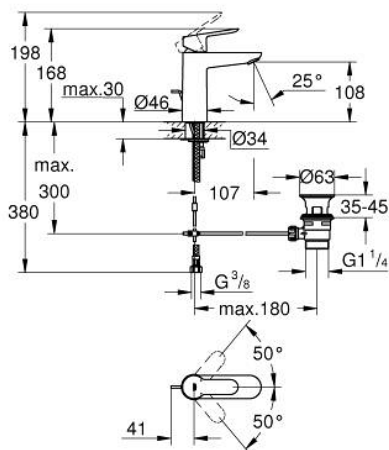

23 774 000 STARTEDGE WASTAFELMENGKRAAN M-SIZE

PRODUCTOMSCHRIJVING

- Kleur: chroom
- ééngatsmontage
- metalen hendel
- GROHE SmoothControl keramische cartouche 28 mm
- GROHE LongLife finish
- Mousseur, 5,7 l/min
- GROHE FastFixation
- automatische lediging 1 1/4"
- flexibele aansluitslangen

23 774 000 **STARTEDGE WASTAFELMENGKRAAN** **M-SIZE**

RESERVEONDERDELEN , mei 2016 – nu

- 1: Greep (Bestelnummer 46697000)
- 2: Bevestigingsring (Bestelnummer 46715000)
- 3: Cartouche (Bestelnummer 46580000)
- 4: Trekstang (Bestelnummer 46739000)
- 5: Mousseur (Bestelnummer 48159000)
- 6: Universele kraanmontageset (Bestelnummer 46249000)
- 7: Afvoergarnituur (Bestelnummer 28910000)
- 7.1: Stop voor afvoergarnituur (Bestelnummer 07182000)
- 7.2: Kogelstang (Bestelnummer 07052000)
- 8: Kogelstang (Bestelnummer 07341000)*
- 9: Pijpsleutel (Bestelnummer 19017000)*