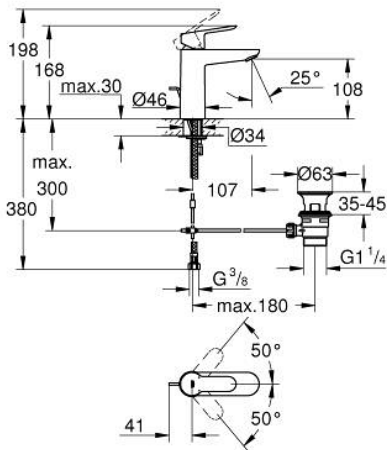

23 774 000 **STARTEDGE MITIGEUR MONOCOMMANDE LAVABO**
TAILLE M

DESCRIPTION DU PRODUIT

- Couleur: chromé
- monotrou
- levier en métal
- GROHE SmoothControl cartouche céramique 28 mm
- finition GROHE LongLife
- mousseur 5,7 l/min
- GROHE FastFixation
- vidage automatique 1 1/4"
- flexible(s) de raccordement souple(s)

23 774 000 STARTEDGE MITIGEUR MONOCOMMANDE LAVABO TAILLE M

PIÈCES DE RECHANGE, mai 2016 – maintenant

- 1: Levier (Numéro de commande 46697000)
- 2: Bague de fixation (Numéro de commande 46715000)
- 3: Cartouche (Numéro de commande 46580000)
- 4: Tirette de vidage (Numéro de commande 46739000)
- 5: Mousseur (Numéro de commande 48159000)
- 6: Ensemble de fixation universel pour robinets (Numéro de commande 46249000)
- 7: Garniture de vidage 1 1/4" (Numéro de commande 28910000)
- 7.1: Clapet de vidage (Numéro de commande 07182000)
- 7.2: Tige et rotule de vidage (Numéro de commande 07052000)
- 8: Tige et rotule de vidage (Numéro de commande 07341000)*
- 9: Clef platte SW 46 mm à 6 pans (Numéro de commande 19017000)*