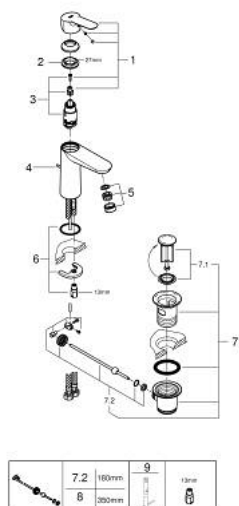

23 774 000 **STARTEDGE MITIGEUR MONOCOMMANDE LAVABO**
TAILLE M

DESCRIPTION DU PRODUIT

- Couleur: chromé
- monotrou
- levier en métal
- GROHE SmoothControl cartouche céramique 28 mm
- finition GROHE LongLife
- mousseur 5,7 l/min
- GROHE FastFixation
- vidage automatique 1 1/4"
- flexible(s) de raccordement souple(s)

23 774 000 STARTEDGE MITIGEUR MONOCOMMANDE LAVABO TAILLE M

PIÈCES DE RECHANGE, mai 2016 – maintenant

- 1: Levier (Numéro de commande 46697000)
- 2: Bague de fixation (Numéro de commande 46715000)
- 3: Cartouche (Numéro de commande 46580000)
- 4: Tirette de vidage (Numéro de commande 46739000)
- 5: Mousseur (Numéro de commande 48159000)
- 6: Ensemble de fixation universel pour robinets (Numéro de commande 46249000)
- 7: Garniture de vidage 1 1/4" (Numéro de commande 28910000)
- 7.1: Clapet de vidage (Numéro de commande 07182000)
- 7.2: Tige et rotule de vidage (Numéro de commande 07052000)
- 8: Tige et rotule de vidage (Numéro de commande 07341000)*
- 9: Clef platte SW 46 mm à 6 pans (Numéro de commande 19017000)*