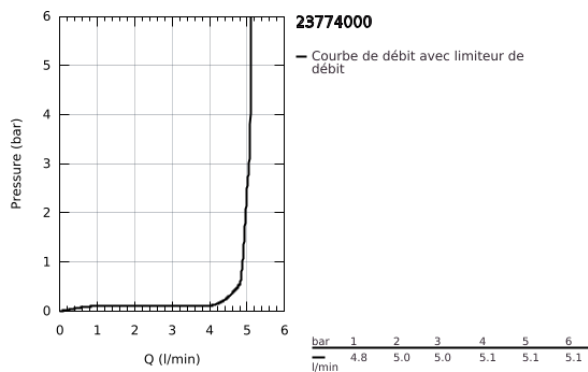

23 774 000 **STARTEDGE MITIGEUR MONOCOMMANDE LAVABO**
TAILLE M

DESCRIPTION DU PRODUIT

- Couleur: chromé
- monotrou
- levier en métal
- GROHE SmoothControl cartouche céramique 28 mm
- finition GROHE LongLife
- mousseur 5,7 l/min
- GROHE FastFixation
- vidage automatique 1 1/4"
- flexible(s) de raccordement souple(s)

23 774 000 STARTEDGE MITIGEUR MONOCOMMANDE LAVABO TAILLE M

PIÈCES DE RECHANGE, mai 2016 – maintenant

- 1: Levier (Numéro de commande 46697000)
- 2: Bague de fixation (Numéro de commande 46715000)
- 3: Cartouche (Numéro de commande 46580000)
- 4: Tirette de vidage (Numéro de commande 46739000)
- 5: Mousseur (Numéro de commande 48159000)
- 6: Ensemble de fixation universel pour robinets (Numéro de commande 46249000)
- 7: Garniture de vidage 1 1/4" (Numéro de commande 28910000)
- 7.1: Clapet de vidage (Numéro de commande 07182000)
- 7.2: Tige et rotule de vidage (Numéro de commande 07052000)
- 8: Tige et rotule de vidage (Numéro de commande 07341000)*
- 9: Clef platte SW 46 mm à 6 pans (Numéro de commande 19017000)*