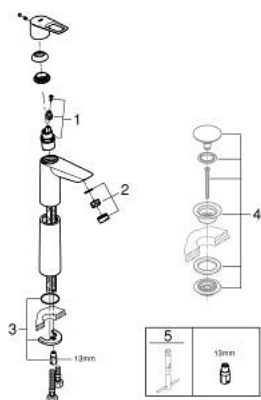

23 764 001 BAULOOP WASTAFELMENGKRAAN XL-SIZE

PRODUCTOMSCHRIJVING

- Kleur: chroom
 - voor vrijstaande wastafel
 - metalen hendel
 - GROHE SmoothControl keramische cartouche 28 mm
 - met temperatuurbegrenzer
 - GROHE LongLife finish
 - Protected Water Ways - Lood- en nikkelvrije gescheiden waterwegen
 - GROHE EcoJoy waterbesparende technologie
 - maximale doorstroming (bij 3 bar): 5 l/min
 - GROHE FastFixation
 - glad lichaam
 - flexibele aansluitslangen
-
- professionele versie

23 764 001 BAULOOP WASTAFELMENGKRAAN XL-SIZE

RESERVEONDERDELEN , september 2018 – nu

- 1: Cartouche (Bestelnummer 48518000)
 - 2: Straalregelaar (Bestelnummer 46837000)
 - 3: Universele kraanmontageset (Bestelnummer 46249000)
 - 4: Afvoergarnituur met push-open deksel (Bestelnummer 65807000)*
 - 5: Pijpsleutel (Bestelnummer 19017000)*
- * Optionele accessoires