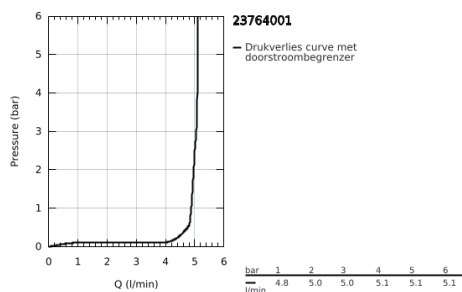

23 764 001 BAULOOP WASTAFELMENGKRAAN XL-SIZE

PRODUCTOMSCHRIJVING

- Kleur: chroom
 - voor vrijstaande wastafel
 - metalen hendel
 - GROHE SmoothControl keramische cartouche 28 mm
 - met temperatuurbegrenzer
 - GROHE LongLife finish
 - Protected Water Ways - Lood- en nikkelvrije gescheiden waterwegen
 - GROHE EcoJoy waterbesparende technologie
 - maximale doorstroming (bij 3 bar): 5 l/min
 - GROHE FastFixation
 - glad lichaam
 - flexibele aansluitslangen
-
- professionele versie

23 764 001 BAULOOP WASTAFELMENGKRAAN XL-SIZE

RESERVEONDERDELEN , september 2018 – nu

- 1: Cartouche (Bestelnummer 48518000)
 - 2: Straalregelaar (Bestelnummer 46837000)
 - 3: Universele kraanmontageset (Bestelnummer 46249000)
 - 4: Afvoergarnituur met push-open deksel (Bestelnummer 65807000)*
 - 5: Pijpsleutel (Bestelnummer 19017000)*
- * Optionele accessoires