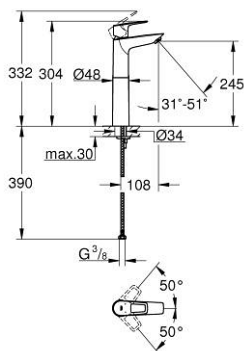

23 764 001 BAULOOP WASTAFELMENGKRAAN XL-SIZE

PRODUCTOMSCHRIJVING

- Kleur: chroom
 - voor vrijstaande wastafel
 - metalen hendel
 - GROHE SmoothControl keramische cartouche 28 mm
 - met temperatuurbegrenzer
 - GROHE LongLife finish
 - Protected Water Ways - Lood- en nikkelvrije gescheiden waterwegen
 - GROHE EcoJoy waterbesparende technologie
 - maximale doorstroming (bij 3 bar): 5 l/min
 - GROHE FastFixation
 - glad lichaam
 - flexibele aansluitslangen
-
- professionele versie

23 764 001 BAULOOP WASTAFELMENGKRAAN XL-SIZE

RESERVEONDERDELEN , september 2018 – nu

- 1: Cartouche (Bestelnummer 48518000)
 - 2: Straalregelaar (Bestelnummer 46837000)
 - 3: Universele kraanmontageset (Bestelnummer 46249000)
 - 4: Afvoergarnituur met push-open deksel (Bestelnummer 65807000)*
 - 5: Pijpsleutel (Bestelnummer 19017000)*
- * Optionele accessoires