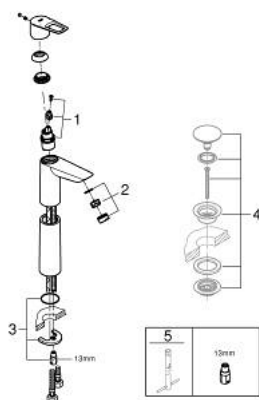

## 23 764 001 BAULOOP MITIGEUR MONOCOMMANDE LAVABO TAILLE XL

### DESCRIPTION DU PRODUIT

- Couleur: chromé
- pour vasque libre
- levier en métal
- GROHE SmoothControl cartouche céramique 28 mm
- avec limiteur de température
- finition GROHE LongLife
- Conduits d'eau internes sans plomb ni nickel
- GROHE EcoJoy technologie d'économie d'eau
- débit maximal (à 3 bar) : 5 l/min
  
- GROHE FastFixation
  
- corps lisse
- flexible(s) de raccordement souple(s)
- édition professionnelle

4: Bonde de vidage clic-clac (Numéro de commande 65807000)\*

5: Clef platte SW 46 mm à 6 pans (Numéro de commande 19017000)\*

\* Accessoires optionels