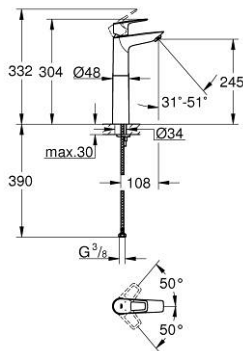

## 23 764 001 BAULOOP MITIGEUR MONOCOMMANDE LAVABO TAILLE XL

### DESCRIPTION DU PRODUIT

- Couleur: chromé
- pour vasque libre
- levier en métal
- GROHE SmoothControl cartouche céramique 28 mm
- avec limiteur de température
- finition GROHE LongLife
- Conduits d'eau internes sans plomb ni nickel
- GROHE EcoJoy technologie d'économie d'eau
- débit maximal (à 3 bar) : 5 l/min
  
- GROHE FastFixation
  
- corps lisse
- flexible(s) de raccordement souple(s)
- édition professionnelle

4: Bonde de vidage clic-clac (Numéro de commande 65807000)\*

5: Clef platte SW 46 mm à 6 pans (Numéro de commande 19017000)\*

\* Accessoires optionels