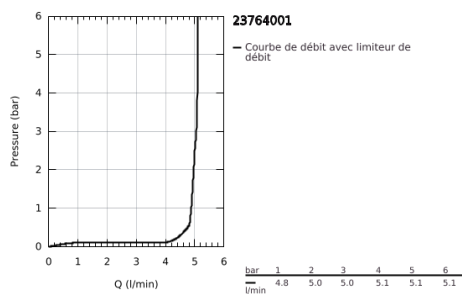

### DESCRIPTION DU PRODUIT

- Couleur: chromé
- pour vasque libre
- levier en métal
- GROHE SmoothControl cartouche céramique 28 mm
- avec limiteur de température
- finition GROHE LongLife
- Conduits d'eau internes sans plomb ni nickel
- GROHE EcoJoy technologie d'économie d'eau
- débit maximal (à 3 bar) : 5 l/min
  
- GROHE FastFixation
  
- corps lisse
- flexible(s) de raccordement souple(s)
- édition professionnelle