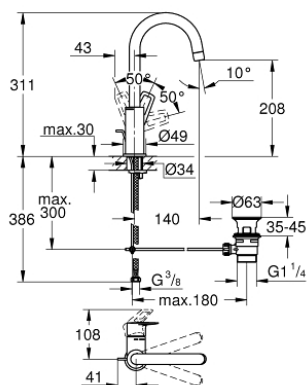

23 763 001 BAULOOK MITIGEUR MONOCOMMANDE LAVABO TAILLE L

DESCRIPTION DU PRODUIT

- Couleur: chromé
 - monotrou
 - levier en métal
 - GROHE SmoothControl cartouche céramique 28 mm
 - avec limiteur de température
 - finition GROHE LongLife
 - GROHE EcoJoy technologie d'économie d'eau
 - débit maximal (à 3 bar) : 5 l/min
-
- GROHE FastFixation
-
- bec mobile
 - garniture de vidage plastique 1 1/4"
 - flexible(s) de raccordement souple(s)
 - édition professionnelle

23 763 001 BAULOOP MITIGEUR MONOCOMMANDE LAVABO TAILLE L

PIÈCES DE RECHANGE, septembre 2018 – maintenant

- 1: Capuchon de recouvrement (Numéro de commande 46581000)
 - 2: Bague de fixation (Numéro de commande 46715000)
 - 3: Cartouche (Numéro de commande 46580000)
 - 4: Mousseur (Numéro de commande 13935000)
 - 5: Clip de sécurité (Numéro de commande 4825700M)
 - 6: Tirette de vidage (Numéro de commande 46739000)
 - 7: Ensemble de fixation universel pour robinets (Numéro de commande 46249000)
 - 8: Garniture de vidage 1 1/4" (Numéro de commande 28910000)
 - 8.1: Clapet de vidage (Numéro de commande 07182000)
 - 8.2: Tige et rotule de vidage (Numéro de commande 07052000)
 - 9: Tige et rotule de vidage (Numéro de commande 07341000)*
 - 10: Clef plate SW 46 mm à 6 pans (Numéro de commande 19017000)*
- * Accessoires optionels