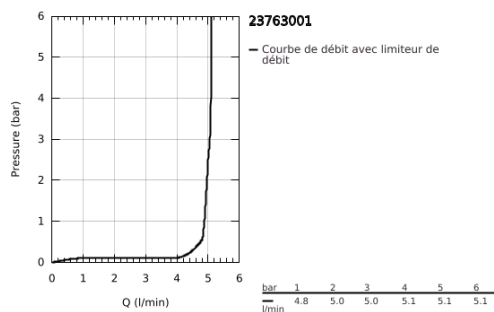

23 763 001 BAULOOK MITIGEUR MONOCOMMANDE LAVABO TAILLE L

DESCRIPTION DU PRODUIT

- Couleur: chromé
 - monotrou
 - levier en métal
 - GROHE SmoothControl cartouche céramique 28 mm
 - avec limiteur de température
 - finition GROHE LongLife
 - GROHE EcoJoy technologie d'économie d'eau
 - débit maximal (à 3 bar) : 5 l/min
-
- GROHE FastFixation
-
- bec mobile
 - garniture de vidage plastique 1 1/4"
 - flexible(s) de raccordement souple(s)
 - édition professionnelle

23 763 001 BAULOOP MITIGEUR MONOCOMMANDE LAVABO TAILLE L

PIÈCES DE RECHANGE, septembre 2018 – maintenant

- 1: Capuchon de recouvrement (Numéro de commande 46581000)
 - 2: Bague de fixation (Numéro de commande 46715000)
 - 3: Cartouche (Numéro de commande 46580000)
 - 4: Mousseur (Numéro de commande 13935000)
 - 5: Clip de sécurité (Numéro de commande 4825700M)
 - 6: Tirette de vidage (Numéro de commande 46739000)
 - 7: Ensemble de fixation universel pour robinets (Numéro de commande 46249000)
 - 8: Garniture de vidage 1 1/4" (Numéro de commande 28910000)
 - 8.1: Clapet de vidage (Numéro de commande 07182000)
 - 8.2: Tige et rotule de vidage (Numéro de commande 07052000)
 - 9: Tige et rotule de vidage (Numéro de commande 07341000)*
 - 10: Clef plate SW 46 mm à 6 pans (Numéro de commande 19017000)*
- * Accessoires optionels