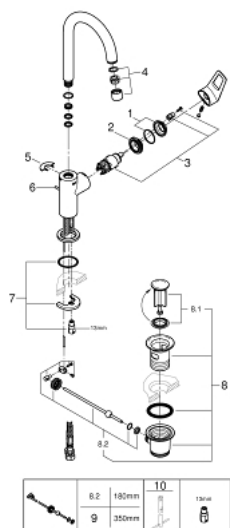

23 763 001 BAULOOK MITIGEUR MONOCOMMANDE LAVABO TAILLE L

DESCRIPTION DU PRODUIT

- Couleur: chromé
 - monotrou
 - levier en métal
 - GROHE SmoothControl cartouche céramique 28 mm
 - avec limiteur de température
 - finition GROHE LongLife
 - GROHE EcoJoy technologie d'économie d'eau
 - débit maximal (à 3 bar) : 5 l/min
-
- GROHE FastFixation
-
- bec mobile
 - garniture de vidage plastique 1 1/4"
 - flexible(s) de raccordement souple(s)
 - édition professionnelle

23 763 001 BAULOOP MITIGEUR MONOCOMMANDE LAVABO TAILLE L

PIÈCES DE RECHANGE, septembre 2018 – maintenant

- 1: Capuchon de recouvrement (Numéro de commande 46581000)
 - 2: Bague de fixation (Numéro de commande 46715000)
 - 3: Cartouche (Numéro de commande 46580000)
 - 4: Mousseur (Numéro de commande 13935000)
 - 5: Clip de sécurité (Numéro de commande 4825700M)
 - 6: Tirette de vidage (Numéro de commande 46739000)
 - 7: Ensemble de fixation universel pour robinets (Numéro de commande 46249000)
 - 8: Garniture de vidage 1 1/4" (Numéro de commande 28910000)
 - 8.1: Clapet de vidage (Numéro de commande 07182000)
 - 8.2: Tige et rotule de vidage (Numéro de commande 07052000)
 - 9: Tige et rotule de vidage (Numéro de commande 07341000)*
 - 10: Clef plate SW 46 mm à 6 pans (Numéro de commande 19017000)*
- * Accessoires optionels