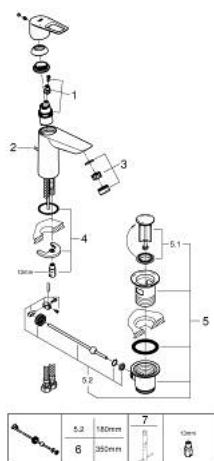

## 23 762 001 BAULOOP WASTAFELMENGKRAAN M-SIZE

### PRODUCTOMSCHRIJVING

- Kleur: chroom
  - ééngatsmontage
  - metalen hendel
  - GROHE SmoothControl keramische cartouche 28 mm
  - met temperatuurbegrenzer
  - GROHE LongLife finish
  - Protected Water Ways - Lood- en nikkelvrije gescheiden waterwegen
  - GROHE EcoJoy waterbesparende technologie
  - maximale doorstroming (bij 3 bar): 5 l/min
  - GROHE FastFixation
  - automatische kunststof lediging 1 1/4"
  - flexibele aansluitslangen
- 
- professionele versie

### RESERVEONDERDELEN , september 2018 – nu

- 1: Cartouche (Bestelnummer 48518000)
- 2: Trekstang (Bestelnummer 46739000)
- 3: Mousseur (Bestelnummer 48159000)
- 4: Universele kraanmontageset (Bestelnummer 46249000)
- 5: Afvoergarnituur (Bestelnummer 28910000)
- 5.1: Stop voor afvoergarnituur (Bestelnummer 07182000)
- 5.2: Kogelstang (Bestelnummer 07052000)
- 6: Kogelstang (Bestelnummer 07341000)\*
- 7: Pijpsleutel (Bestelnummer 19017000)\*