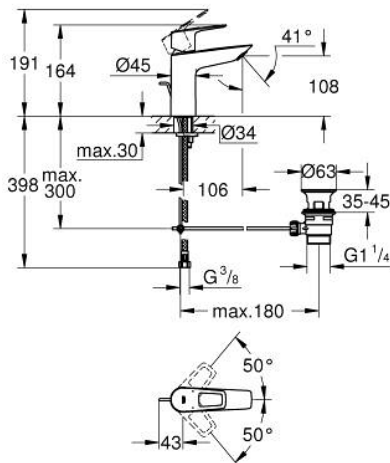

## 23 762 001 BAULOOP WASTAFELMENGKRAAN M-SIZE

### PRODUCTOMSCHRIJVING

- Kleur: chroom
  - ééngatsmontage
  - metalen hendel
  - GROHE SmoothControl keramische cartouche 28 mm
  - met temperatuurbegrenzer
  - GROHE LongLife finish
  - Protected Water Ways - Lood- en nikkelvrije gescheiden waterwegen
  - GROHE EcoJoy waterbesparende technologie
  - maximale doorstroming (bij 3 bar): 5 l/min
  - GROHE FastFixation
  - automatische kunststof lediging 1 1/4"
  - flexibele aansluitslangen
- 
- professionele versie

### RESERVEONDERDELEN , september 2018 – nu

- 1: Cartouche (Bestelnummer 48518000)
- 2: Trekstang (Bestelnummer 46739000)
- 3: Mousseur (Bestelnummer 48159000)
- 4: Universele kraanmontageset (Bestelnummer 46249000)
- 5: Afvoergarnituur (Bestelnummer 28910000)
- 5.1: Stop voor afvoergarnituur (Bestelnummer 07182000)
- 5.2: Kogelstang (Bestelnummer 07052000)
- 6: Kogelstang (Bestelnummer 07341000)\*
- 7: Pijpsleutel (Bestelnummer 19017000)\*