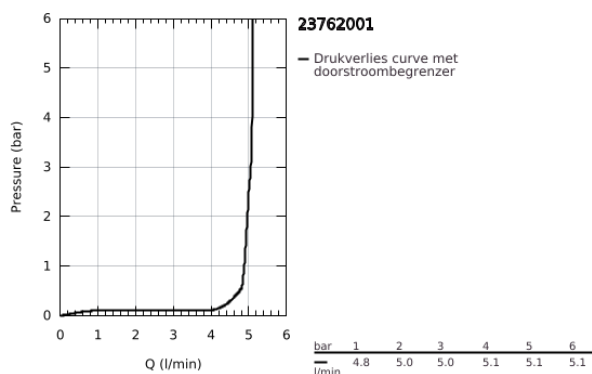

## 23 762 001 BAULOOP WASTAFELMENGKRAAN M-SIZE

### PRODUCTOMSCHRIJVING

- Kleur: chroom
  - ééngatsmontage
  - metalen hendel
  - GROHE SmoothControl keramische cartouche 28 mm
  - met temperatuurbegrenzer
  - GROHE LongLife finish
  - Protected Water Ways - Lood- en nikkelvrije gescheiden waterwegen
  - GROHE EcoJoy waterbesparende technologie
  - maximale doorstroming (bij 3 bar): 5 l/min
  - GROHE FastFixation
  - automatische kunststof lediging 1 1/4"
  - flexibele aansluitslangen
- 
- professionele versie