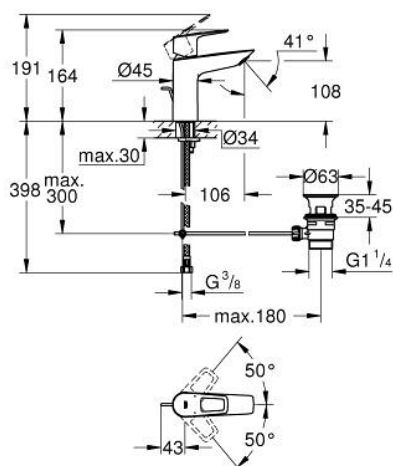

23 762 001 BAULOOP MITIGEUR MONOCOMMANDE LAVABO TAILLE M

DESCRIPTION DU PRODUIT

- Couleur: chromé
 - monotrou
 - levier en métal
 - GROHE SmoothControl cartouche céramique 28 mm
 - avec limiteur de température
 - finition GROHE LongLife
 - Conduits d'eau internes sans plomb ni nickel
 - GROHE EcoJoy technologie d'économie d'eau
 - débit maximal (à 3 bar) : 5 l/min
- GROHE FastFixation

- garniture de vidage plastique 1 1/4"
- flexible(s) de raccordement souple(s)
- édition professionnelle

23 762 001 **BAULOOP MITIGEUR MONOCOMMANDE LAVABO**
TAILLE M

PIÈCES DE RECHANGE, septembre 2018 – maintenant

- 1: Cartouche (Numéro de commande 48518000)
 - 2: Tirette de vidage (Numéro de commande 46739000)
 - 3: Mousseur (Numéro de commande 48159000)
 - 4: Ensemble de fixation universel pour robinets (Numéro de commande 46249000)
 - 5: Garniture de vidage 1 1/4" (Numéro de commande 28910000)
 - 5.1: Clapet de vidage (Numéro de commande 07182000)
 - 5.2: Tige et rotule de vidage (Numéro de commande 07052000)
 - 6: Tige et rotule de vidage (Numéro de commande 07341000)*
 - 7: Clef platte SW 46 mm à 6 pans (Numéro de commande 19017000)*
- * Accessoires optionels