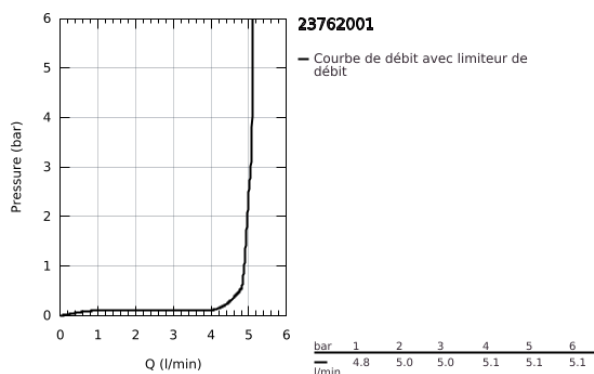

23 762 001 BAULOOP MITIGEUR MONOCOMMANDE LAVABO TAILLE M

DESCRIPTION DU PRODUIT

- Couleur: chromé
 - monotrou
 - levier en métal
 - GROHE SmoothControl cartouche céramique 28 mm
 - avec limiteur de température
 - finition GROHE LongLife
 - Conduits d'eau internes sans plomb ni nickel
 - GROHE EcoJoy technologie d'économie d'eau
 - débit maximal (à 3 bar) : 5 l/min
- GROHE FastFixation

- garniture de vidage plastique 1 1/4"
- flexible(s) de raccordement souple(s)
- édition professionnelle

23 762 001 **BAULOOP MITIGEUR MONOCOMMANDE LAVABO**
TAILLE M

PIÈCES DE RECHANGE, septembre 2018 – maintenant