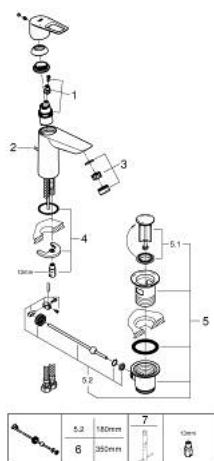

23 762 001 BAULOOP MITIGEUR MONOCOMMANDE LAVABO TAILLE M

DESCRIPTION DU PRODUIT

- Couleur: chromé
 - monotrou
 - levier en métal
 - GROHE SmoothControl cartouche céramique 28 mm
 - avec limiteur de température
 - finition GROHE LongLife
 - Conduits d'eau internes sans plomb ni nickel
 - GROHE EcoJoy technologie d'économie d'eau
 - débit maximal (à 3 bar) : 5 l/min
- GROHE FastFixation

- garniture de vidage plastique 1 1/4"
- flexible(s) de raccordement souple(s)
- édition professionnelle

23 762 001 **BAULOOP MITIGEUR MONOCOMMANDE LAVABO**
TAILLE M

PIÈCES DE RECHANGE, septembre 2018 – maintenant

- 1: Cartouche (Numéro de commande 48518000)
 - 2: Tirette de vidage (Numéro de commande 46739000)
 - 3: Mousseur (Numéro de commande 48159000)
 - 4: Ensemble de fixation universel pour robinets (Numéro de commande 46249000)
 - 5: Garniture de vidage 1 1/4" (Numéro de commande 28910000)
 - 5.1: Clapet de vidage (Numéro de commande 07182000)
 - 5.2: Tige et rotule de vidage (Numéro de commande 07052000)
 - 6: Tige et rotule de vidage (Numéro de commande 07341000)*
 - 7: Clef platte SW 46 mm à 6 pans (Numéro de commande 19017000)*
- * Accessoires optionels