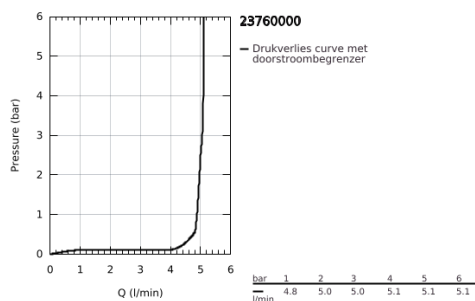

## 23 760 000 BAUEDGE WASTAFELMENGKRAAN L-SIZE

### PRODUCTOMSCHRIJVING

- Kleur: chroom
- ééngatsmontage
- metalen hendel
- GROHE SmoothControl keramische cartouche 28 mm
- GROHE LongLife finish
- GROHE EcoJoy waterbesparende technologie
- maximale doorstroming (bij 3 bar): 5 l/min
- GROHE FastFixation
- draaibare buisuitloop
- automatische kunststof lediging 1 1/4"
- flexibele aansluitslangen