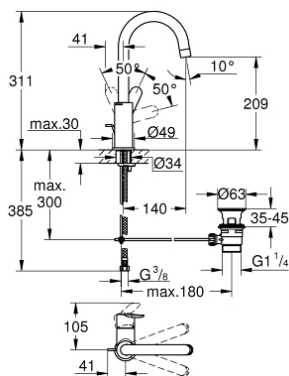

### PRODUCTOMSCHRIJVING

- Kleur: chroom
- ééngatsmontage
- metalen hendel
- GROHE SmoothControl keramische cartouche 28 mm
- GROHE LongLife finish
- GROHE EcoJoy waterbesparende technologie
- maximale doorstroming (bij 3 bar): 5 l/min
- GROHE FastFixation
- draaibare buisuitloop
- automatische kunststof lediging 1 1/4"
- flexibele aansluitslangen

### RESERVEONDERDELEN , december 2018 – nu

1: Greep (Bestelnummer 46812000)

2: Afdekkap

(Bestelnummer 46581000)

3: Bevestigingsring (Bestelnummer 46715000)

4: Cartouche (Bestelnummer 46580000)

5: Mousseur (Bestelnummer 13935000)