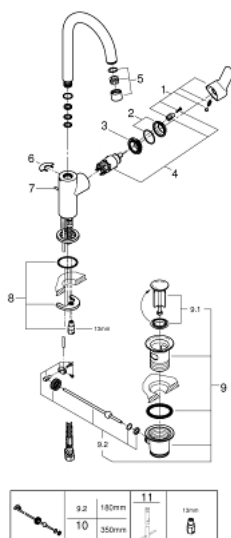

### PRODUCTOMSCHRIJVING

- Kleur: chroom
- ééngatsmontage
- metalen hendel
- GROHE SmoothControl keramische cartouche 28 mm
- GROHE LongLife finish
- GROHE EcoJoy waterbesparende technologie
- maximale doorstroming (bij 3 bar): 5 l/min
- GROHE FastFixation
- draaibare buisuitloop
- automatische kunststof lediging 1 1/4"
- flexibele aansluitslangen

### RESERVEONDERDELEN , december 2018 – nu

1: Greep (Bestelnummer 46812000)

2: Afdekkap

(Bestelnummer 46581000)

3: Bevestigingsring (Bestelnummer 46715000)

4: Cartouche (Bestelnummer 46580000)

5: Mousseur (Bestelnummer 13935000)

6: Clips (Bestelnummer 4825700M)

7: Trekstang (Bestelnummer 46739000)

8: Universele kraanmontageset (Bestelnummer 46249000)

9: Afvoergarnituur (Bestelnummer 28910000)

9.1: Stop voor afvoergarnituur (Bestelnummer 07182000)