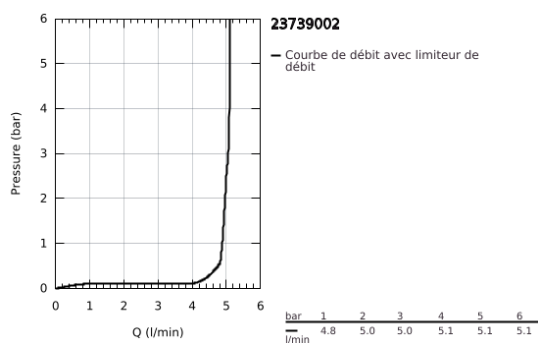

23 739 002 CONCETTO MITIGEUR MONOCOMMANDE LAVABO TAILLE L

DESCRIPTION DU PRODUIT

- Couleur: chromé
- monotrou
- levier en métal
- GROHE SilkMove: cartouche en céramique 35 mm
- limiteur de débit ajustable
- finition GROHE LongLife
- GROHE EcoJoy technologie d'économie d'eau
- débit maximal (à 3 bar) : 5 l/min
- GROHE FastFixation installation rapide
- bec mobile avec butée
- zone de rotation réglable: 0° / 150° / 360°
- vidage automatique 1 1/4"
- flexible(s) de raccordement souple(s)
- Limiteur de course en option (46 375 000)
- pression minimale recommandée 1,0 bar

23 739 002 **CONCETTO MITIGEUR MONOCOMMANDE LAVABO TAILLE L**

PIÈCES DE RECHANGE, août 2017 – maintenant

- 1: Levier (Numéro de commande 46754000)
 - 2: Cartouche (Numéro de commande 46374000)
 - 3: Mousseur (Numéro de commande 64196000)
 - 4: Clip de sécurité (Numéro de commande 48420000)
 - 5: Joint torique (Numéro de commande 0128500M)
 - 6: Tirette de vidage (Numéro de commande 46739000)
 - 7: Ensemble de fixation universel pour robinets (Numéro de commande 46671000)
 - 8: Garniture de vidage 1 1/4" (Numéro de commande 28910000)
 - 8.1: Clapet de vidage (Numéro de commande 07182000)
 - 8.2: Tige et rotule de vidage (Numéro de commande 07052000)
 - 9: Clé 14 (Numéro de commande 19332000)*
 - 10: Clef platte SW 46 mm à 6 pans (Numéro de commande 19017000)*
 - 11: Tige et rotule de vidage (Numéro de commande 07341000)*
- * Accessoires optionels