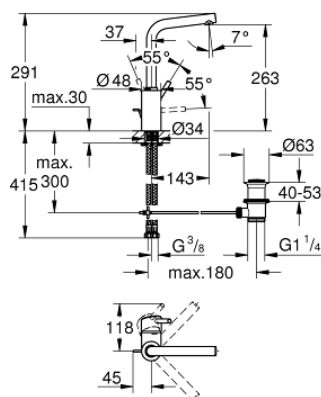

23 739 002 CONCETTO MITIGEUR MONOCOMMANDE LAVABO TAILLE L

DESCRIPTION DU PRODUIT

- Couleur: chromé
- monotrou
- levier en métal
- GROHE SilkMove: cartouche en céramique 35 mm
- limiteur de débit ajustable
- finition GROHE LongLife
- GROHE EcoJoy technologie d'économie d'eau
- débit maximal (à 3 bar) : 5 l/min
- GROHE FastFixation installation rapide
- bec mobile avec butée
- zone de rotation réglable: 0° / 150° / 360°
- vidage automatique 1 1/4"
- flexible(s) de raccordement souple(s)
- Limiteur de course en option (46 375 000)
- pression minimale recommandée 1,0 bar

23 739 002 **CONCETTO MITIGEUR MONOCOMMANDE LAVABO TAILLE L**

PIÈCES DE RECHANGE, août 2017 – maintenant

- 1: Levier (Numéro de commande 46754000)
 - 2: Cartouche (Numéro de commande 46374000)
 - 3: Mousseur (Numéro de commande 64196000)
 - 4: Clip de sécurité (Numéro de commande 48420000)
 - 5: Joint torique (Numéro de commande 0128500M)
 - 6: Tirette de vidage (Numéro de commande 46739000)
 - 7: Ensemble de fixation universel pour robinets (Numéro de commande 46671000)
 - 8: Garniture de vidage 1 1/4" (Numéro de commande 28910000)
 - 8.1: Clapet de vidage (Numéro de commande 07182000)
 - 8.2: Tige et rotule de vidage (Numéro de commande 07052000)
 - 9: Clé 14 (Numéro de commande 19332000)*
 - 10: Clef platte SW 46 mm à 6 pans (Numéro de commande 19017000)*
 - 11: Tige et rotule de vidage (Numéro de commande 07341000)*
- * Accessoires optionels