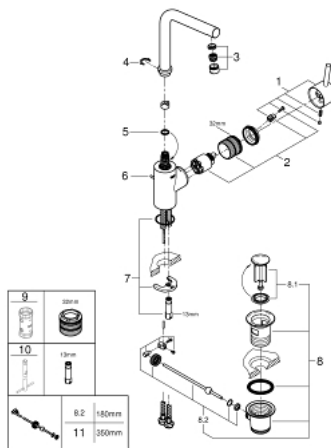

23 739 002 CONCETTO MITIGEUR MONOCOMMANDE LAVABO TAILLE L

DESCRIPTION DU PRODUIT

- Couleur: chromé
- monotrou
- levier en métal
- GROHE SilkMove: cartouche en céramique 35 mm
- limiteur de débit ajustable
- finition GROHE LongLife
- GROHE EcoJoy technologie d'économie d'eau
- débit maximal (à 3 bar) : 5 l/min
- GROHE FastFixation installation rapide
- bec mobile avec butée
- zone de rotation réglable: 0° / 150° / 360°
- vidage automatique 1 1/4"
- flexible(s) de raccordement souple(s)
- Limiteur de course en option (46 375 000)
- pression minimale recommandée 1,0 bar

23 739 002 **CONCETTO MITIGEUR MONOCOMMANDE LAVABO TAILLE L**

PIÈCES DE RECHANGE, août 2017 – maintenant

- 1: Levier (Numéro de commande 46754000)
 - 2: Cartouche (Numéro de commande 46374000)
 - 3: Mousseur (Numéro de commande 64196000)
 - 4: Clip de sécurité (Numéro de commande 48420000)
 - 5: Joint torique (Numéro de commande 0128500M)
 - 6: Tirette de vidage (Numéro de commande 46739000)
 - 7: Ensemble de fixation universel pour robinets (Numéro de commande 46671000)
 - 8: Garniture de vidage 1 1/4" (Numéro de commande 28910000)
 - 8.1: Clapet de vidage (Numéro de commande 07182000)
 - 8.2: Tige et rotule de vidage (Numéro de commande 07052000)
 - 9: Clé 14 (Numéro de commande 19332000)*
 - 10: Clef platte SW 46 mm à 6 pans (Numéro de commande 19017000)*
 - 11: Tige et rotule de vidage (Numéro de commande 07341000)*
- * Accessoires optionels