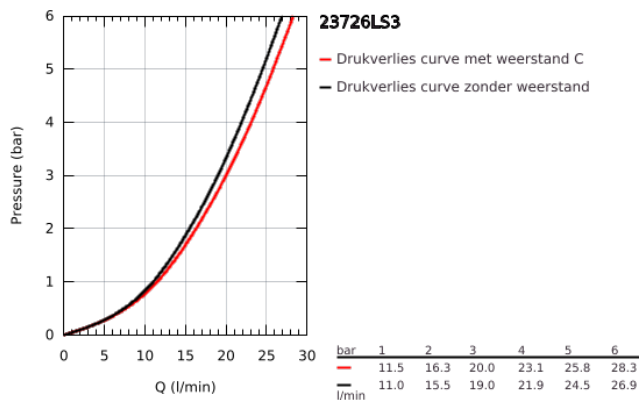

### PRODUCTOMSCHRIJVING

- Kleur: moon white
- wandmontage
- metalen hendel
- GROHE SilkMove 35 mm cartouche met keramische schijven
- met temperatuurbegrenzer
- GROHE LongLife finish
- variabel instelbare debietbegrenzer
- automatische omstelling: bad/douche
- mousseur
- douche-aansluiting 1/2" met geïntegreerde terugslagklep
- afgedekte S-koppelingen