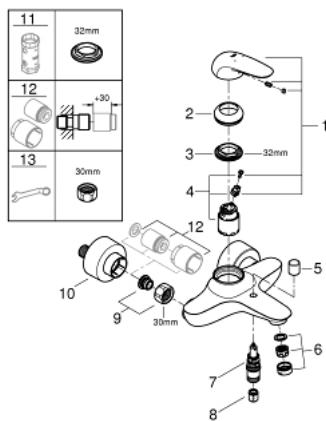

## 23 726 LS3 EUROSTYLE EÉNGREEPSMENGKRAAN VOOR BAD/DOUCHE 1/2"

### PRODUCTOMSCHRIJVING

- Kleur: moon white
- wandmontage
- metalen hendel
- GROHE SilkMove 35 mm cartouche met keramische schijven
- met temperatuurbegrenzer
- GROHE LongLife finish
- variabel instelbare debietbegrenzer
- automatische omstelling: bad/douche
- mousseur
- douche-aansluiting 1/2" met geïntegreerde terugslagklep
- afgedekte S-koppelingen

### RESERVEONDERDELEN , november 2015 – nu

1: greep (Bestelnummer 46954LS0)

2: Afdekkap

(Bestelnummer 46436000)

3: Schroefkoppeling (Bestelnummer 46460000)

4: Cartouche (Bestelnummer 46374000)

5: Omstelknop (Bestelnummer 64309000)