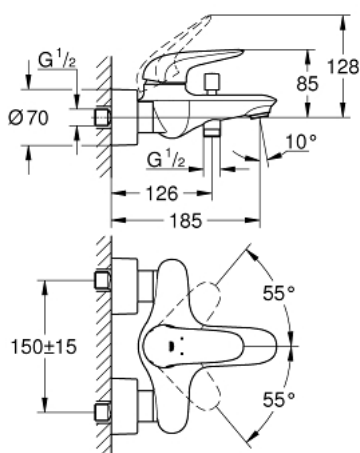

## 23 726 LS3 EUROSTYLE EÉNGREEPSMENGKRAAN VOOR BAD/DOUCHE 1/2"

### PRODUCTOMSCHRIJVING

- Kleur: moon white
- wandmontage
- metalen hendel
- GROHE SilkMove 35 mm cartouche met keramische schijven
- met temperatuurbegrenzer
- GROHE LongLife finish
- variabel instelbare debietbegrenzer
- automatische omstelling: bad/douche
- mousseur
- douche-aansluiting 1/2" met geïntegreerde terugslagklep
- afgedekte S-koppelingen

6: Mousseur (Bestelnummer 13952000)

7: Omstelling bad/douche (Bestelnummer 65655000)

8: Terugslagklep (Bestelnummer 48276000)

9: Aansluitkoppeling 1/2" (Bestelnummer 45044000)

10: S-koppeling (Bestelnummer 12693LS0)