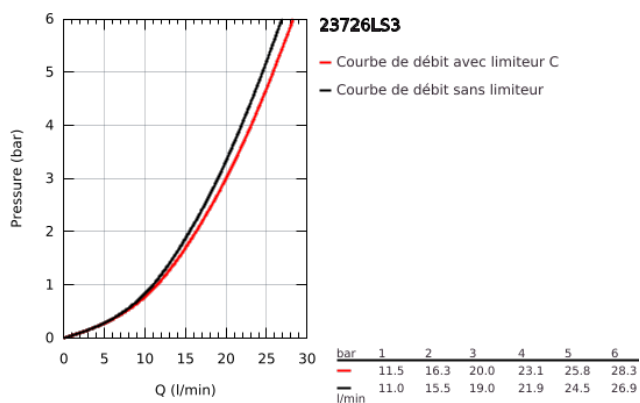

23 726 LS3 EUROSTYLE MITIGEUR MONOCOMMANDE 1/2" BAIN/DOUCHE

DESCRIPTION DU PRODUIT

- Couleur: Moon White
- montage mural
- poignée solide en métal
- GROHE SilkMove: cartouche en céramique 35 mm
- avec limiteur de température
- finition GROHE LongLife
- limiteur de débit ajustable
- inverseur automatique bain/douche
- mousseur
- départ de douche 1/2" avec clapet anti-retour intégré
- raccords S à rosaces