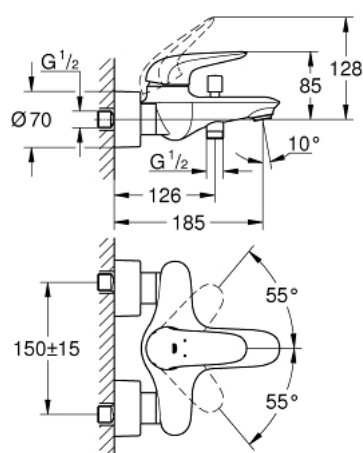

23 726 LS3 EUROSTYLE MITIGEUR MONOCOMMANDE 1/2" BAIN/DOUCHE

DESCRIPTION DU PRODUIT

- Couleur: Moon White
- montage mural
- poignée solide en métal
- GROHE SilkMove: cartouche en céramique 35 mm
- avec limiteur de température
- finition GROHE LongLife
- limiteur de débit ajustable
- inverseur automatique bain/douche
- mousseur
- départ de douche 1/2" avec clapet anti-retour intégré
- raccords S à rosaces

23 726 LS3 EUROSTYLE MITIGEUR MONOCOMMANDE 1/2" BAIN/DOUCHE

PIÈCES DE RECHANGE, novembre 2015 – maintenant

- 1: Levier (Numéro de commande 46954LS0)
- 2: Capuchon de recouvrement (Numéro de commande 46436000)
- 3: Accordement à vis (Numéro de commande 46460000)
- 4: Cartouche (Numéro de commande 46374000)
- 5: Bouton d'inverseur (Numéro de commande 64309000)
- 6: Mousseur (Numéro de commande 13952000)
- 7: Mécanisme d'inverseur (Numéro de commande 65655000)
- 8: Clapet anti-retour (Numéro de commande 48276000)
- 9: Eroue chromé avec partie filetée (Numéro de commande 45044000)
- 10: Raccord S mural (Numéro de commande 12693LS0)
- 11: Clé 14 (Numéro de commande 19332000)*
- 12: Rallonge 3/4" 30 mm (Numéro de commande 46238000)*
- 13: Clé spéciale, 30 mm et 34 mm (Numéro de commande 19377000)*