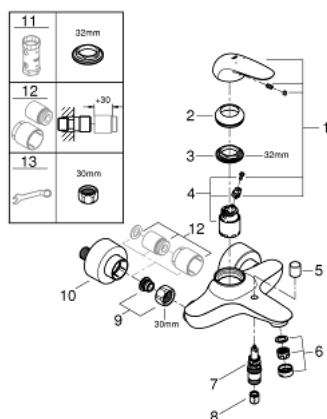

23 726 LS3 EUROSTYLE MITIGEUR MONOCOMMANDE 1/2" BAIN/DOUCHE

DESCRIPTION DU PRODUIT

- Couleur: Moon White
- montage mural
- poignée solide en métal
- GROHE SilkMove: cartouche en céramique 35 mm
- avec limiteur de température
- finition GROHE LongLife
- limiteur de débit ajustable
- inverseur automatique bain/douche
- mousseur
- départ de douche 1/2" avec clapet anti-retour intégré
- raccords S à rosaces

23 726 LS3 EUROSTYLE MITIGEUR MONOCOMMANDE 1/2" BAIN/DOUCHE

PIÈCES DE RECHANGE, novembre 2015 – maintenant

- 1: Levier (Numéro de commande 46954LS0)
- 2: Capuchon de recouvrement (Numéro de commande 46436000)
- 3: Accordement à vis (Numéro de commande 46460000)
- 4: Cartouche (Numéro de commande 46374000)
- 5: Bouton d'inverseur (Numéro de commande 64309000)
- 6: Mousseur (Numéro de commande 13952000)
- 7: Mécanisme d'inverseur (Numéro de commande 65655000)
- 8: Clapet anti-retour (Numéro de commande 48276000)
- 9: Eroue chromé avec partie filetée (Numéro de commande 45044000)
- 10: Raccord S mural (Numéro de commande 12693LS0)
- 11: Clé 14 (Numéro de commande 19332000)*
- 12: Rallonge 3/4" 30 mm (Numéro de commande 46238000)*
- 13: Clé spéciale, 30 mm et 34 mm (Numéro de commande 19377000)*